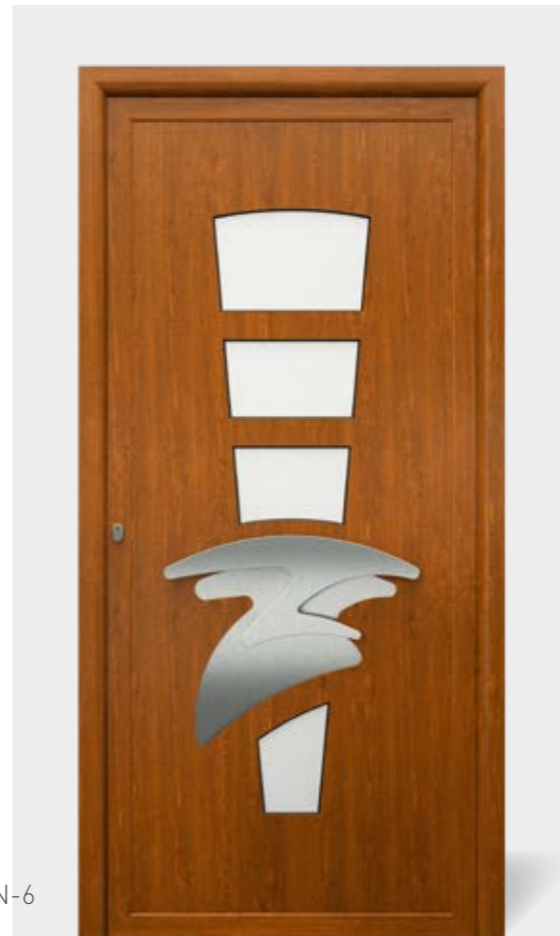

PLUS 4

4V. MATE
Accesorio IN-6
1610 x 640