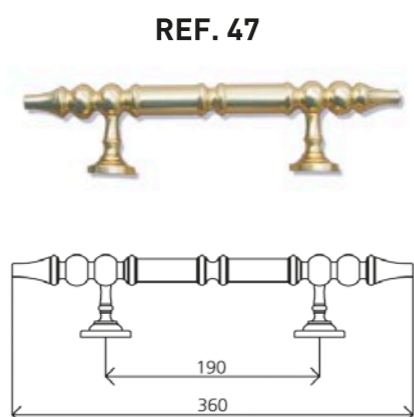

REF. 12 BOCALLAVE PEQUEÑA ALUM A-85

REF. 10 REF. 20 BOCALLAVE LARGA ALUM A-85 PVC A-92

REF. 21 MANILLA PVC A-92

REF. 11 MANILLA ALUMINIO A-85

REF. 30 ALDABA PUÑO

REF. 31 POMO

REF. 32 ALDABA COPA

REF. 33 MIRILLA CORTA

REF. 34 MIRILLA LARGA

REF. 23 MANILLA 900 R (Anodizado Inox)

REF. 35 MIRILLA DIGITAL

Válido para paneles de 24 a 110 mm

ACCESORIOS TEMPO E IPSTAMP

ACCESORIOS

PV · ACABADO PLATA VIEJA
BR · ACABADO BRONCE VIEJO
NE · ACABADO NEGRO

ACCESORIOS FORJA

Ref. 62-L

Ref. 52

Ref. 72-L

Ref. 73-L

Ref	A	B	C	D	E	F
81	45	280	105	2	50	25

Ref	A	B	C	D
82	90	165	90	Ø28

Ref	A
91/30	30