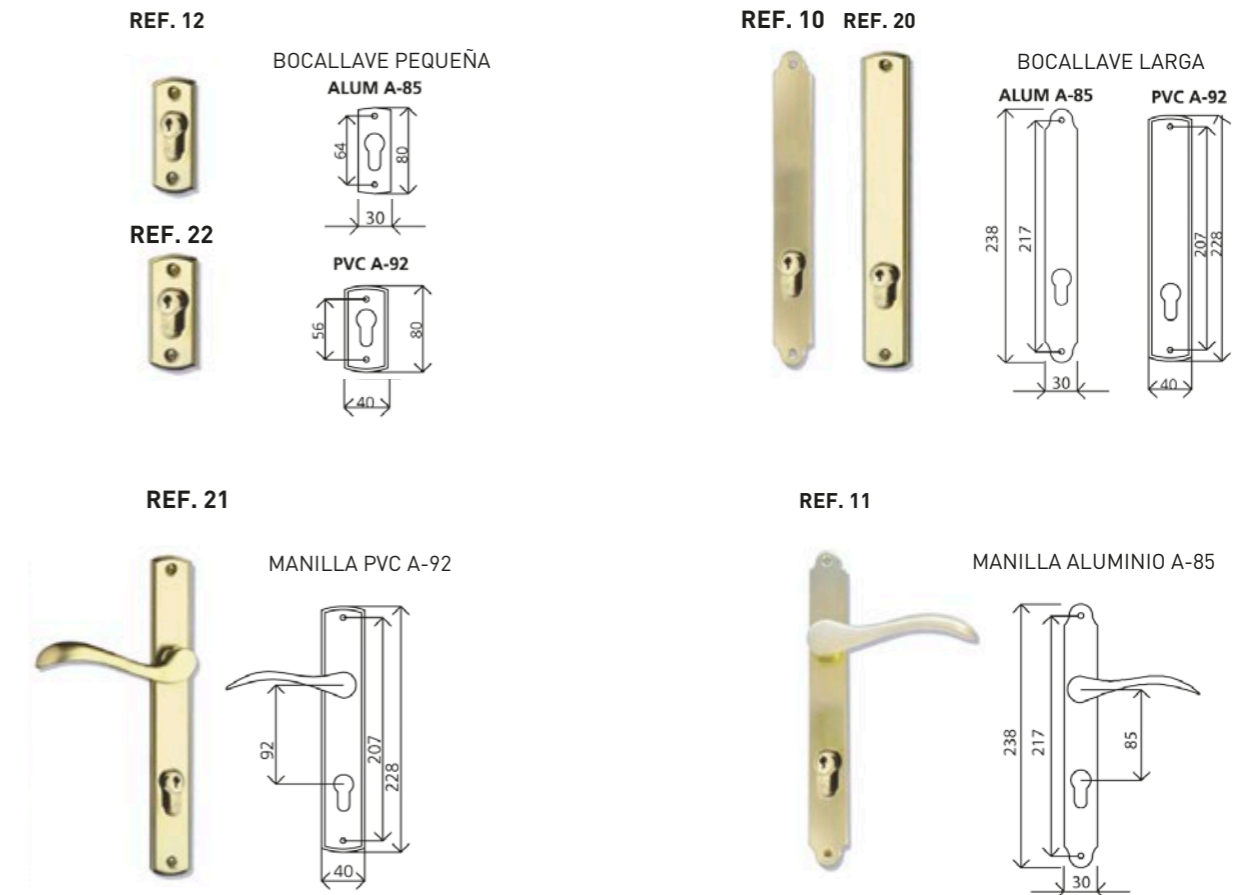

ACCESORIOS TEMPO E IPSTAMP