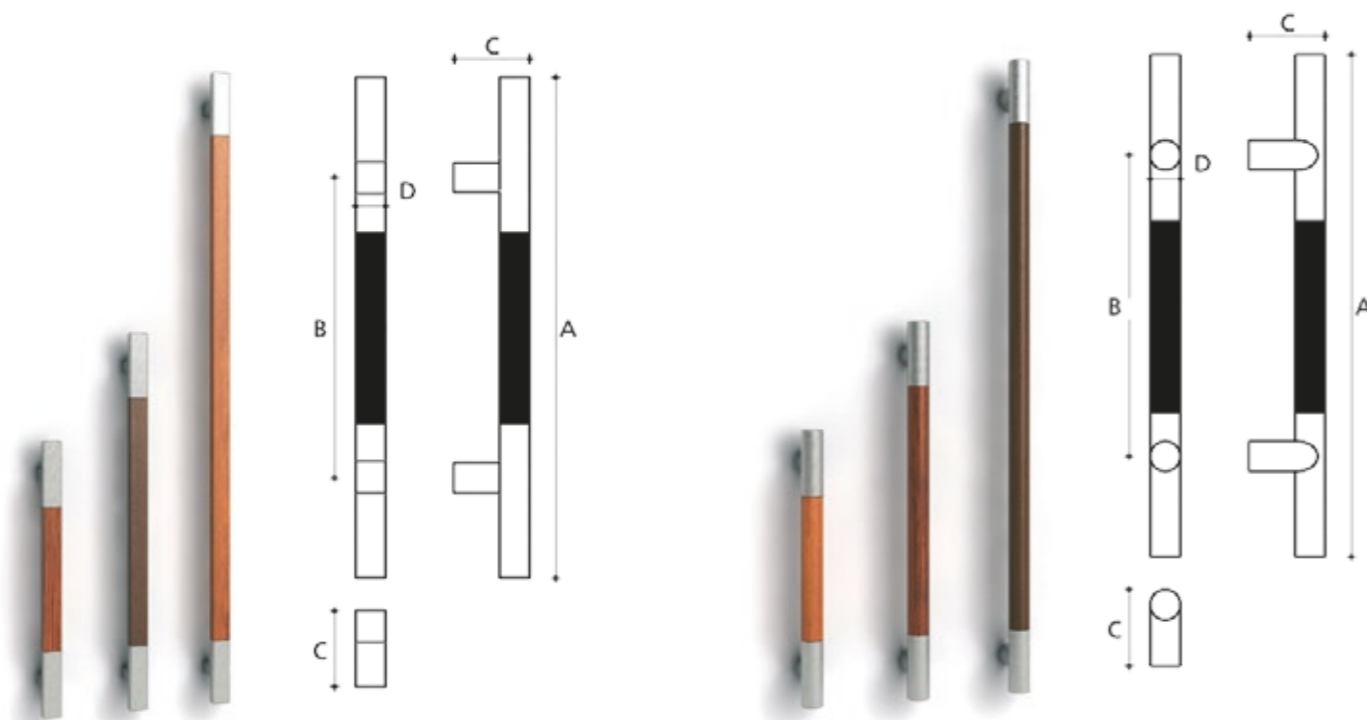

	A	B	C	D	E
Al-30	400	300	75	40	20
Al-31	600	400	75	40	20
Al-32	1000	800	75	40	20
Al-33	1300	1000	75	40	20
Al-34	1500	1200	75	40	20
Al-35	1800	1500	75	40	20

	A	B	C	D
Al-21	400	300	75	30
Al-22	600	400	75	30
Al-23	1000	800	75	30
Al-26	1300	1000	75	30

	A	B	C	D
Al-24	400	300	75	30
Al-25	600	400	75	30

(*) Disponibles en acabado INOX, NEGRO y BLANCO. Para otros acabados, consultar.

ALU MADERA

- LAC MADERA -

	A	B	C	D
AM-10	500	380	75	30
AM-11	700	580	75	30
AM-12	1200	1080	75	30