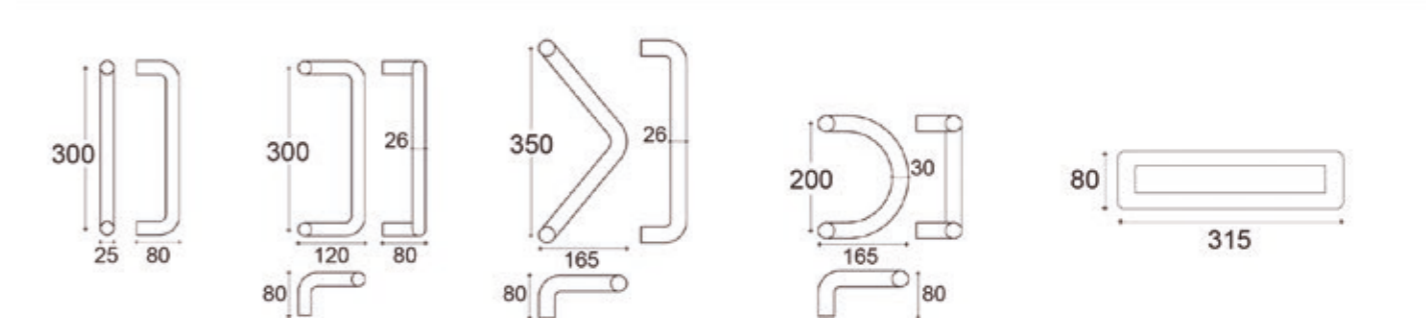

MA 5 Acero

500 mm
700 mm
1200 mm
1800 mm

Ø19 mm

ACCESORIOS INOX

ACCESORIOS INOX

ACCESORIOS INOX

ALU INOX

	A	B	C	D
Al-10	400	300	75	30
Al-11	600	400	75	30
Al-12	1000	800	75	30
Al-13	1300	1000	75	30

	A	B	C	D	E
Al-30	400	300	75	40	20
Al-31	600	400	75	40	20
Al-32	1000	800	75	40	20
Al-33	1300	1000	75	40	20
Al-34	1500	1200	75	40	20
Al-35	1800	1500	75	40	20

	A	B	C	D
Al-21	400	300	75	30
Al-22	600	400	75	30
Al-23	1000	800	75	30
Al-26	1300	1000	75	30