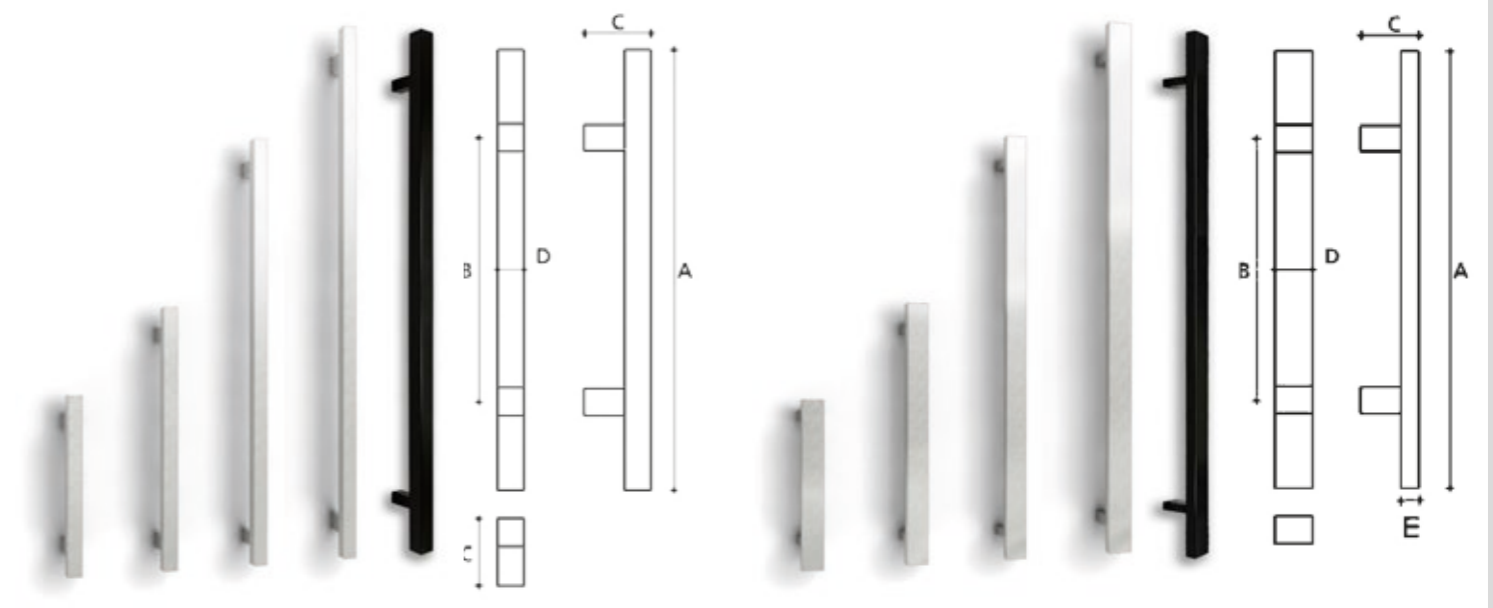

MA 5 Acero

500 mm
700 mm
1200 mm
1800 mm

Ø19 mm

ACCESORIOS INOX

ACCESORIOS INOX

ACCESORIOS INOX

ALU INOX

	A	B	C	D
Al-10	400	300	75	30
Al-11	600	400	75	30
Al-12	1000	800	75	30
Al-13	1300	1000	75	30

	A	B	C	D	E
Al-30	400	300	75	40	20
Al-31	600	400	75	40	20
Al-32	1000	800	75	40	20
Al-33	1300	1000	75	40	20
Al-34	1500	1200	75	40	20
Al-35	1800	1500	75	40	20

	A	B	C	D
Al-21	400	300	75	30
Al-22	600	400	75	30
Al-23	1000	800	75	30
Al-26	1300	1000	75	30