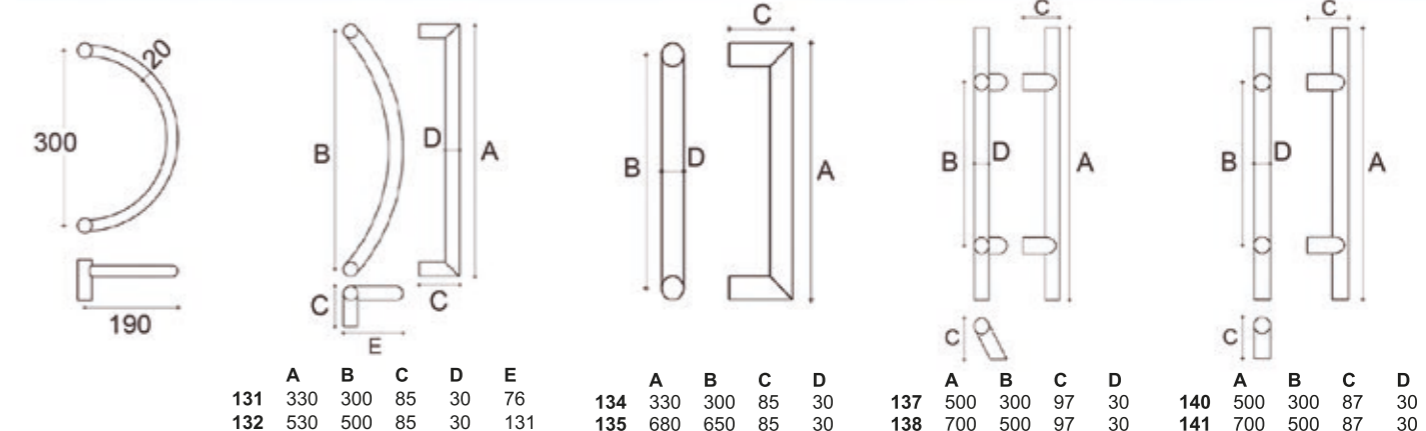

MA 5 Acero

500 mm
700 mm
1200 mm
1800 mm

Ø19 mm

ACCESORIOS INOX

ACCESORIOS INOX

ACCESORIOS INOX

ALU INOX

	A	B	C	D
Al-10	400	300	75	30
Al-11	600	400	75	30
Al-12	1000	800	75	30
Al-13	1300	1000	75	30

	A	B	C	D	E
Al-30	400	300	75	40	20
Al-31	600	400	75	40	20
Al-32	1000	800	75	40	20
Al-33	1300	1000	75	40	20
Al-34	1500	1200	75	40	20
Al-35	1800	1500	75	40	20

	A	B	C	D
Al-21	400	300	75	30
Al-22	600	400	75	30
Al-23	1000	800	75	30
Al-26	1300	1000	75	30