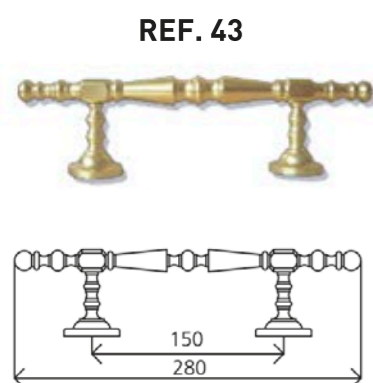

REF. 12 BOCALLAVE PEQUEÑA ALUM A-85

REF. 10 REF. 20 BOCALLAVE LARGA ALUM A-85 PVC A-92

REF. 21 MANILLA PVC A-92

REF. 11 MANILLA ALUMINIO A-85

REF. 30 ALDABA PUÑO

REF. 31 POMO

REF. 32 ALDABA COPA

REF. 33 MIRILLA CORTA

REF. 34 MIRILLA LARGA

REF. 23 MANILLA 900 R (Anodizado Inox)

REF. 35 MIRILLA DIGITAL

Válido para paneles de 24 a 110 mm

ACCESORIOS TEMPO E IPSTAMP

ACCESORIOS

PV · ACABADO PLATA VIEJA
BR · ACABADO BRONCE VIEJO
NE · ACABADO NEGRO

ACCESORIOS FORJA

Ref. 62-L

Ref. 52

Ref. 72-L

Ref. 73-L

Ref	A	B	C	D	E	F
81	45	280	105	2	50	25

Ref	A	B	C	D
82	90	165	90	Ø28

Ref	A
91/30	30