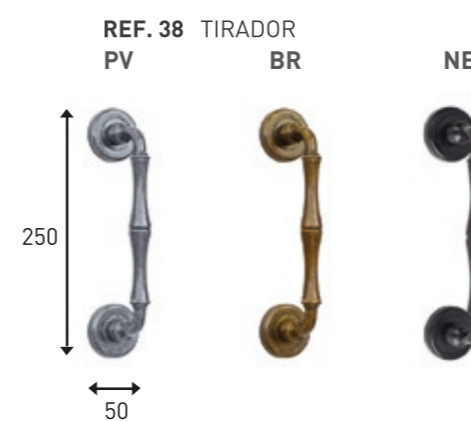

REF. 12 BOCALLAVE PEQUEÑA ALUM A-85

REF. 10 REF. 20 BOCALLAVE LARGA ALUM A-85 PVC A-92

REF. 21 MANILLA PVC A-92

REF. 11 MANILLA ALUMINIO A-85

REF. 30 ALDABA PUÑO

REF. 31 POMO

REF. 32 ALDABA COPA

REF. 33 MIRILLA CORTA

REF. 34 MIRILLA LARGA

REF. 23 MANILLA 900 R (Anodizado Inox)

REF. 35 MIRILLA DIGITAL

Válido para paneles de 24 a 110 mm

ACCESORIOS TEMPO E IPSTAMP

ACCESORIOS

PV · ACABADO PLATA VIEJA
BR · ACABADO BRONCE VIEJO
NE · ACABADO NEGRO

ACCESORIOS FORJA

Ref. 62-L

Ref. 52

Ref. 72-L

Ref. 73-L

Ref	A	B	C	D	E	F
81	45	280	105	2	50	25

Ref	A	B	C	D
82	90	165	90	Ø28

Ref	A
91/30	30