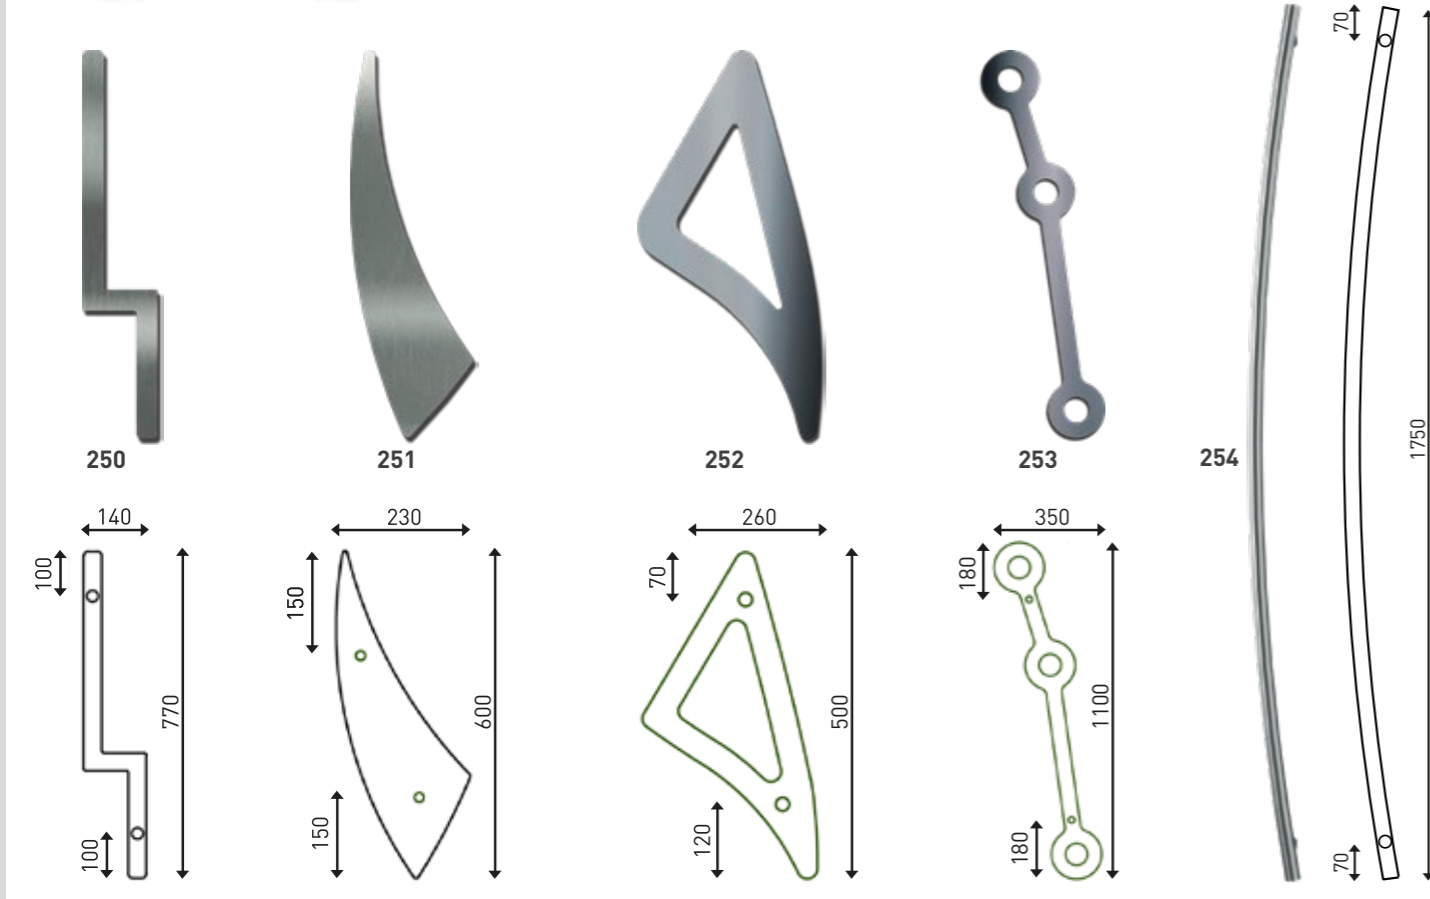

MA 5 Acero

500 mm
700 mm
1200 mm
1800 mm

Ø19 mm

ACCESORIOS INOX

ACCESORIOS INOX

ACCESORIOS INOX

ALU INOX

	A	B	C	D
Al-10	400	300	75	30
Al-11	600	400	75	30
Al-12	1000	800	75	30
Al-13	1300	1000	75	30

	A	B	C	D	E
Al-30	400	300	75	40	20
Al-31	600	400	75	40	20
Al-32	1000	800	75	40	20
Al-33	1300	1000	75	40	20
Al-34	1500	1200	75	40	20
Al-35	1800	1500	75	40	20

	A	B	C	D
Al-21	400	300	75	30
Al-22	600	400	75	30
Al-23	1000	800	75	30
Al-26	1300	1000	75	30