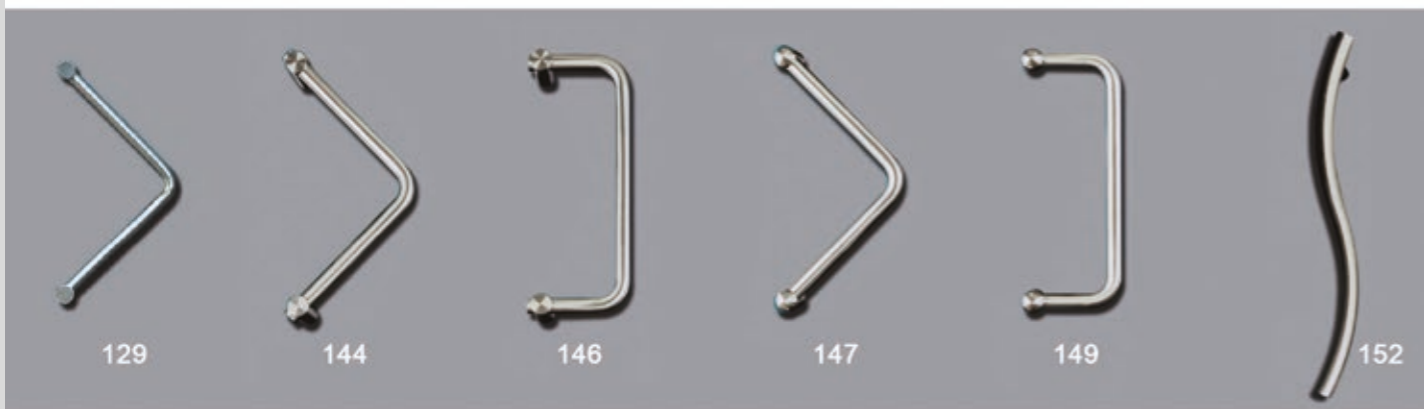

SQ 14_Níquel satinado

SQ 15_Níquel+inox

SQ 15_Níquel+grafito

NUEVOS ACCESORIOS

255 Acero

MA 4 Acero

500 mm
700 mm
1200 mm
1800 mm

An=30 mm

MA 5 Acero

500 mm
700 mm
1200 mm
1800 mm

Ø19 mm

ACCESORIOS INOX

ACCESORIOS INOX

ACCESORIOS INOX

ALU INOX

	A	B	C	D
Al-10	400	300	75	30
Al-11	600	400	75	30
Al-12	1000	800	75	30
Al-13	1300	1000	75	30