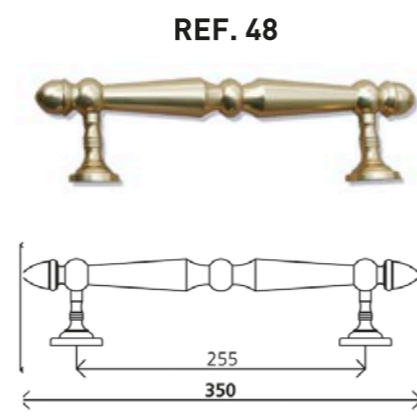

REF. 12 BOCALLAVE PEQUEÑA ALUM A-85

REF. 10 REF. 20 BOCALLAVE LARGA ALUM A-85 PVC A-92

REF. 21 MANILLA PVC A-92

REF. 11 MANILLA ALUMINIO A-85

REF. 30 ALDABA PUÑO

REF. 31 POMO

REF. 32 ALDABA COPA

REF. 33 MIRILLA CORTA

REF. 34 MIRILLA LARGA

REF. 23 MANILLA 900 R (Anodizado Inox)

REF. 35 MIRILLA DIGITAL

Válido para paneles de 24 a 110 mm

ACCESORIOS TEMPO E IPSTAMP

ACCESORIOS

PV · ACABADO PLATA VIEJA
BR · ACABADO BRONCE VIEJO
NE · ACABADO NEGRO

ACCESORIOS FORJA

Ref. 62-L

Ref. 52

Ref. 72-L

Ref. 73-L

Ref	A	B	C	D	E	F
81	45	280	105	2	50	25

Ref	A	B	C	D
82	90	165	90	Ø28

Ref	A
91/30	30