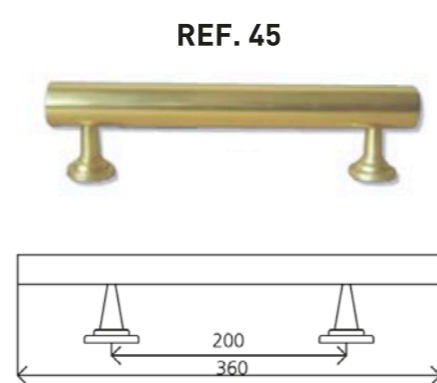

REF. 12 BOCALLAVE PEQUEÑA ALUM A-85

REF. 10 REF. 20 BOCALLAVE LARGA ALUM A-85 PVC A-92

REF. 21 MANILLA PVC A-92

REF. 11 MANILLA ALUMINIO A-85

REF. 30 ALDABA PUÑO

REF. 31 POMO

REF. 32 ALDABA COPA

REF. 33 MIRILLA CORTA

REF. 34 MIRILLA LARGA

REF. 23 MANILLA 900 R (Anodizado Inox)

REF. 35 MIRILLA DIGITAL

Válido para paneles de 24 a 110 mm

ACCESORIOS TEMPO E IPSTAMP

ACCESORIOS

PV · ACABADO PLATA VIEJA
BR · ACABADO BRONCE VIEJO
NE · ACABADO NEGRO