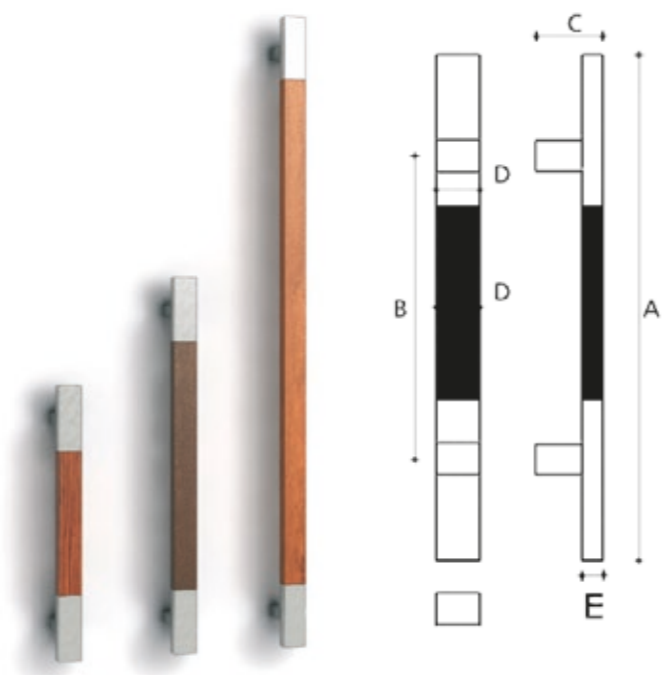

A	B	C	D	E
AM-30	500	380	75	40	20
AM-31	700	580	75	40	20
AM-32	1200	1080	75	40	20

* En acabado Embero y Nogal