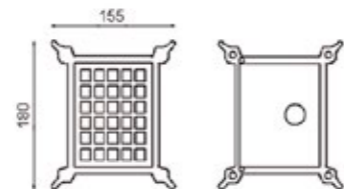

Ref	A
90/30	27

Ref	A
93/30	30

Ref	A
92/25	30

Ref	A	B	C	D
83	145	130	104	120

AF3 238x106

AF1 Ø150

AF2 Ø190

AF4 405x156

ACCESORIOS NATURA

- ACERO INOX / PIEDRA -

NAT 1
430x150 mm

NAT 2
430x135 mm

NAT 3
600x185 mm

NAT 4
670x80 mm

NAT 5
440x190 mm

NAT 6
500x40 mm