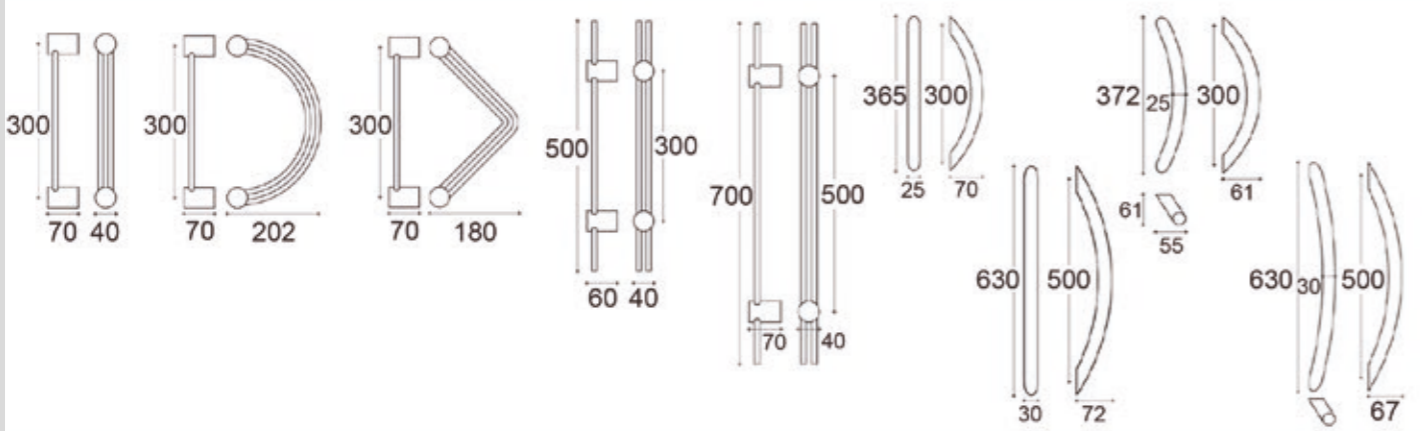

SQ 14_Níquel satinado

SQ 15_Níquel+inox

SQ 15_Níquel+grafito

NUEVOS ACCESORIOS

255 Acero

MA 4 Acero

500 mm
700 mm
1200 mm
1800 mm

An=30 mm

MA 5 Acero

500 mm
700 mm
1200 mm
1800 mm

Ø19 mm

ACCESORIOS INOX

ACCESORIOS INOX

ACCESORIOS INOX

ALU INOX

	A	B	C	D
Al-10	400	300	75	30
Al-11	600	400	75	30
Al-12	1000	800	75	30
Al-13	1300	1000	75	30