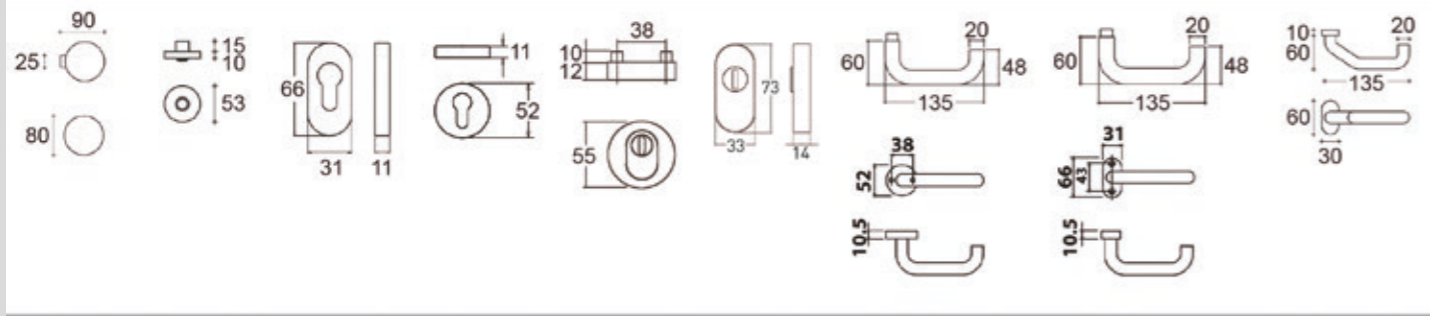

MA 5 Acero

500 mm
700 mm
1200 mm
1800 mm

Ø19 mm

ACCESORIOS INOX

ACCESORIOS INOX

ACCESORIOS INOX

ALU INOX

	A	B	C	D
Al-10	400	300	75	30
Al-11	600	400	75	30
Al-12	1000	800	75	30
Al-13	1300	1000	75	30

	A	B	C	D	E
Al-30	400	300	75	40	20
Al-31	600	400	75	40	20
Al-32	1000	800	75	40	20
Al-33	1300	1000	75	40	20
Al-34	1500	1200	75	40	20
Al-35	1800	1500	75	40	20

	A	B	C	D
Al-21	400	300	75	30
Al-22	600	400	75	30
Al-23	1000	800	75	30
Al-26	1300	1000	75	30