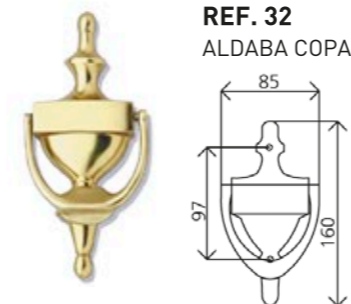

REF. 12 BOCALLAVE PEQUEÑA ALUM A-85

REF. 10 REF. 20 BOCALLAVE LARGA ALUM A-85 PVC A-92

REF. 21 MANILLA PVC A-92

REF. 11 MANILLA ALUMINIO A-85

REF. 30 ALDABA PUÑO

REF. 31 POMO

REF. 32 ALDABA COPA

REF. 33 MIRILLA CORTA

REF. 34 MIRILLA LARGA

REF. 23 MANILLA 900 R (Anodizado Inox)

REF. 35 MIRILLA DIGITAL

Válido para paneles de 24 a 110 mm

ACCESORIOS TEMPO E IPSTAMP

ACCESORIOS

PV · ACABADO PLATA VIEJA
BR · ACABADO BRONCE VIEJO
NE · ACABADO NEGRO