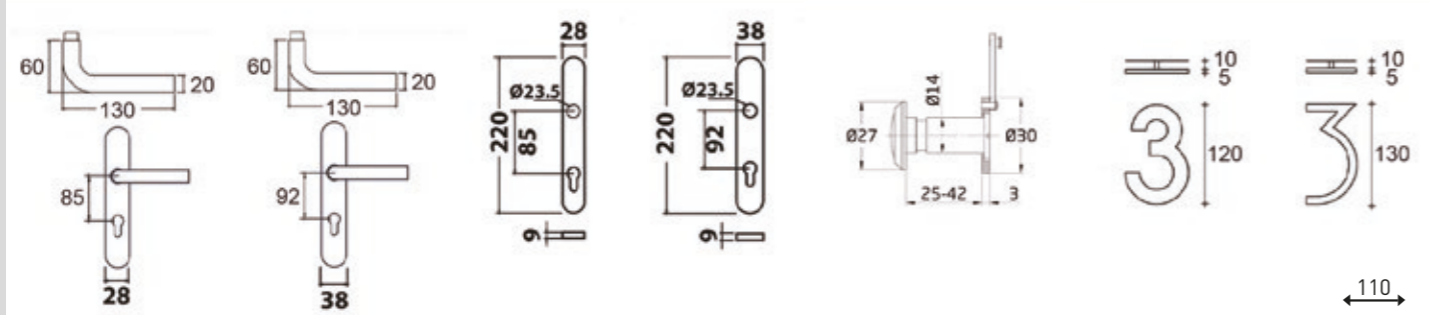

MA 5 Acero

500 mm
700 mm
1200 mm
1800 mm

Ø19 mm

ACCESORIOS INOX

ACCESORIOS INOX

ACCESORIOS INOX

ALU INOX

	A	B	C	D
Al-10	400	300	75	30
Al-11	600	400	75	30
Al-12	1000	800	75	30
Al-13	1300	1000	75	30

	A	B	C	D	E
Al-30	400	300	75	40	20
Al-31	600	400	75	40	20
Al-32	1000	800	75	40	20
Al-33	1300	1000	75	40	20
Al-34	1500	1200	75	40	20
Al-35	1800	1500	75	40	20

	A	B	C	D
Al-21	400	300	75	30
Al-22	600	400	75	30
Al-23	1000	800	75	30
Al-26	1300	1000	75	30