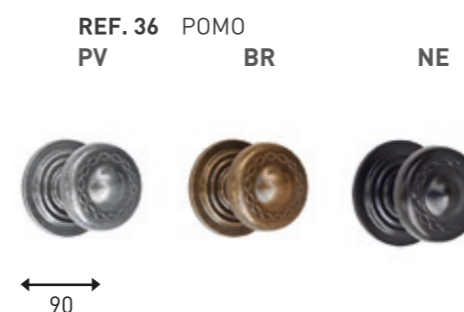

REF. 12 BOCALLAVE PEQUEÑA ALUM A-85

REF. 10 REF. 20 BOCALLAVE LARGA ALUM A-85 PVC A-92

REF. 21 MANILLA PVC A-92

REF. 11 MANILLA ALUMINIO A-85

REF. 30 ALDABA PUÑO

REF. 31 POMO

REF. 32 ALDABA COPA

REF. 33 MIRILLA CORTA

REF. 34 MIRILLA LARGA

REF. 23 MANILLA 900 R (Anodizado Inox)

REF. 35 MIRILLA DIGITAL

Válido para paneles de 24 a 110 mm

ACCESORIOS TEMPO E IPSTAMP

ACCESORIOS

PV · ACABADO PLATA VIEJA
BR · ACABADO BRONCE VIEJO
NE · ACABADO NEGRO

ACCESORIOS FORJA

Ref. 62-L

Ref. 52

Ref. 72-L

Ref. 73-L

Ref	A	B	C	D	E	F
81	45	280	105	2	50	25

Ref	A	B	C	D
82	90	165	90	Ø28

Ref	A
91/30	30