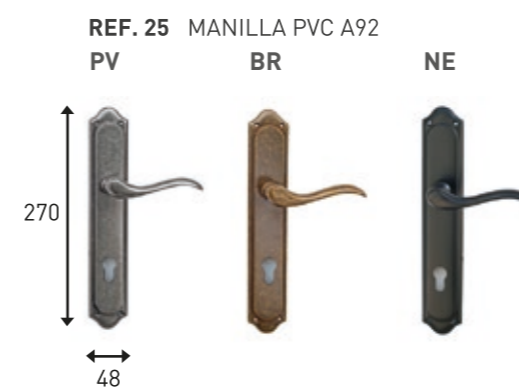

REF. 12 BOCALLAVE PEQUEÑA ALUM A-85

REF. 10 REF. 20 BOCALLAVE LARGA ALUM A-85 PVC A-92

REF. 21 MANILLA PVC A-92

REF. 11 MANILLA ALUMINIO A-85

REF. 30 ALDABA PUÑO

REF. 31 POMO

REF. 32 ALDABA COPA

REF. 33 MIRILLA CORTA

REF. 34 MIRILLA LARGA

REF. 23 MANILLA 900 R (Anodizado Inox)

REF. 35 MIRILLA DIGITAL

Válido para paneles de 24 a 110 mm

ACCESORIOS TEMPO E IPSTAMP

ACCESORIOS

PV · ACABADO PLATA VIEJA
BR · ACABADO BRONCE VIEJO
NE · ACABADO NEGRO

ACCESORIOS FORJA

Ref. 62-L

Ref. 52

Ref. 72-L

Ref. 73-L

Ref	A	B	C	D	E	F
81	45	280	105	2	50	25

Ref	A	B	C	D
82	90	165	90	Ø28

Ref	A
91/30	30