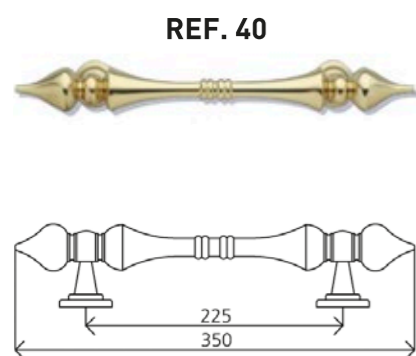

REF. 12 BOCALLAVE PEQUEÑA ALUM A-85

REF. 10 REF. 20 BOCALLAVE LARGA ALUM A-85 PVC A-92

REF. 21 MANILLA PVC A-92

REF. 11 MANILLA ALUMINIO A-85

REF. 30 ALDABA PUÑO

REF. 31 POMO

REF. 32 ALDABA COPA

REF. 33 MIRILLA CORTA

REF. 34 MIRILLA LARGA

REF. 23 MANILLA 900 R (Anodizado Inox)

REF. 35 MIRILLA DIGITAL

Válido para paneles de 24 a 110 mm

ACCESORIOS TEMPO E IPSTAMP

ACCESORIOS

PV · ACABADO PLATA VIEJA
BR · ACABADO BRONCE VIEJO
NE · ACABADO NEGRO

ACCESORIOS FORJA

Ref. 62-L

Ref. 52

Ref. 72-L

Ref. 73-L

Ref	A	B	C	D	E	F
81	45	280	105	2	50	25

Ref	A	B	C	D
82	90	165	90	Ø28

Ref	A
91/30	30