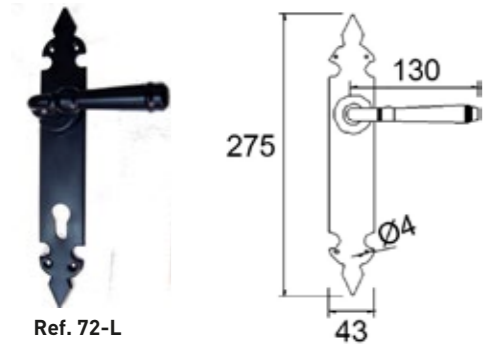

ACCESORIOS FORJA

Ref. 62-L

Ref	A	B	C	D	E	F
81	45	280	105	2	50	25

Ref	A	B	C	D
82	90	165	90	Ø28

Ref	A
91/30	30

Ref	A
90/30	27

Ref	A
93/30	30

Ref	A
92/25	30

Ref	A	B	C	D
83	145	130	104	120

ACCESORIOS NATURA

- ACERO INOX / PIEDRA -