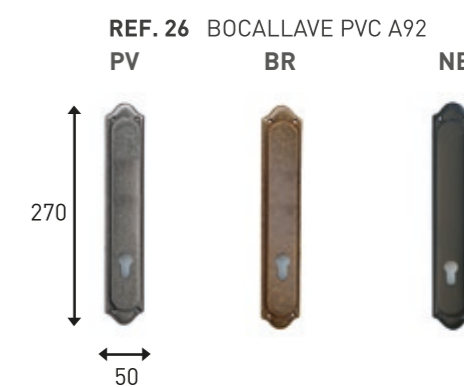

REF. 12 BOCALLAVE PEQUEÑA ALUM A-85

REF. 10 REF. 20 BOCALLAVE LARGA ALUM A-85 PVC A-92

REF. 21 MANILLA PVC A-92

REF. 11 MANILLA ALUMINIO A-85

REF. 30 ALDABA PUÑO

REF. 31 POMO

REF. 32 ALDABA COPA

REF. 33 MIRILLA CORTA

REF. 34 MIRILLA LARGA

REF. 23 MANILLA 900 R (Anodizado Inox)

REF. 35 MIRILLA DIGITAL

Válido para paneles de 24 a 110 mm

ACCESORIOS TEMPO E IPSTAMP

ACCESORIOS

PV · ACABADO PLATA VIEJA
BR · ACABADO BRONCE VIEJO
NE · ACABADO NEGRO