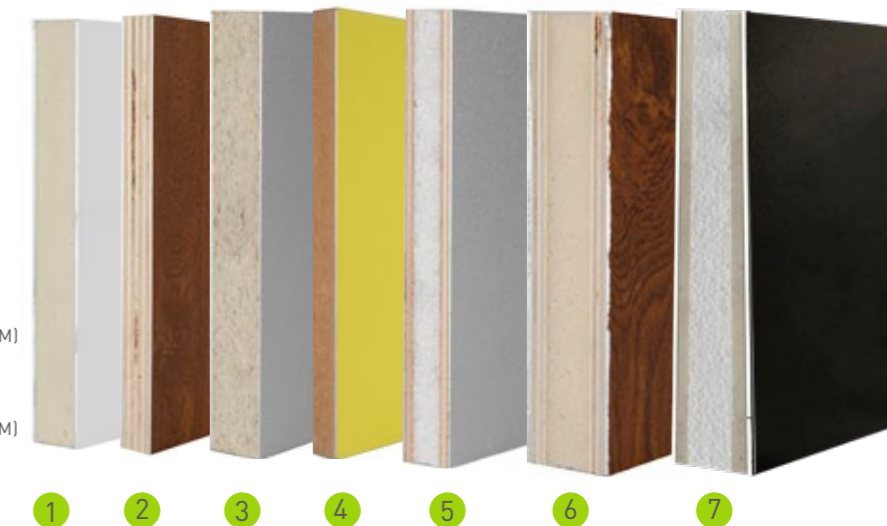

DELTA VARILLA
DORADA

DELTA VARILLA
BLANCA

VITRORESINA

FUSSING

VITRAL EMPLOMADO

NÚCLEOS

- 1 POLIURETANO
- 2 CONTRACHAPADO
- 3 PUREN HDP
- 4 ISOLPLUS
- 5 THERMIPANEL EPS
(CONTRACHAPADO 4MM + EPS + CONTRACHAPADO 4MM)
- 6 THERMIPANEL XPS
(CONTRACHAPADO 4MM + XPS + CONTRACHAPADO 4MM)
- 7 AISLATHERMIK
(SM4 + EPS + SM4)

ACABADOS

FOLIO DECORATIVO

Consulte nuestro muestrario de acabados en folios decorativos.

UD = 1,24 w/m2.K

Para todos nuestros modelos ciegos en dimensiones estándar, con interior en poliuretano y espesor de 24 mm.