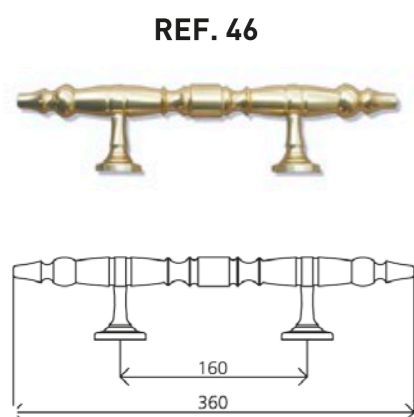

REF. 12 BOCALLAVE PEQUEÑA ALUM A-85

REF. 10 REF. 20 BOCALLAVE LARGA ALUM A-85 PVC A-92

REF. 21 MANILLA PVC A-92

REF. 11 MANILLA ALUMINIO A-85

REF. 30 ALDABA PUÑO

REF. 31 POMO

REF. 32 ALDABA COPA

REF. 33 MIRILLA CORTA

REF. 34 MIRILLA LARGA

REF. 23 MANILLA 900 R (Anodizado Inox)

REF. 35 MIRILLA DIGITAL

Válido para paneles de 24 a 110 mm

ACCESORIOS TEMPO E IPSTAMP

ACCESORIOS

PV · ACABADO PLATA VIEJA
BR · ACABADO BRONCE VIEJO
NE · ACABADO NEGRO

ACCESORIOS FORJA

Ref. 62-L

Ref. 52

Ref. 72-L

Ref. 73-L

Ref	A	B	C	D	E	F
81	45	280	105	2	50	25

Ref	A	B	C	D
82	90	165	90	Ø28

Ref	A
91/30	30