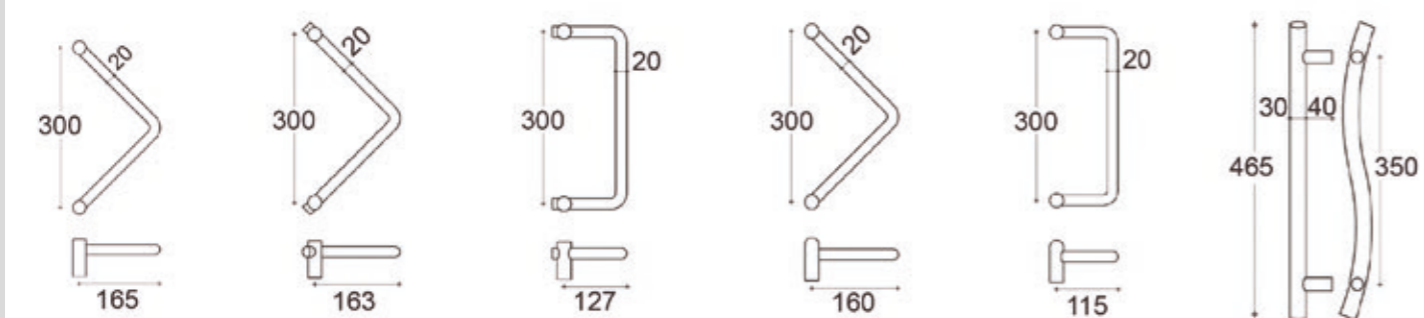

SQ 14_Níquel satinado

SQ 15_Níquel+inox

SQ 15_Níquel+grafito

NUEVOS ACCESORIOS

255 Acero

MA 4 Acero

500 mm
700 mm
1200 mm
1800 mm

An=30 mm

MA 5 Acero

500 mm
700 mm
1200 mm
1800 mm

Ø19 mm

ACCESORIOS INOX

ACCESORIOS INOX

ACCESORIOS INOX

ALU INOX

	A	B	C	D
Al-10	400	300	75	30
Al-11	600	400	75	30
Al-12	1000	800	75	30
Al-13	1300	1000	75	30

	A	B	C	D	E
Al-30	400	300	75	40	20
Al-31	600	400	75	40	20
Al-32	1000	800	75	40	20
Al-33	1300	1000	75	40	20
Al-34	1500	1200	75	40	20
Al-35	1800	1500	75	40	20

	A	B	C	D
Al-21	400	300	75	30
Al-22	600	400	75	30
Al-23	1000	800	75	30
Al-26	1300	1000	75	30