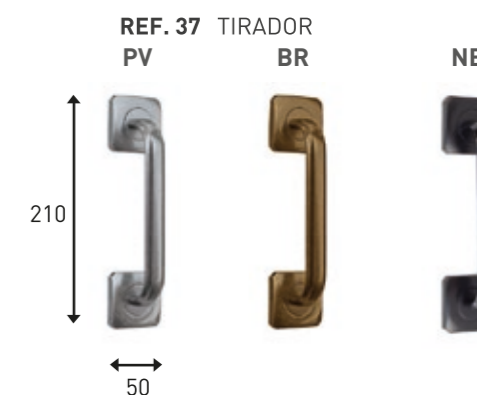

REF. 12 BOCALLAVE PEQUEÑA ALUM A-85

REF. 10 REF. 20 BOCALLAVE LARGA ALUM A-85 PVC A-92

REF. 21 MANILLA PVC A-92

REF. 11 MANILLA ALUMINIO A-85

REF. 30 ALDABA PUÑO

REF. 31 POMO

REF. 32 ALDABA COPA

REF. 33 MIRILLA CORTA

REF. 34 MIRILLA LARGA

REF. 23 MANILLA 900 R (Anodizado Inox)

REF. 35 MIRILLA DIGITAL

Válido para paneles de 24 a 110 mm

ACCESORIOS TEMPO E IPSTAMP

ACCESORIOS

PV · ACABADO PLATA VIEJA
BR · ACABADO BRONCE VIEJO
NE · ACABADO NEGRO

ACCESORIOS FORJA

Ref. 62-L

Ref. 52

Ref. 72-L

Ref. 73-L

Ref	A	B	C	D	E	F
81	45	280	105	2	50	25

Ref	A	B	C	D
82	90	165	90	Ø28

Ref	A
91/30	30