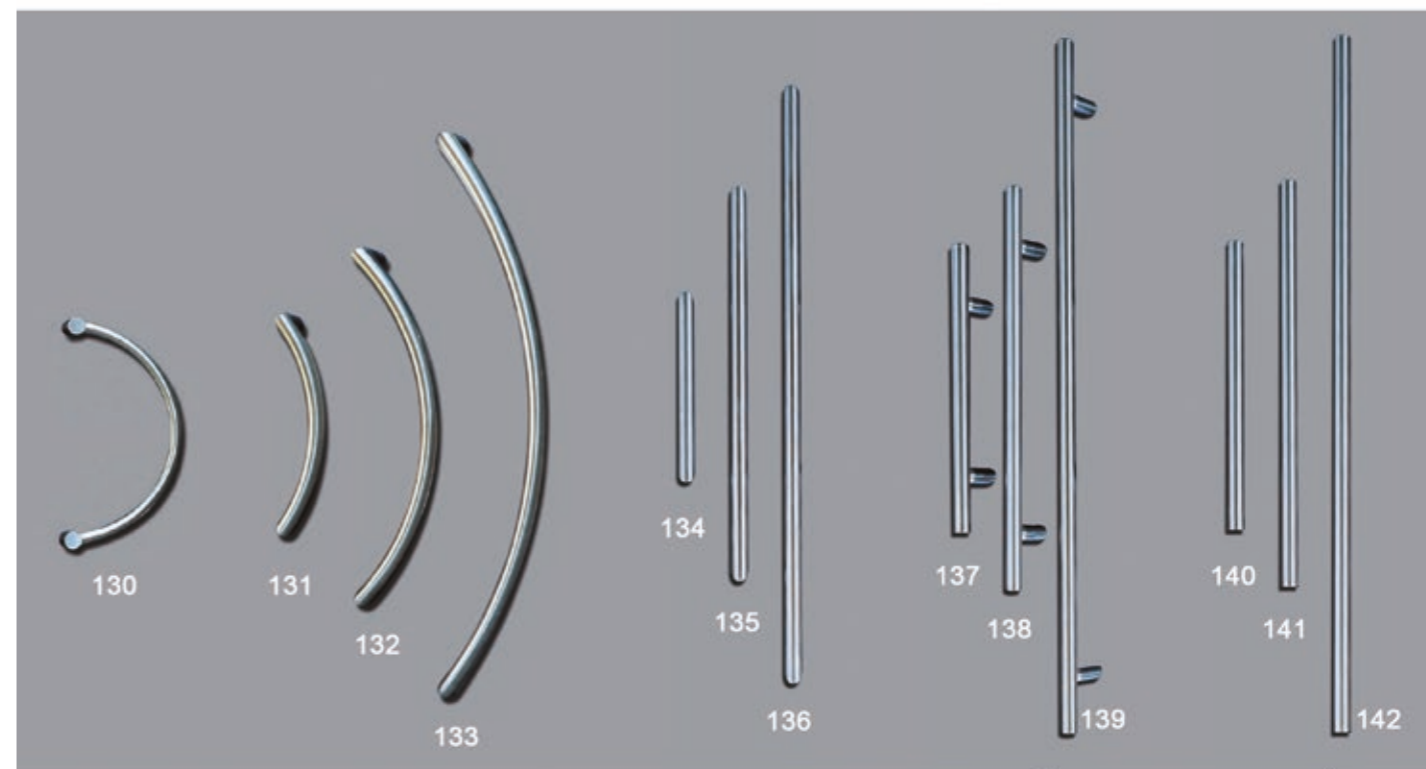

MA 5 Acero

500 mm
700 mm
1200 mm
1800 mm

Ø19 mm

ACCESORIOS INOX

ACCESORIOS INOX

ACCESORIOS INOX

ALU INOX

	A	B	C	D
Al-10	400	300	75	30
Al-11	600	400	75	30
Al-12	1000	800	75	30
Al-13	1300	1000	75	30

	A	B	C	D	E
Al-30	400	300	75	40	20
Al-31	600	400	75	40	20
Al-32	1000	800	75	40	20
Al-33	1300	1000	75	40	20
Al-34	1500	1200	75	40	20
Al-35	1800	1500	75	40	20

	A	B	C	D
Al-21	400	300	75	30
Al-22	600	400	75	30
Al-23	1000	800	75	30
Al-26	1300	1000	75	30