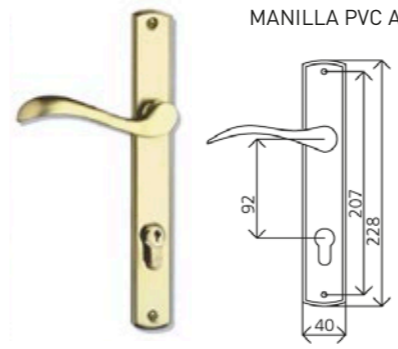

	A	B	C	D
AM-20	500	380	75	30
AM-21	700	580	75 <</td <td>30</td>	30
AM-22	1200	1080	75	30

	A	B	C	D	E
AM-30	500	380	75	40	20
AM-31	700	580	75	40	20
AM-32	1200	1080	75	40	20

* En acabado Embero y Nogal

ACCESORIOS TEMPO E IPSTAMP

REF. 12 BOCALLAVE PEQUEÑA ALUM A-85

REF. 10 REF. 20 BOCALLAVE LARGA ALUM A-85 PVC A-92

REF. 21 MANILLA PVC A-92

REF. 11 MANILLA ALUMINIO A-85

REF. 30 ALDABA PUÑO

REF. 31 POMO

REF. 32 ALDABA COPA

REF. 33 MIRILLA CORTA