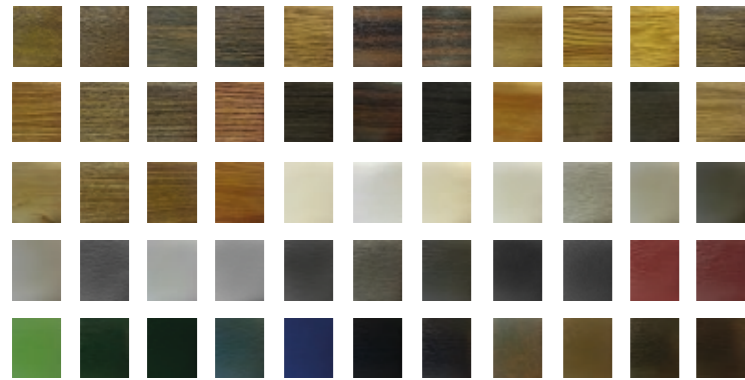

ACABADOS

FOLIO DECORATIVO