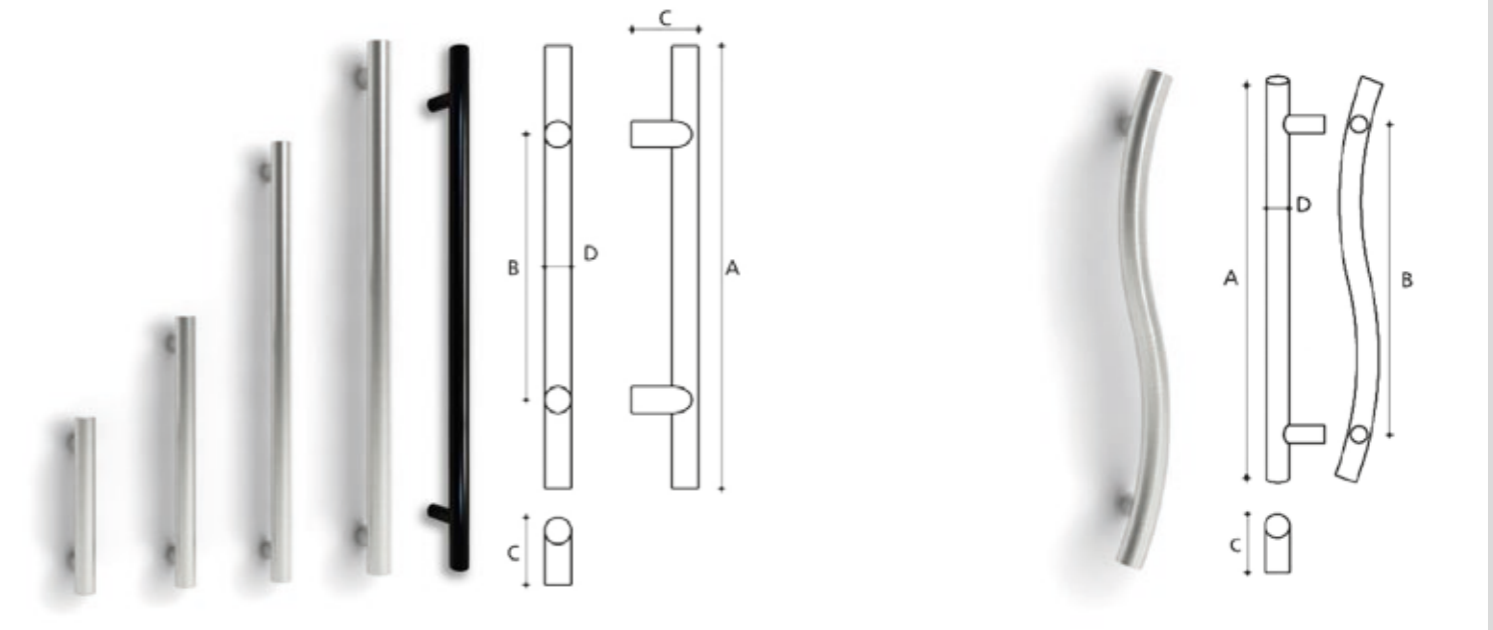

MA 5 Acero

500 mm
700 mm
1200 mm
1800 mm

Ø19 mm

ACCESORIOS INOX

ACCESORIOS INOX

ACCESORIOS INOX

ALU INOX

	A	B	C	D
Al-10	400	300	75	30
Al-11	600	400	75	30
Al-12	1000	800	75	30
Al-13	1300	1000	75	30

	A	B	C	D	E
Al-30	400	300	75	40	20
Al-31	600	400	75	40	20
Al-32	1000	800	75	40	20
Al-33	1300	1000	75	40	20
Al-34	1500	1200	75	40	20
Al-35	1800	1500	75	40	20

	A	B	C	D
Al-21	400	300	75	30
Al-22	600	400	75	30
Al-23	1000	800	75	30
Al-26	1300	1000	75	30