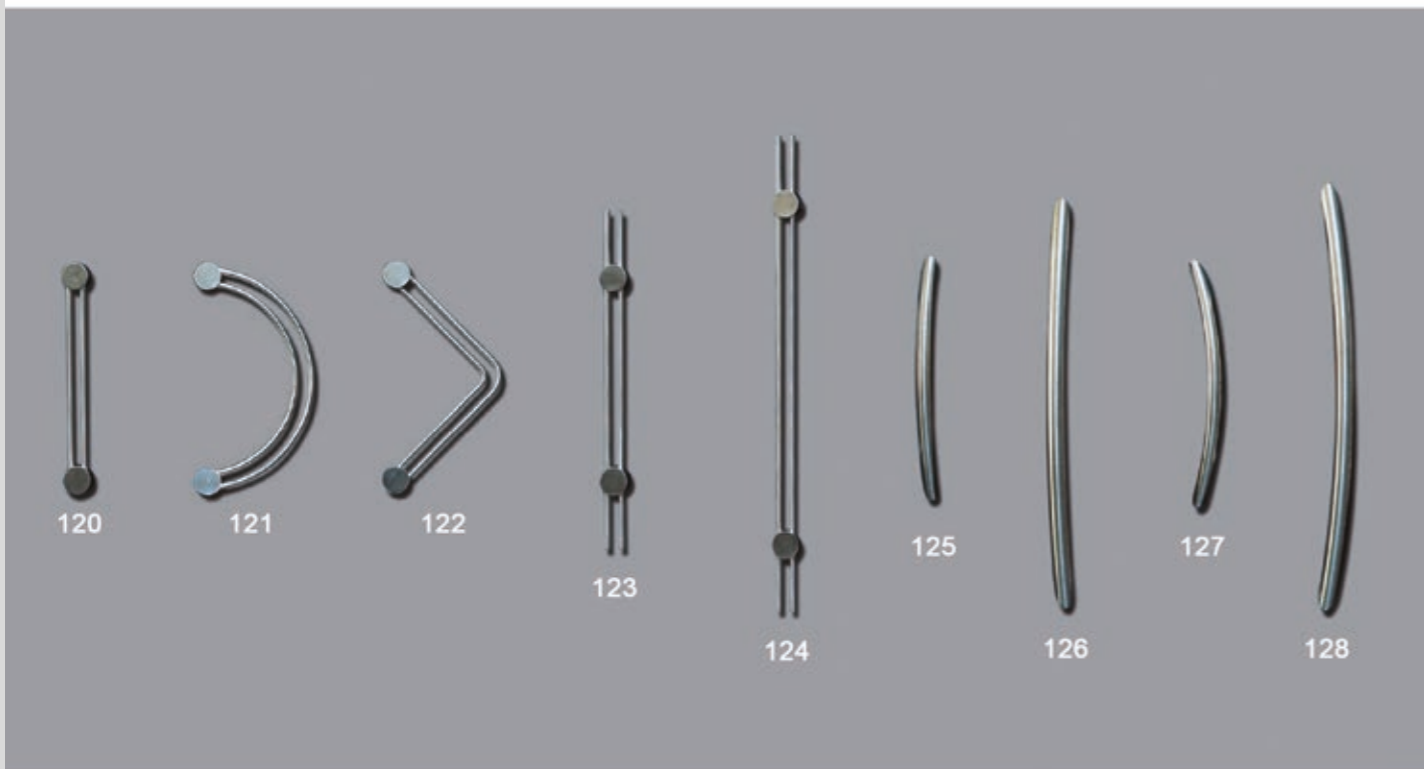

MA 5 Acero

500 mm
700 mm
1200 mm
1800 mm

Ø19 mm

ACCESORIOS INOX

ACCESORIOS INOX

ACCESORIOS INOX

ALU INOX

	A	B	C	D
Al-10	400	300	75	30
Al-11	600	400	75	30
Al-12	1000	800	75	30
Al-13	1300	1000	75	30