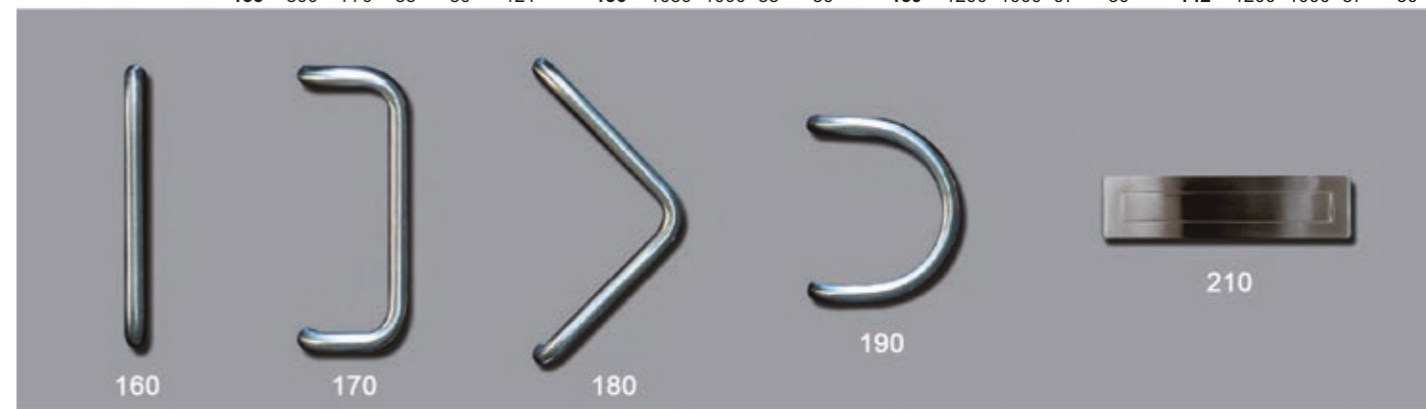

MA 5 Acero

500 mm
700 mm
1200 mm
1800 mm

Ø19 mm

ACCESORIOS INOX

ACCESORIOS INOX

ACCESORIOS INOX

ALU INOX

	A	B	C	D
Al-10	400	300	75	30
Al-11	600	400	75	30
Al-12	1000	800	75	30
Al-13	1300	1000	75	30

	A	B	C	D	E
Al-30	400	300	75	40	20
Al-31	600	400	75	40	20
Al-32	1000	800	75	40	20
Al-33	1300	1000	75	40	20
Al-34	1500	1200	75	40	20
Al-35	1800	1500	75	40	20

	A	B	C	D
Al-21	400	300	75	30
Al-22	600	400	75	30
Al-23	1000	800	75	30
Al-26	1300	1000	75	30