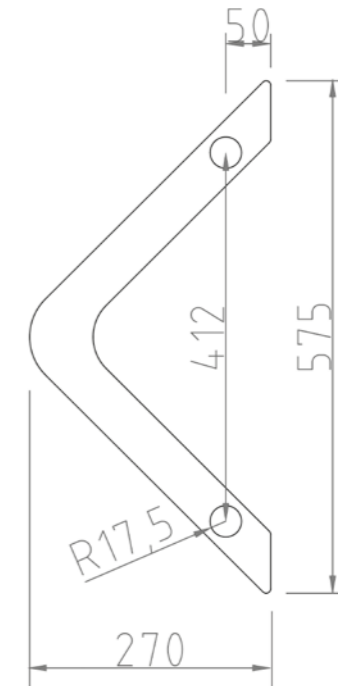

MA 4 Acero

500 mm
700 mm
1200 mm
1800 mm

An=30 mm