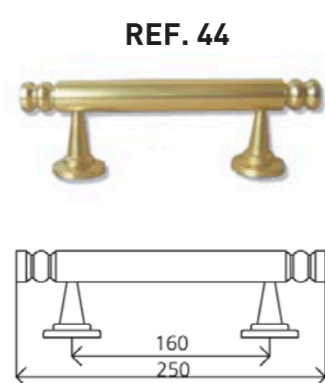

REF. 12 BOCALLAVE PEQUEÑA ALUM A-85

REF. 10 REF. 20 BOCALLAVE LARGA ALUM A-85 PVC A-92

REF. 21 MANILLA PVC A-92

REF. 11 MANILLA ALUMINIO A-85

REF. 30 ALDABA PUÑO

REF. 31 POMO

REF. 32 ALDABA COPA

REF. 33 MIRILLA CORTA

REF. 34 MIRILLA LARGA

REF. 23 MANILLA 900 R (Anodizado Inox)

REF. 35 MIRILLA DIGITAL

Válido para paneles de 24 a 110 mm

ACCESORIOS TEMPO E IPSTAMP

ACCESORIOS

PV · ACABADO PLATA VIEJA
BR · ACABADO BRONCE VIEJO
NE · ACABADO NEGRO

ACCESORIOS FORJA

Ref. 62-L

Ref. 52

Ref. 72-L

Ref. 73-L

Ref	A	B	C	D	E	F
81	45	280	105	2	50	25

Ref	A	B	C	D
82	90	165	90	Ø28

Ref	A
91/30	30