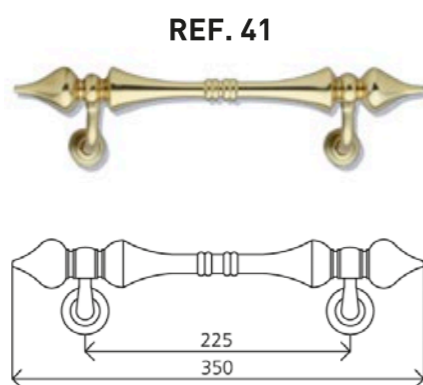

REF. 12 BOCALLAVE PEQUEÑA ALUM A-85

REF. 10 REF. 20 BOCALLAVE LARGA ALUM A-85 PVC A-92

REF. 21 MANILLA PVC A-92

REF. 11 MANILLA ALUMINIO A-85

REF. 30 ALDABA PUÑO

REF. 31 POMO

REF. 32 ALDABA COPA

REF. 33 MIRILLA CORTA

REF. 34 MIRILLA LARGA

REF. 23 MANILLA 900 R (Anodizado Inox)

REF. 35 MIRILLA DIGITAL

Válido para paneles de 24 a 110 mm

ACCESORIOS TEMPO E IPSTAMP

ACCESORIOS

PV · ACABADO PLATA VIEJA
BR · ACABADO BRONCE VIEJO
NE · ACABADO NEGRO

ACCESORIOS FORJA

Ref. 62-L

Ref. 52

Ref. 72-L

Ref. 73-L

Ref	A	B	C	D	E	F
81	45	280	105	2	50	25

Ref	A	B	C	D
82	90	165	90	Ø28

Ref	A
91/30	30