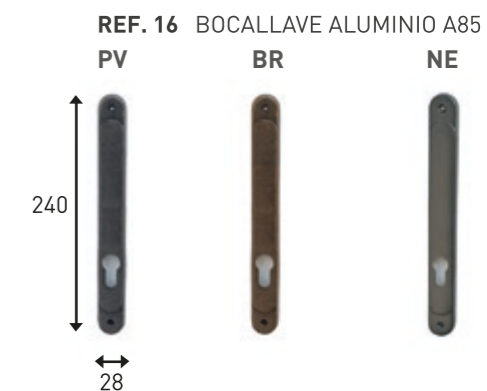

REF. 12 BOCALLAVE PEQUEÑA ALUM A-85

REF. 10 REF. 20 BOCALLAVE LARGA ALUM A-85 PVC A-92

REF. 21 MANILLA PVC A-92

REF. 11 MANILLA ALUMINIO A-85

REF. 30 ALDABA PUÑO

REF. 31 POMO

REF. 32 ALDABA COPA

REF. 33 MIRILLA CORTA

REF. 34 MIRILLA LARGA

REF. 23 MANILLA 900 R (Anodizado Inox)

REF. 35 MIRILLA DIGITAL

Válido para paneles de 24 a 110 mm

ACCESORIOS TEMPO E IPSTAMP

ACCESORIOS

PV · ACABADO PLATA VIEJA
BR · ACABADO BRONCE VIEJO
NE · ACABADO NEGRO