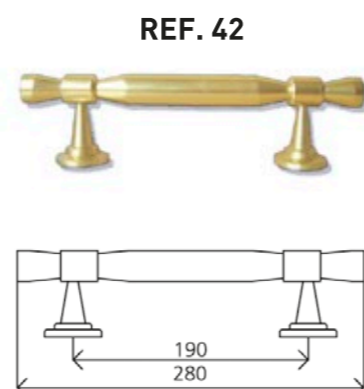

REF. 12 BOCALLAVE PEQUEÑA ALUM A-85

REF. 10 REF. 20 BOCALLAVE LARGA ALUM A-85 PVC A-92

REF. 21 MANILLA PVC A-92

REF. 11 MANILLA ALUMINIO A-85

REF. 30 ALDABA PUÑO

REF. 31 POMO

REF. 32 ALDABA COPA

REF. 33 MIRILLA CORTA

REF. 34 MIRILLA LARGA

REF. 23 MANILLA 900 R (Anodizado Inox)

REF. 35 MIRILLA DIGITAL

Válido para paneles de 24 a 110 mm

ACCESORIOS TEMPO E IPSTAMP

ACCESORIOS

PV · ACABADO PLATA VIEJA
BR · ACABADO BRONCE VIEJO
NE · ACABADO NEGRO

ACCESORIOS FORJA

Ref. 62-L

Ref. 52

Ref. 72-L

Ref. 73-L

Ref	A	B	C	D	E	F
81	45	280	105	2	50	25

Ref	A	B	C	D
82	90	165	90	Ø28

Ref	A
91/30	30