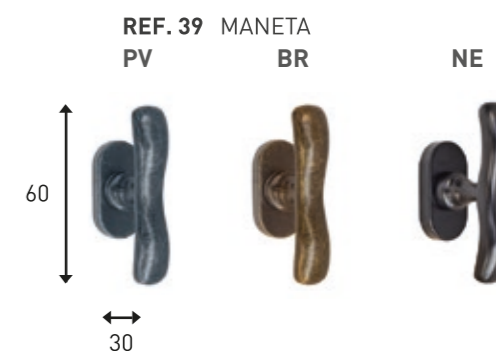

REF. 12 BOCALLAVE PEQUEÑA ALUM A-85

REF. 10 REF. 20 BOCALLAVE LARGA ALUM A-85 PVC A-92

REF. 21 MANILLA PVC A-92

REF. 11 MANILLA ALUMINIO A-85

REF. 30 ALDABA PUÑO

REF. 31 POMO

REF. 32 ALDABA COPA

REF. 33 MIRILLA CORTA

REF. 34 MIRILLA LARGA

REF. 23 MANILLA 900 R (Anodizado Inox)

REF. 35 MIRILLA DIGITAL

Válido para paneles de 24 a 110 mm

ACCESORIOS TEMPO E IPSTAMP

ACCESORIOS

PV · ACABADO PLATA VIEJA
BR · ACABADO BRONCE VIEJO
NE · ACABADO NEGRO

ACCESORIOS FORJA

Ref. 62-L

Ref. 52

Ref. 72-L

Ref. 73-L

Ref	A	B	C	D	E	F
81	45	280	105	2	50	25

Ref	A	B	C	D
82	90	165	90	Ø28

Ref	A
91/30	30

Ref	A
90/30	27

Ref	A
93/30	30

Ref	A
92/25	30

Ref	A	B	C	D
83	145	130	104	120

AF3 238x106

AF1 Ø150

AF2 Ø190

AF4 405x156