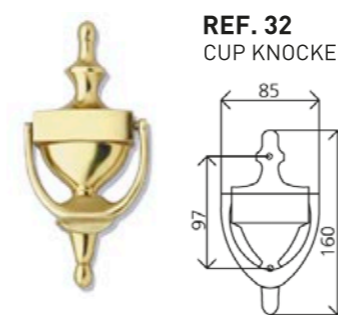

REF. 32 CUP KNOCKER