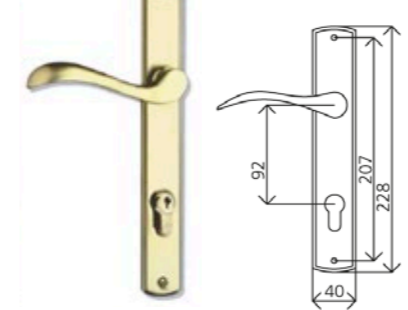

REF. 21 HANDLE PVC A-92