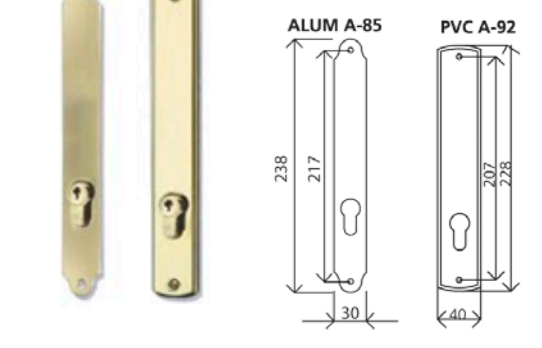

REF. 10 REF. 20 LONG KEYHOLE