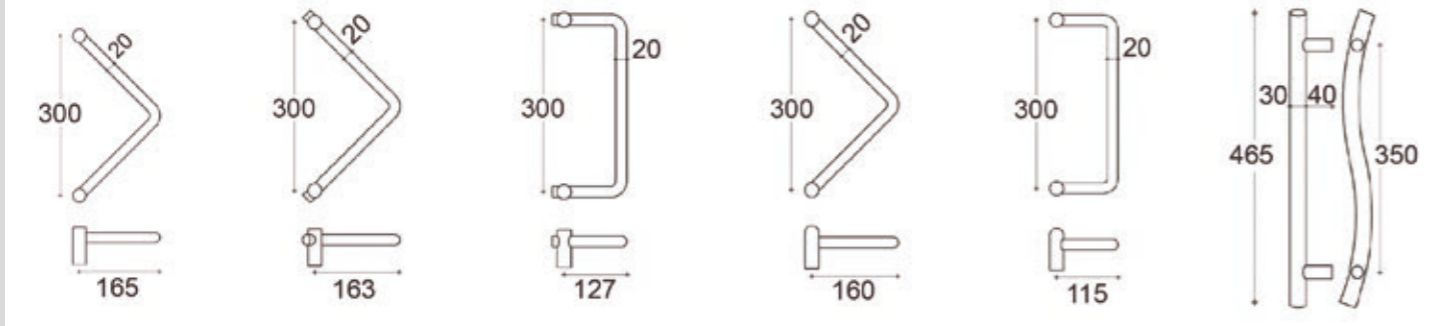

MA 4 Acier

500 mm
700 mm
1200 mm
1800 mm

An=30 mm

MA 5 Acier

500 mm
700 mm
1200 mm
1800 mm

Ø19 mm

ACCESSOIRES INOX

ACCESSOIRES INOX

ACCESSOIRES INOX

ALU INOX

	A	B	C	D
Al-10	400	300	75	30
Al-11	600	400	75	30
Al-12	1000	800	75	30
Al-13	1300	1000	75	30

	A	B	C	D	E
Al-30	400	300	75	40	20
Al-31	600	400	75	40	20
Al-32	1000	800	75	40	20
Al-33	1300	1000	75	40	20
Al-34	1500	1200	75	40	20
Al-35	1800	1500	75	40	20