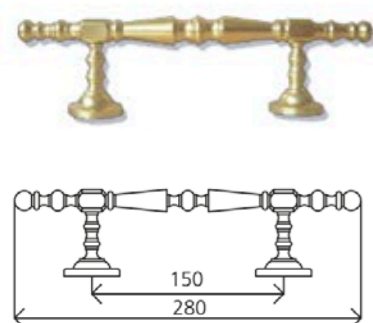

ACCESSOIRES TEMPO ET IPSTAMP

ACCESSOIRES

REF. 43

PV: FINITION ARGENT VIEILLI
BR: FINITION LAITON VIEILLI
NE: FINITION NOIR