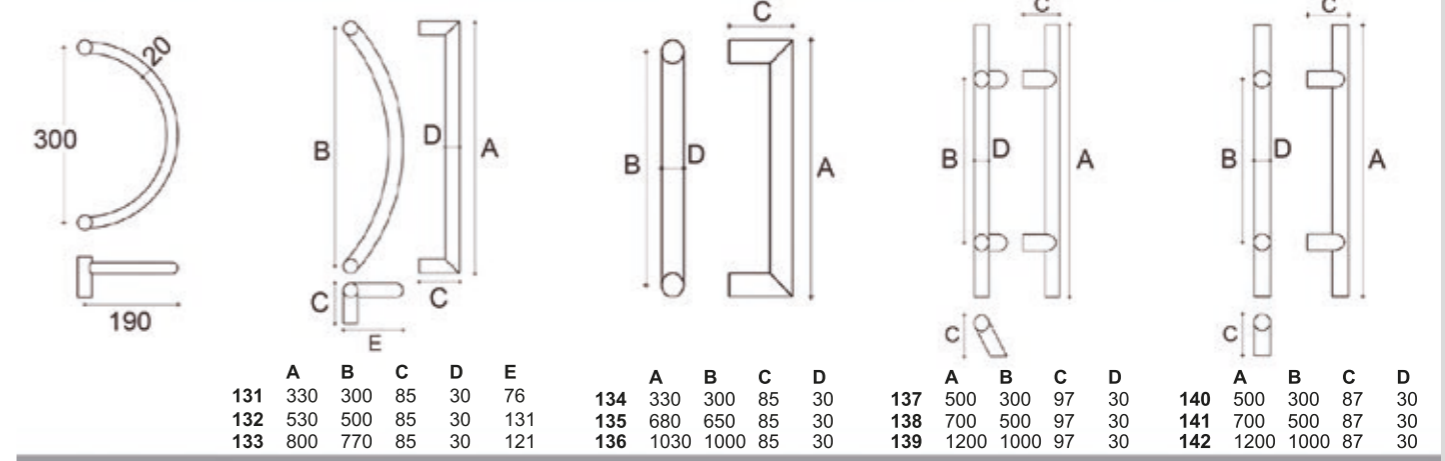

MA 4 Acier

500 mm
700 mm
1200 mm
1800 mm

An=30 mm

MA 5 Acier

500 mm
700 mm
1200 mm
1800 mm

Ø19 mm

ACCESSOIRES INOX

ACCESSOIRES INOX

ACCESSOIRES INOX

ALU INOX

	A	B	C	D
Al-10	400	300	75	30
Al-11	600	400	75	30
Al-12	1000	800	75	30
Al-13	1300	1000	75	30

	A	B	C	D	E
Al-30	400	300	75	40	20
Al-31	600	400	75	40	20
Al-32	1000	800	75	40	20
Al-33	1300	1000	75	40	20
Al-34	1500	1200	75	40	20
Al-35	1800	1500	75	40	20