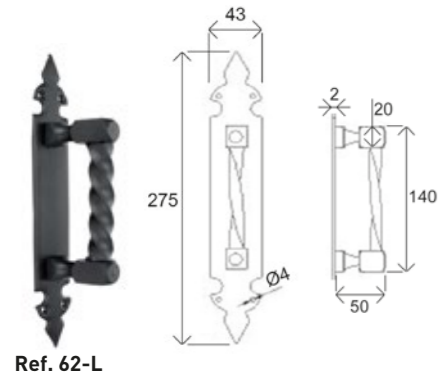

ACCESSOIRES FORGE