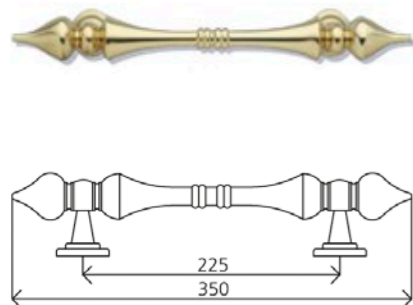

REF. 23

POIGNÉE 900 R
(Acier Anodisé)

REF. 35
JUDAS NUMÉRIQUE

Valable pour des panneaux de 24 à 110 mm

ACCESSOIRES TEMPO ET IPSTAMP

ACCESSOIRES

REF. 40

REF. 41