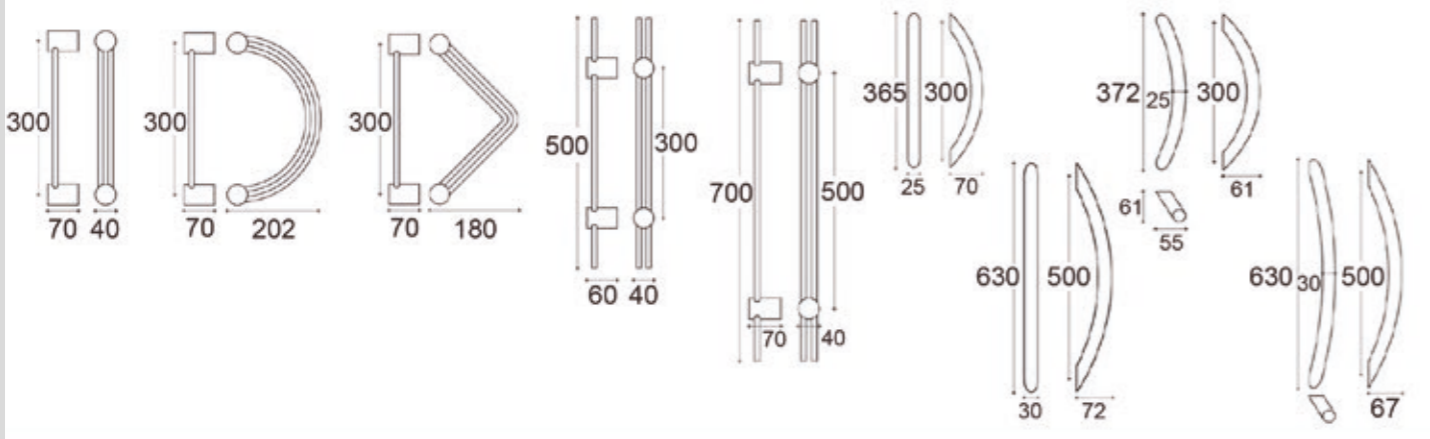

MA 4 Acier

500 mm
700 mm
1200 mm
1800 mm

An=30 mm

MA 5 Acier

500 mm
700 mm
1200 mm
1800 mm

Ø19 mm

ACCESSOIRES INOX

ACCESSOIRES INOX

ACCESSOIRES INOX

ALU INOX

	A	B	C	D
Al-10	400	300	75	30
Al-11	600	400	75	30
Al-12	1000	800	75	30
Al-13	1300	1000	75	30

	A	B	C	D	E
Al-30	400	300	75	40	20
Al-31	600	400	75	40	20
Al-32	1000	800	75	40	20
Al-33	1300	1000	75	40	20
Al-34	1500	1200	75	40	20
Al-35	1800	1500	75	40	20