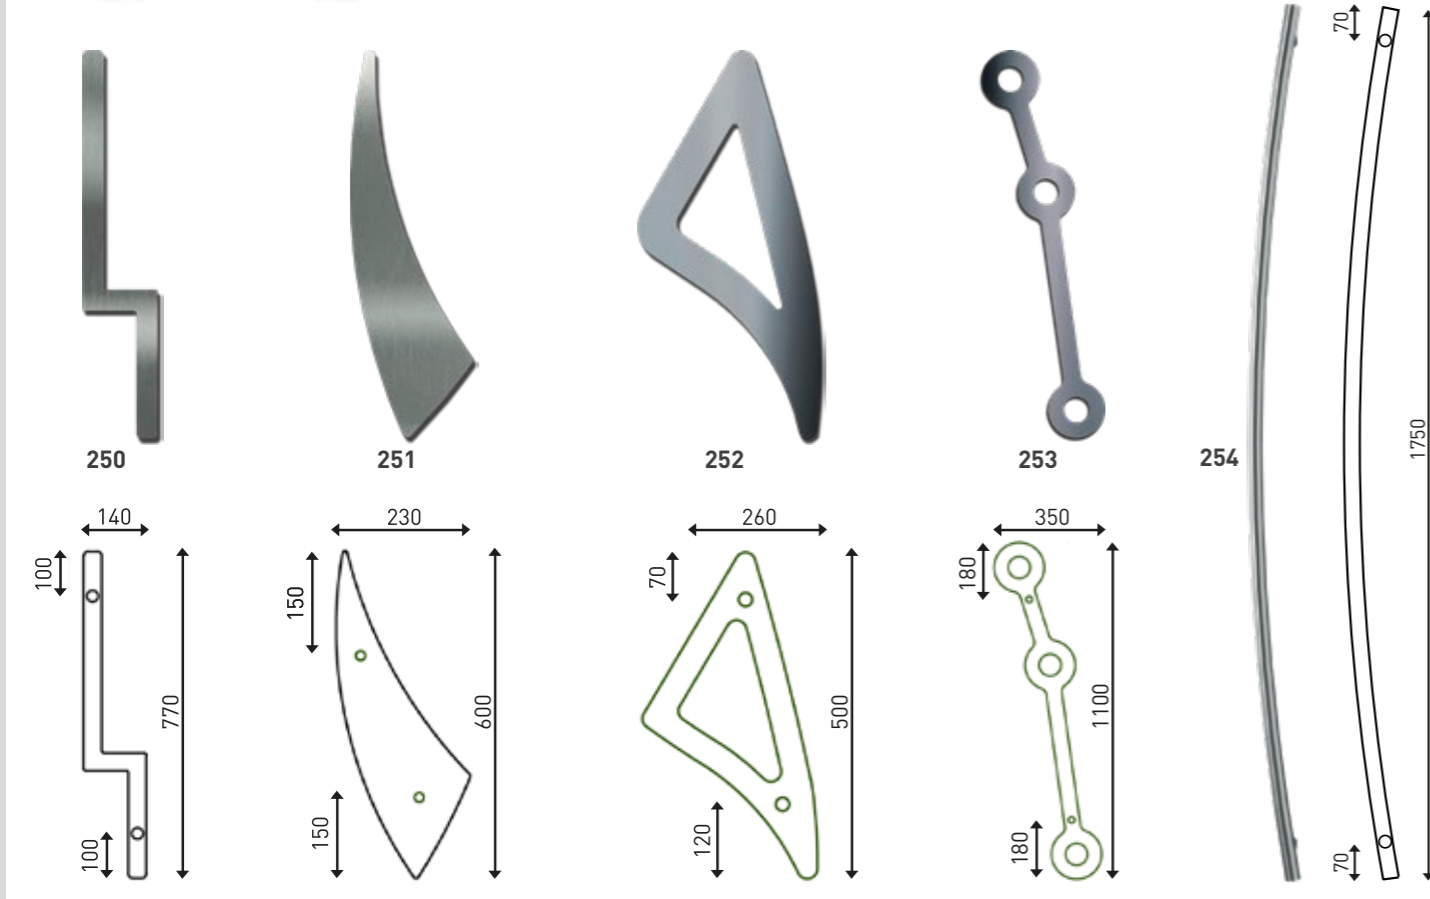

MA 4 Acier

500 mm
700 mm
1200 mm
1800 mm

An=30 mm

MA 5 Acier

500 mm
700 mm
1200 mm
1800 mm

Ø19 mm

ACCESSOIRES INOX

ACCESSOIRES INOX

ACCESSOIRES INOX

ALU INOX

	A	B	C	D
Al-10	400	300	75	30
Al-11	600	400	75	30
Al-12	1000	800	75	30
Al-13	1300	1000	75	30

	A	B	C	D	E
Al-30	400	300	75	40	20
Al-31	600	400	75	40	20
Al-32	1000	800	75	40	20
Al-33	1300	1000	75	40	20
Al-34	1500	1200	75	40	20
Al-35	1800	1500	75	40	20