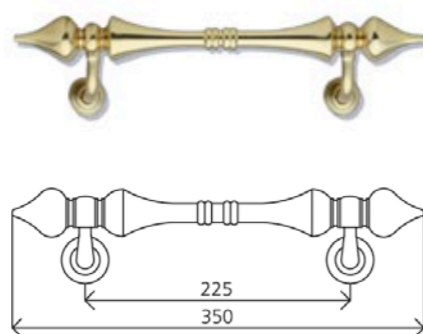

REF. 23

POIGNÉE 900 R
(Acier Anodisé)

REF. 35
JUDAS NUMÉRIQUE

Valable pour des panneaux de 24 à 110 mm

ACCESSOIRES TEMPO ET IPSTAMP

ACCESSOIRES

REF. 40

REF. 41