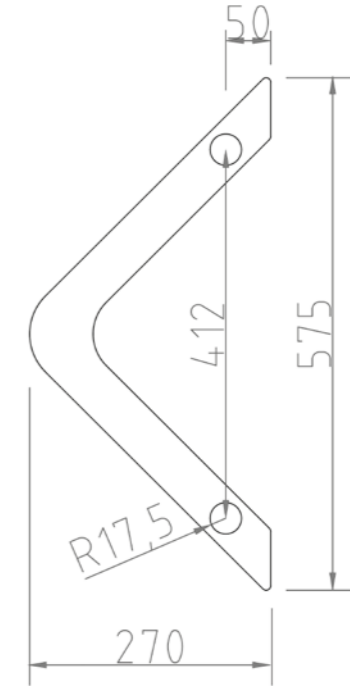

MA 4 Acier

500 mm
700 mm
1200 mm
1800 mm

An=30 mm

MA 5 Acier

500 mm
700 mm
1200 mm
1800 mm

Ø19 mm

ACCESSOIRES INOX

ACCESSOIRES INOX

ACCESSOIRES INOX

ALU INOX

	A	B	C	D
Al-10	400	300	75	30
Al-11	600	400	75	30
Al-12	1000	800	75	30
Al-13	1300	1000	75	30

	A	B	C	D	E
Al-30	400	300	75	40	20
Al-31	600	400	75	40	20
Al-32	1000	800	75	40	20
Al-33	1300	1000	75	40	20
Al-34	1500	1200	75	40	20
Al-35	1800	1500	75	40	20

Ref	A
90/30	27

Ref	A
93/30	30

Ref	A
92/25	30

Ref	A	B	C	D
83	145	130	104	120

AF3 238x106

AF1 Ø150

AF2 Ø190

AF4 405x156