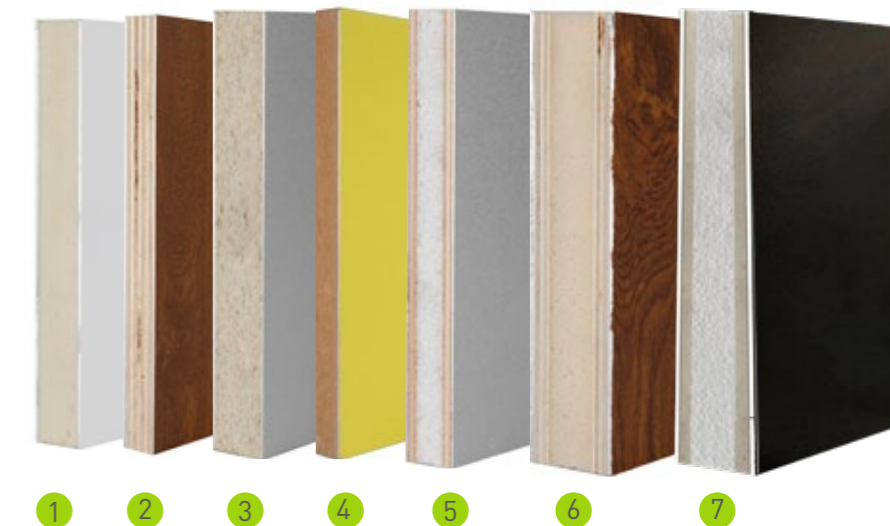

ACIDE

DELTA

P.B.I. DORÉS

P.B.I. BLANCS

VITRO RÉSINE

FUSSING

VITRAIL COULEUR

VITRAGES

VITRAIL COULEUR
(COLLECTION)

BISEAUTÉ

MAT TRANSPARENT

CATHÉDRALE

MAT DIAMANT

DIAMANT COULEUR

INTÉRIEURS

- 1 POLYURÉTHANE
- 2 MULTIPLEX
- 3 PUREN HDP
- 4 ISOLPLUS
- 5 THERMIPANEL EPS
(MULTIPLEX 4MM + EPS + MULTIPLEX 4MM)
- 6 THERMIPANEL XPS
(MULTIPLEX 4MM + XPS + MULTIPLEX 4MM)
- 7 AISLATHERMIK
(SM4 + EPS + SM4)