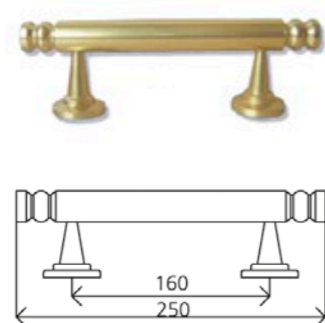

ACCESSOIRES TEMPO ET IPSTAMP

ACCESSOIRES

REF. 44

PV: FINITION ARGENT VIEILLI
BR: FINITION LAITON VIEILLI
NE: FINITION NOIR