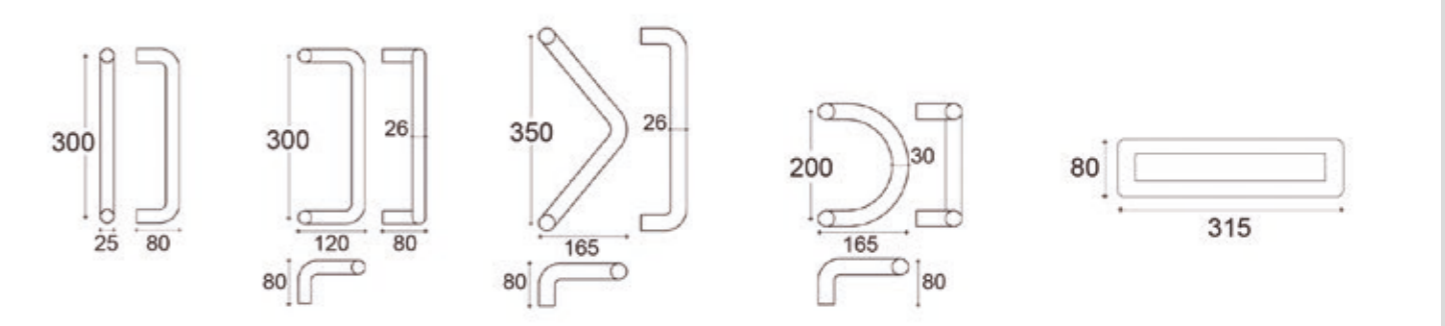

MA 4 Acier

500 mm
700 mm
1200 mm
1800 mm

An=30 mm

MA 5 Acier

500 mm
700 mm
1200 mm
1800 mm

Ø19 mm

ACCESSOIRES INOX

ACCESSOIRES INOX

ACCESSOIRES INOX

ALU INOX

	A	B	C	D
Al-10	400	300	75	30
Al-11	600	400	75	30
Al-12	1000	800	75	30
Al-13	1300	1000	75	30

	A	B	C	D	E
Al-30	400	300	75	40	20
Al-31	600	400	75	40	20
Al-32	1000	800	75	40	20
Al-33	1300	1000	75	40	20
Al-34	1500	1200	75	40	20
Al-35	1800	1500	75	40	20