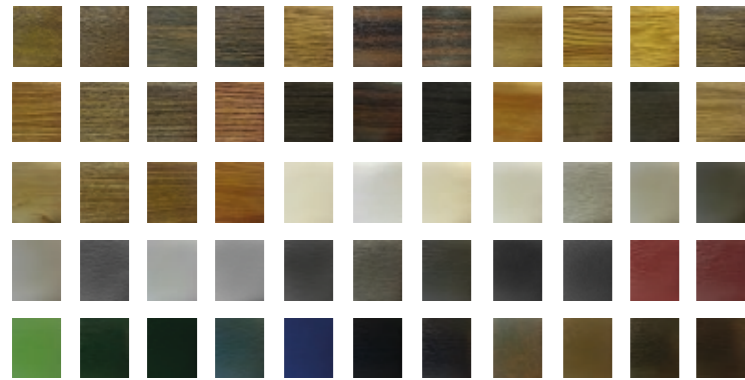

FINITIONS

FILM DÉCORATIF