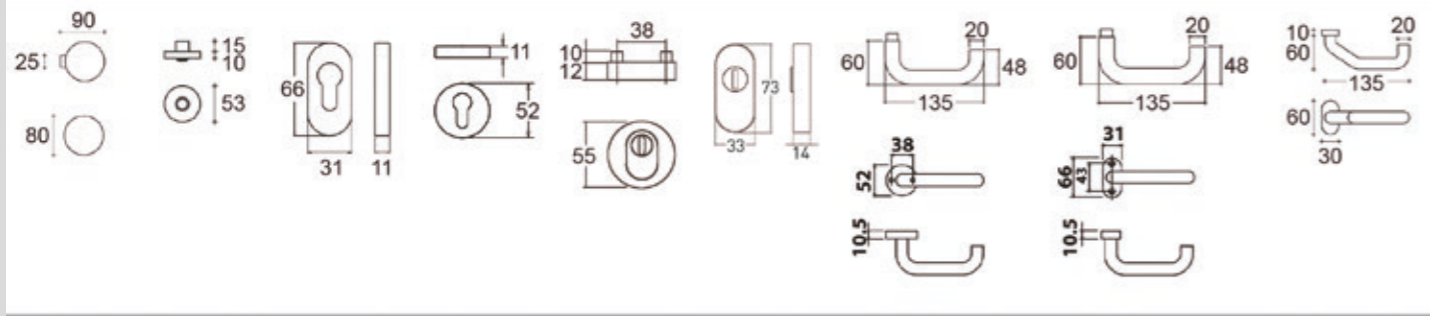

MA 4 Acier

500 mm
700 mm
1200 mm
1800 mm

An=30 mm

MA 5 Acier

500 mm
700 mm
1200 mm
1800 mm

Ø19 mm

ACCESSOIRES INOX

ACCESSOIRES INOX

ACCESSOIRES INOX

ALU INOX

	A	B	C	D
Al-10	400	300	75	30
Al-11	600	400	75	30
Al-12	1000	800	75	30
Al-13	1300	1000	75	30

	A	B	C	D	E
Al-30	400	300	75	40	20
Al-31	600	400	75	40	20
Al-32	1000	800	75	40	20
Al-33	1300	1000	75	40	20
Al-34	1500	1200	75	40	20
Al-35	1800	1500	75	40	20