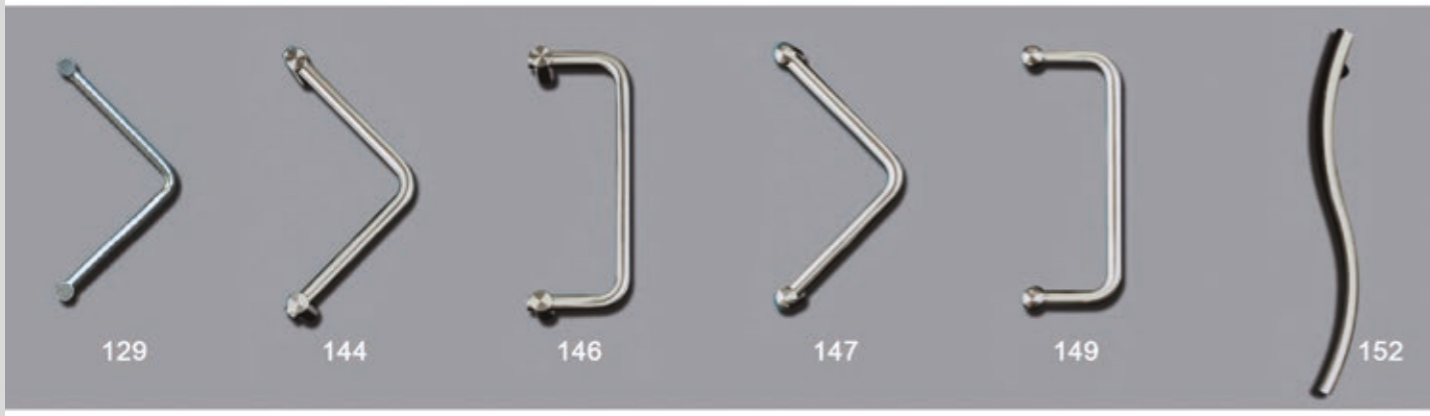

MA 4 Acier

500 mm
700 mm
1200 mm
1800 mm

An=30 mm

MA 5 Acier

500 mm
700 mm
1200 mm
1800 mm

Ø19 mm

ACCESSOIRES INOX

ACCESSOIRES INOX

ACCESSOIRES INOX

ALU INOX

	A	B	C	D
Al-10	400	300	75	30
Al-11	600	400	75	30
Al-12	1000	800	75	30
Al-13	1300	1000	75	30

	A	B	C	D	E
Al-30	400	300	75	40	20
Al-31	600	400	75	40	20
Al-32	1000	800	75	40	20
Al-33	1300	1000	75	40	20
Al-34	1500	1200	75	40	20
Al-35	1800	1500	75	40	20