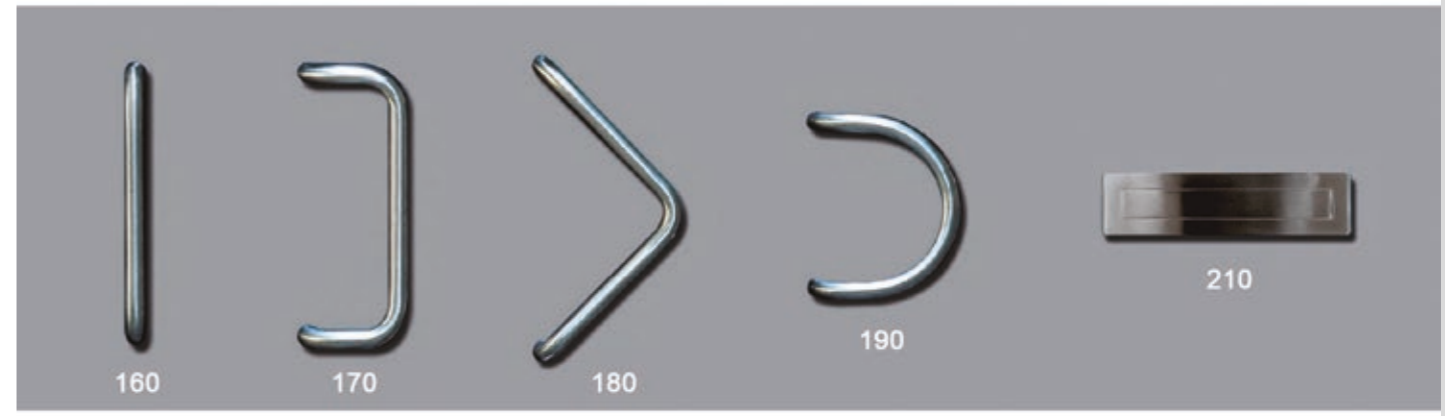

MA 4 Acier

500 mm
700 mm
1200 mm
1800 mm

An=30 mm

MA 5 Acier

500 mm
700 mm
1200 mm
1800 mm

Ø19 mm

ACCESSOIRES INOX

ACCESSOIRES INOX