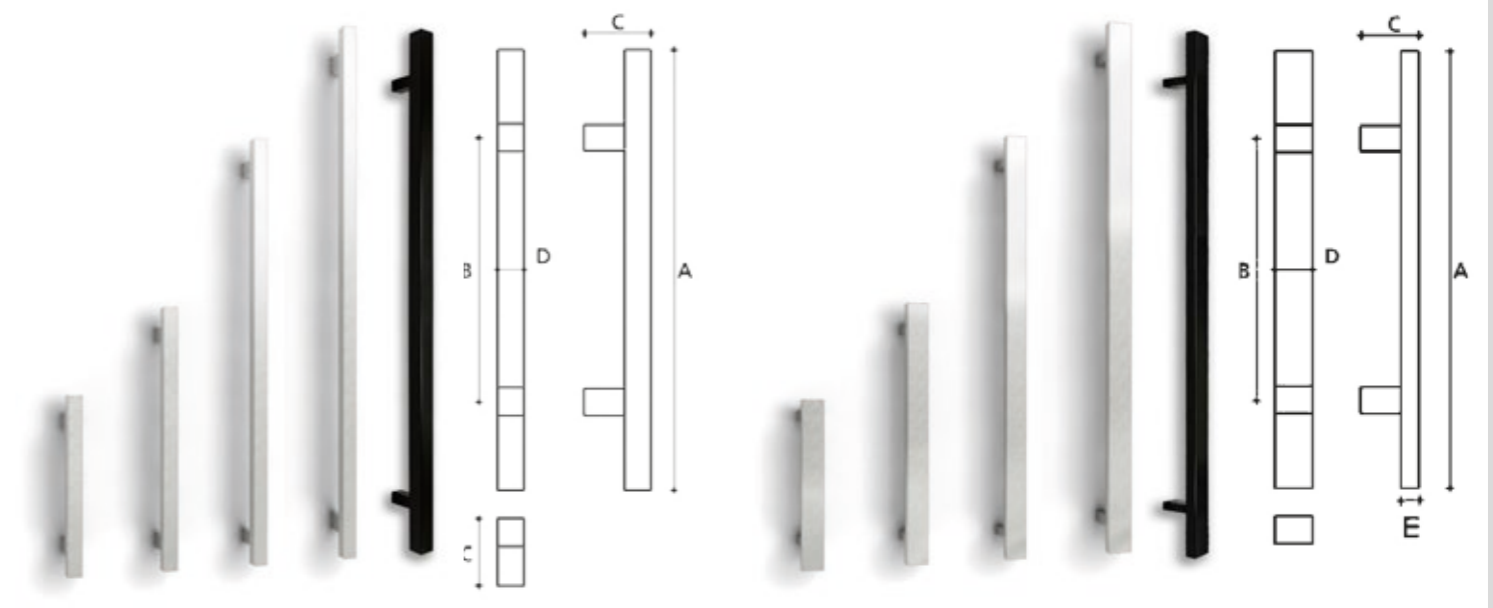

MA 4 Acier

500 mm
700 mm
1200 mm
1800 mm

An=30 mm

MA 5 Acier

500 mm
700 mm
1200 mm
1800 mm

Ø19 mm

ACCESSOIRES INOX

ACCESSOIRES INOX

ACCESSOIRES INOX

ALU INOX

	A	B	C	D
Al-10	400	300	75	30
Al-11	600	400	75	30
Al-12	1000	800	75	30
Al-13	1300	1000	75	30

	A	B	C	D	E
Al-30	400	300	75	40	20
Al-31	600	400	75	40	20
Al-32	1000	800	75	40	20
Al-33	1300	1000	75	40	20
Al-34	1500	1200	75	40	20
Al-35	1800	1500	75	40	20