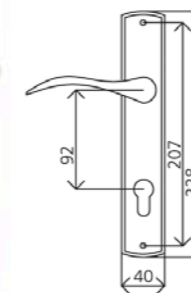

REF. 21

POIGNÉE PVC A-92