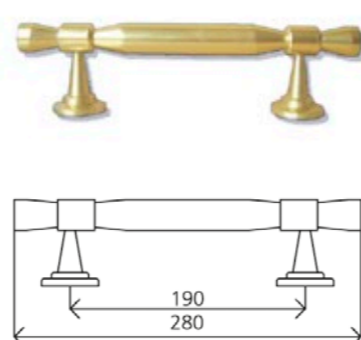

ACCESSOIRES TEMPO ET IPSTAMP

ACCESSOIRES

REF. 42

PV: FINITION ARGENT VIEILLI
BR: FINITION LAITON VIEILLI
NE: FINITION NOIR