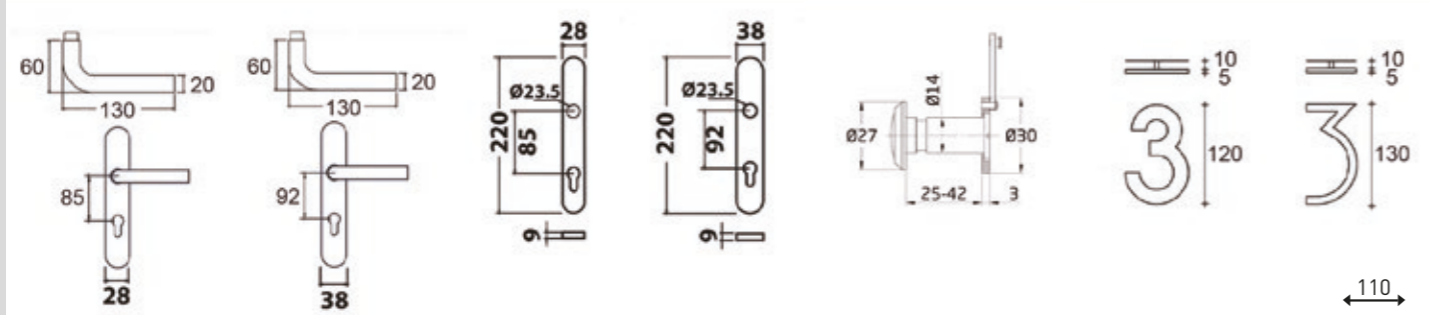

ACCESSOIRES INOX