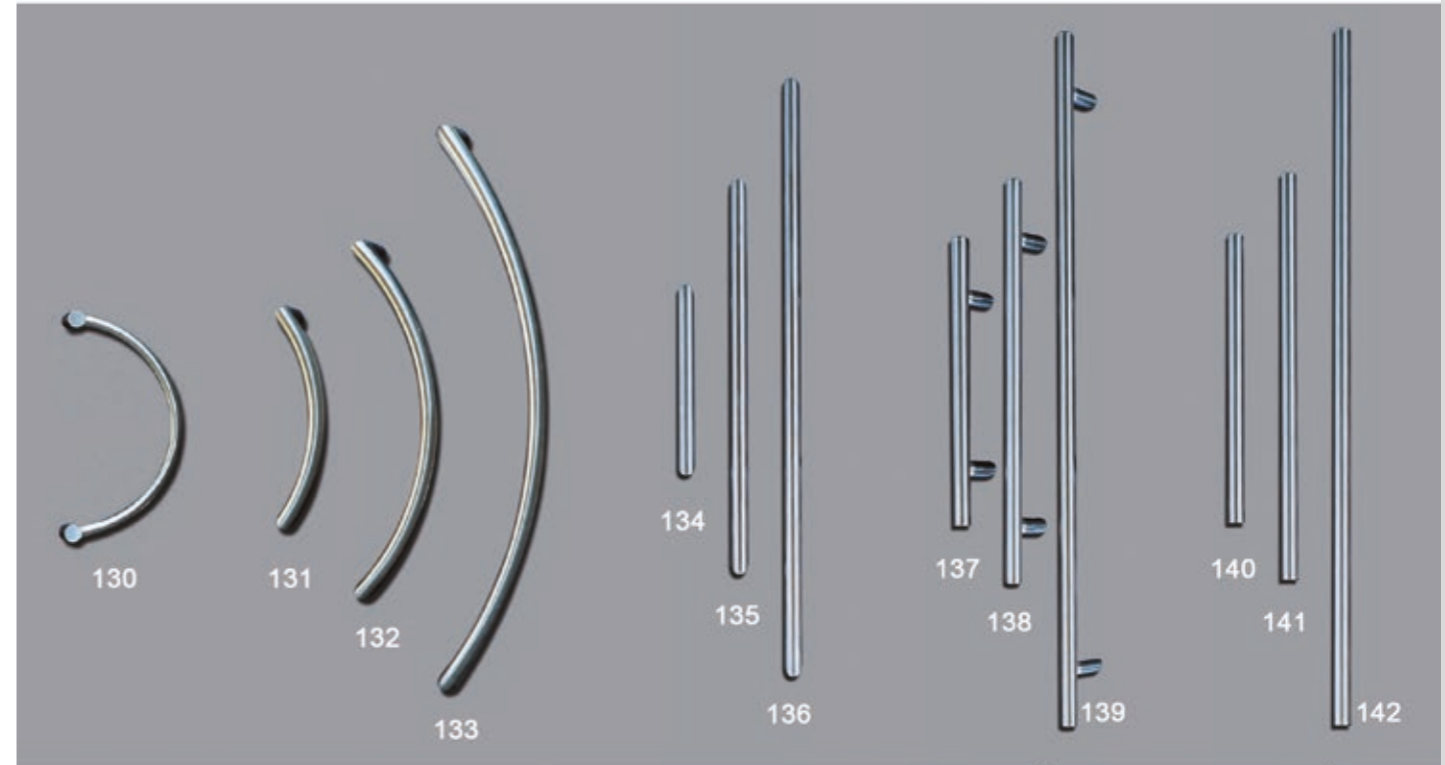

MA 4 Acier

500 mm
700 mm
1200 mm
1800 mm

An=30 mm

MA 5 Acier

500 mm
700 mm
1200 mm
1800 mm

Ø19 mm

ACCESSOIRES INOX

ACCESSOIRES INOX

ACCESSOIRES INOX

ALU INOX

	A	B	C	D
Al-10	400	300	75	30
Al-11	600	400	75	30
Al-12	1000	800	75	30
Al-13	1300	1000	75	30

	A	B	C	D	E
Al-30	400	300	75	40	20
Al-31	600	400	75	40	20
Al-32	1000	800	75	40	20
Al-33	1300	1000	75	40	20
Al-34	1500	1200	75	40	20
Al-35	1800	1500	75	40	20