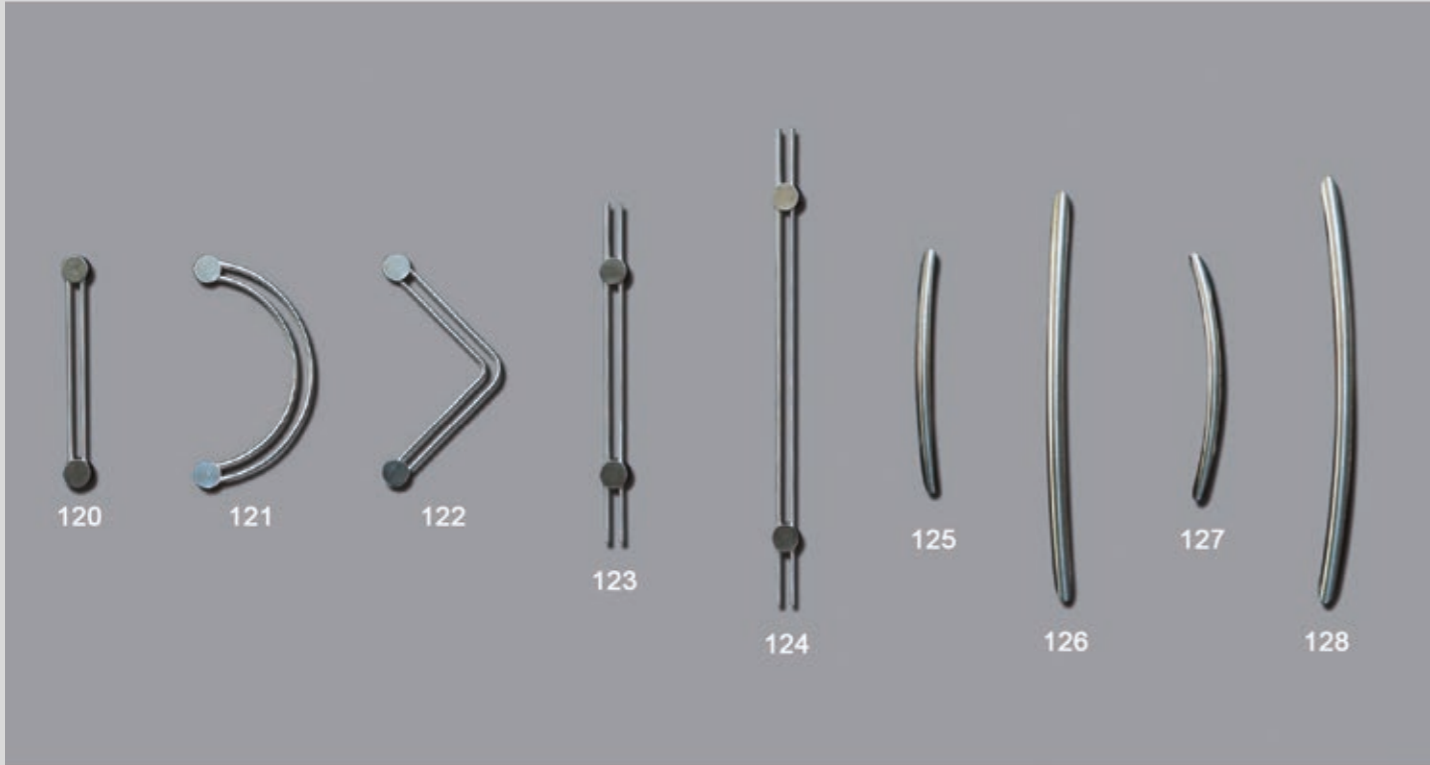

MA 4 Acier

500 mm
700 mm
1200 mm
1800 mm

An=30 mm

MA 5 Acier

500 mm
700 mm
1200 mm
1800 mm

Ø19 mm

ACCESSOIRES INOX

ACCESSOIRES INOX

ACCESSOIRES INOX

ALU INOX

	A	B	C	D
Al-10	400	300	75	30
Al-11	600	400	75	30
Al-12	1000	800	75	30
Al-13	1300	1000	75	30

	A	B	C	D	E
Al-30	400	300	75	40	20
Al-31	600	400	75	40	20
Al-32	1000	800	75	40	20
Al-33	1300	1000	75	40	20
Al-34	1500	1200	75	40	20
Al-35	1800	1500	75	40	20