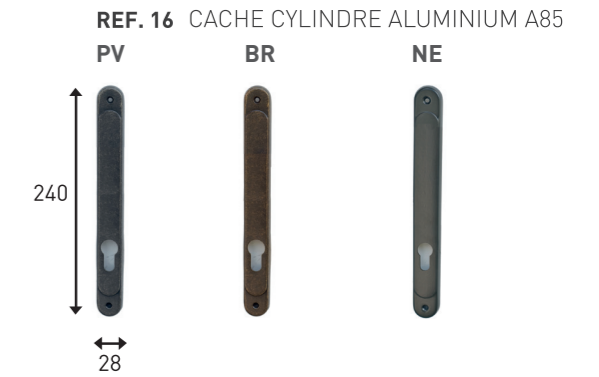

ACCESSOIRES TEMPO ET IPSTAMP

ACCESSOIRES

PV: FINITION ARGENT VIEILLI
BR: FINITION LAITON VIEILLI
NE: FINITION NOIR