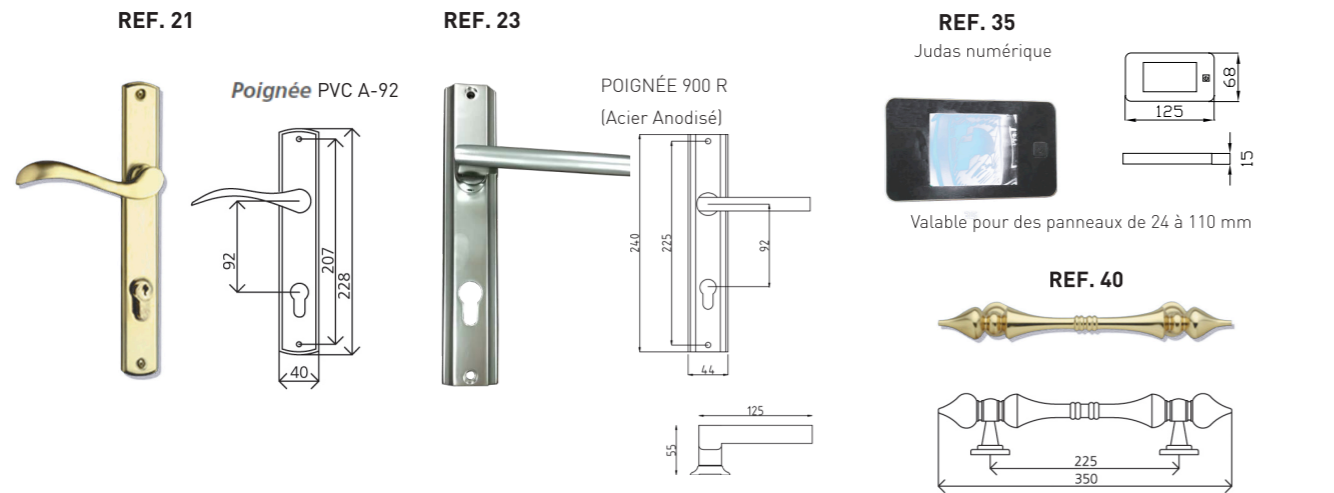

ACCESSOIRES TEMPO ET IPSTAMP

ACCESSOIRES

PV: FINITION ARGENT VIEILLI
BR: FINITION LAITON VIEILLI
NE: FINITION NOIR