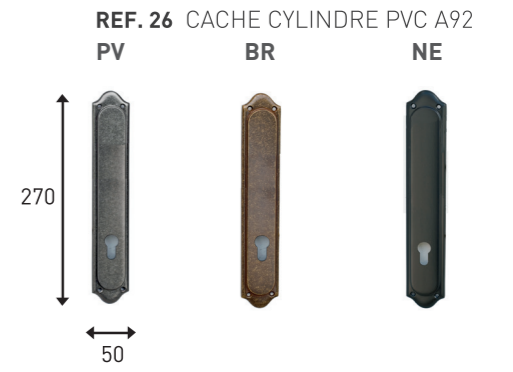

ACCESSOIRES TEMPO ET IPSTAMP

ACCESSOIRES

PV: FINITION ARGENT VIEILLI
BR: FINITION LAITON VIEILLI
NE: FINITION NOIR