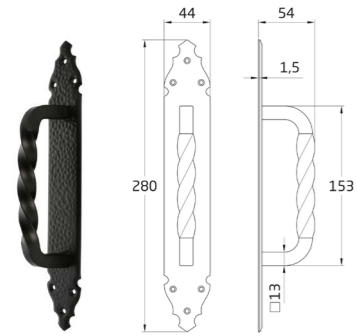

# ACCESSOIRES FORGE

L: PLAQUE LISSE  
M: PLAQUE MARTELÉ

\* Également disponibles avec plaque de 28 mm

Ref. 62-M

Ref. 63-M

Ref. 52

Ref. 72-L

Ref. 73-M