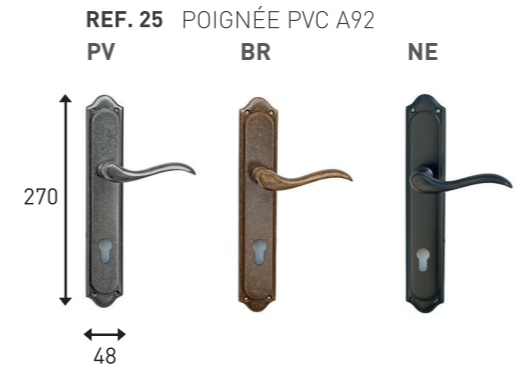

ACCESSOIRES TEMPO ET IPSTAMP

ACCESSOIRES

PV: FINITION ARGENT VIEILLI
BR: FINITION LAITON VIEILLI
NE: FINITION NOIR