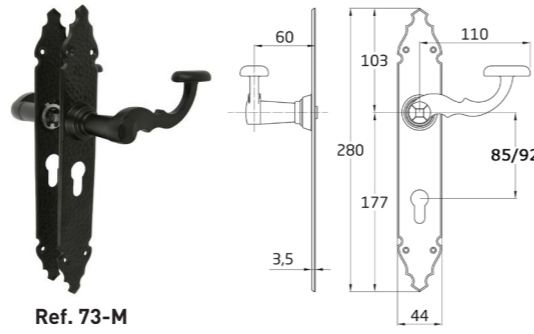

# ACCESSOIRES FORGE

L: PLAQUE LISSE  
M: PLAQUE MARTELÉ

\* Également disponibles avec plaque de 28 mm

Ref. 62-M

Ref. 63-M

Ref. 52

Ref. 72-L

Ref. 73-M

Ref	A	B	C	D	E	F
81	45	280	105	2	50	25

Ref	A	B	C	D
82	90	165	90	Ø28

Ref	A
91/30	30

Ref	A
90/30	27

Ref	A
93/30	30

Ref	A
92/25	30

Ref	A	B	C	D
83	145	130	104	120

AF3 238x106