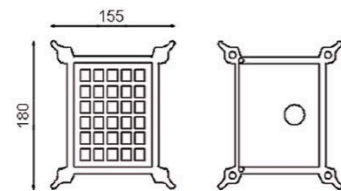

Ref	A	B	C	D	E	F
81	45	280	105	2	50	25

Ref	A	B	C	D
82	90	165	90	Ø28

Ref	A
91/30	30

Ref	A
90/30	27

Ref	A
93/30	30

Ref	A
92/25	30

Ref	A	B	C	D
83	145	130	104	120

AF3 238x106

AF4 405x156

AF1 Ø150

AF2 Ø190

# ACCESSOIRES NATURA

- ACIER INOX / PIERRE -

NAT 1  
430x150 mm

NAT 2  
430x135 mm

NAT 3  
600x185 mm

NAT 4  
670x80 mm

NAT 5  
440x190 mm

NAT 6  
500x40 mm