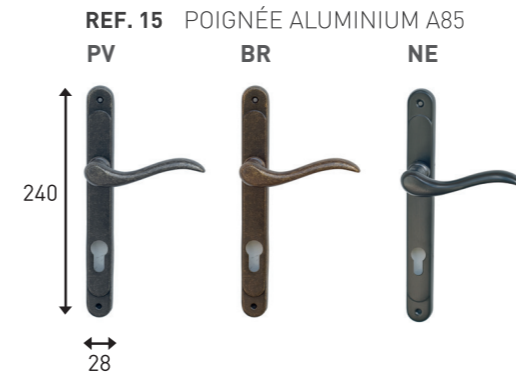

ACCESSOIRES TEMPO ET IPSTAMP

ACCESSOIRES

PV: FINITION ARGENT VIEILLI
BR: FINITION LAITON VIEILLI
NE: FINITION NOIR