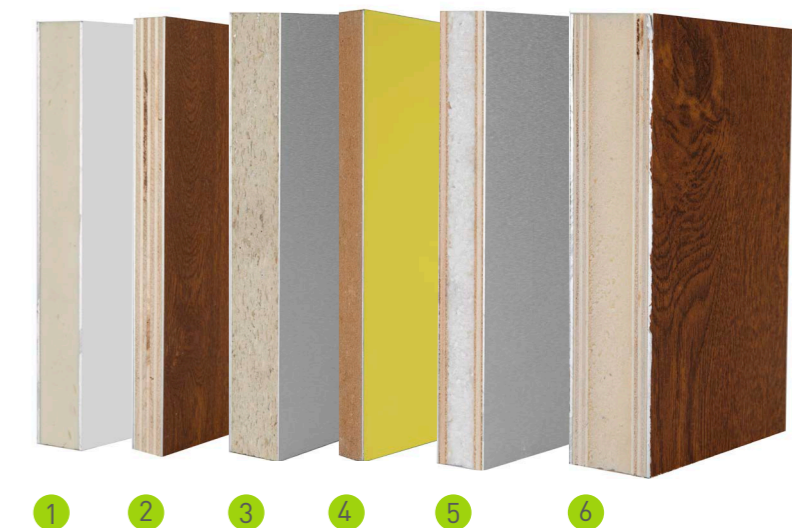

VITRO RÉSINE

FUSSING

VITRAIL COULEUR

# INTÉRIEURS

- 1 POLYURÉTHANE
- 2 MULTIPLEX
- 3 PUREN HDP
- 4 ISOLPLUS
- 5 THERMIPANEL EPS  
(MULTIPLEX 4MM + EPS + MULTIPLEX 4MM)
- 6 THERMIPANEL XPS  
(MULTIPLEX 4MM + XPS + MULTIPLEX 4MM)