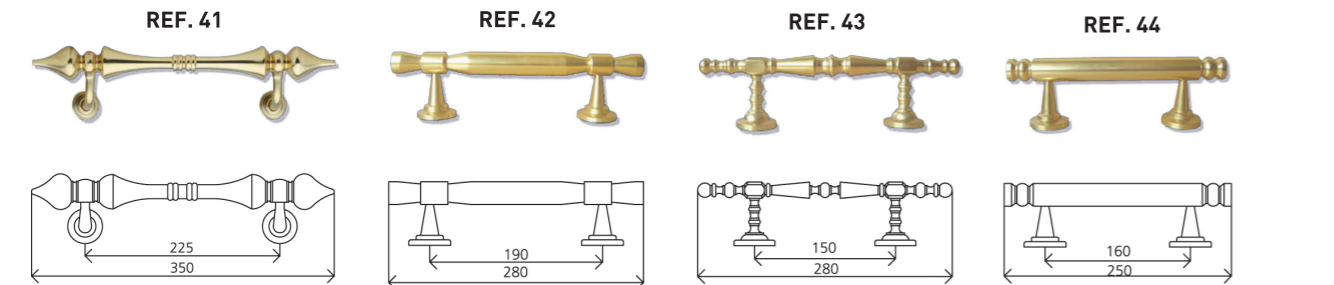

ACCESSOIRES TEMPO ET IPSTAMP

ACCESSOIRES

PV: FINITION ARGENT VIEILLI
BR: FINITION LAITON VIEILLI
NE: FINITION NOIR