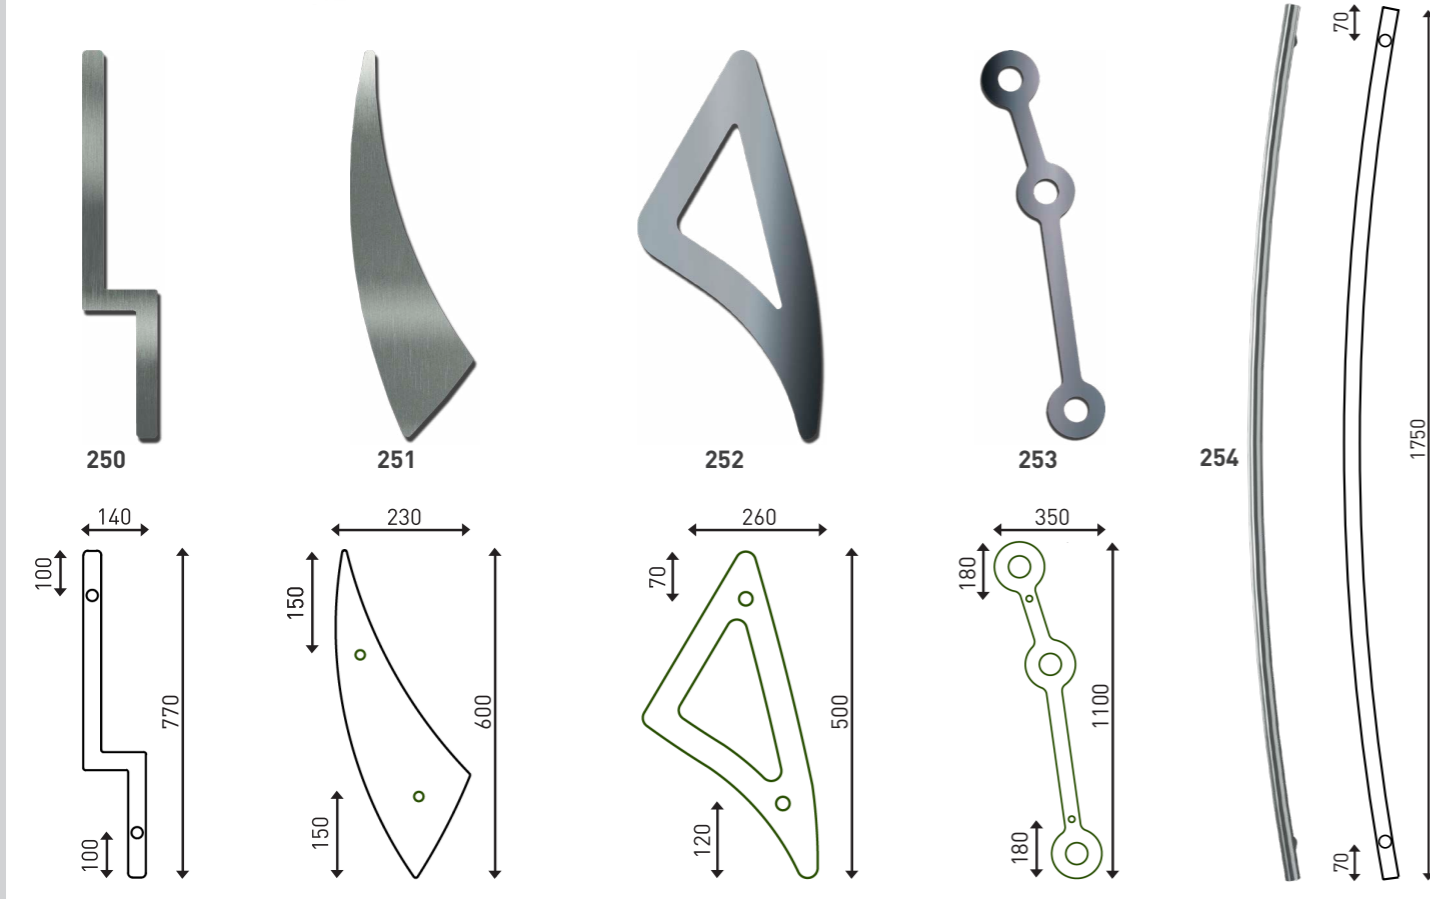

# NOUVEAUX ACCESSOIRES

255 Acier

MA 4 Acero

500 mm  
700 mm  
1200 mm  
1800 mm

MA 5 Acier

500 mm  
700 mm  
1200 mm  
1800 mm

# ALU INOX

	A	B	C	D
AI-10	400	300	75	30
AI-11	600	400	75	30
AI-12	1000	800	75	30
AI-13	1300	1000	75	30

	A	B	C	D	E
AI-30	400	300	75	40	20
AI-31	600	400	75	40	20
AI-32	1000	800	75	40	20
AI-33	1300	1000	75	40	20