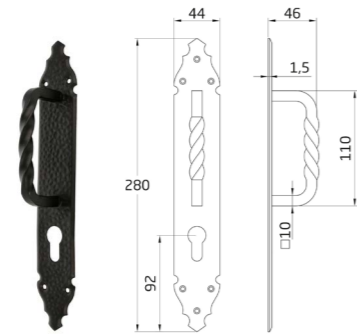

# ACCESSOIRES FORGE

L: PLAQUE LISSE  
M: PLAQUE MARTELÉ

\* Également disponibles avec plaque de 28 mm

Ref. 62-M

Ref. 63-M

Ref. 52

Ref. 72-L

Ref. 73-M