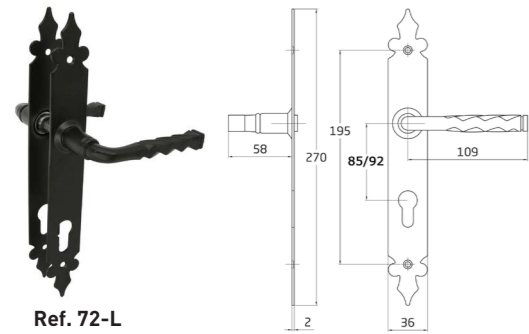

# ACCESSOIRES FORGE

L: PLAQUE LISSE  
M: PLAQUE MARTELÉ

\* Également disponibles avec plaque de 28 mm

Ref. 62-M

Ref. 63-M

Ref. 52

Ref. 72-L

Ref. 73-M

Ref	A	B	C	D	E	F
81	45	280	105	2	50	25

Ref	A	B	C	D
82	90	165	90	Ø28

Ref	A
91/30	30

Ref	A
90/30	27

Ref	A
93/30	30

Ref	A
92/25	30

Ref	A	B	C	D
83	145	130	104	120

AF3 238x106