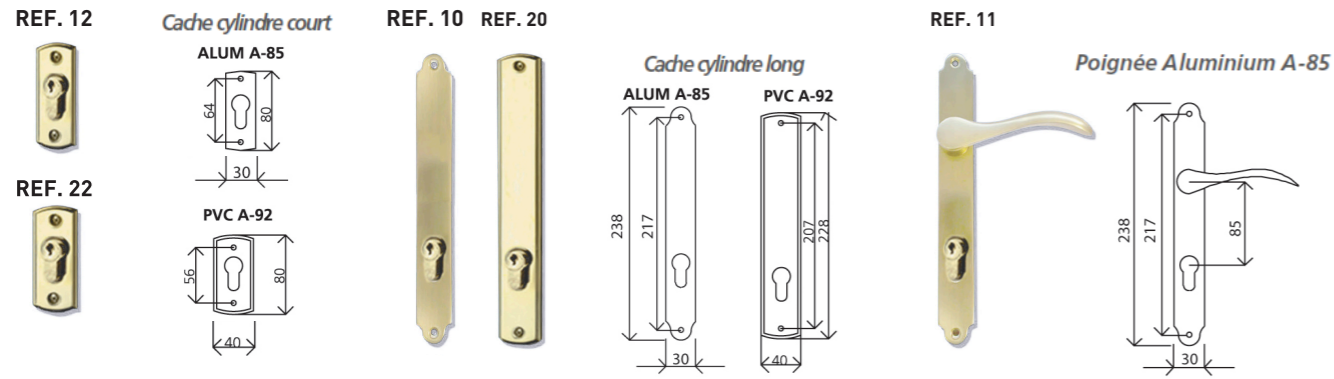

ACCESSOIRES TEMPO ET IPSTAMP

ACCESSOIRES

PV: FINITION ARGENT VIEILLI
BR: FINITION LAITON VIEILLI
NE: FINITION NOIR