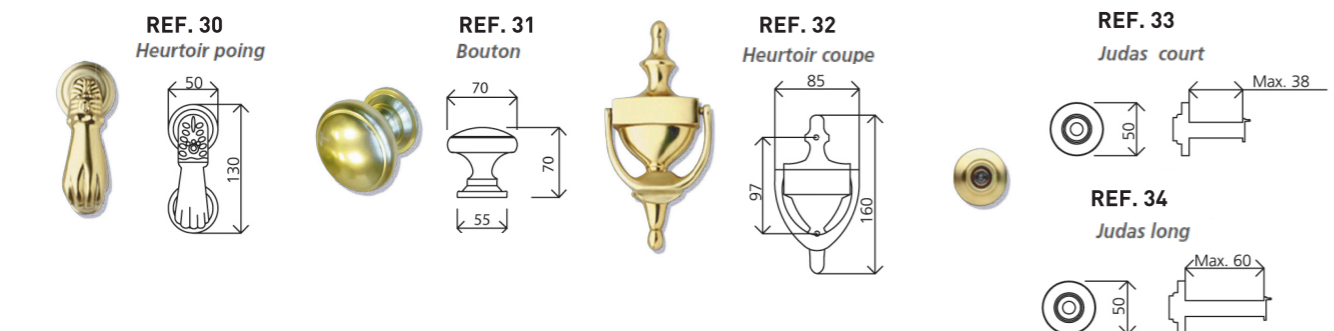

ACCESSOIRES TEMPO ET IPSTAMP

ACCESSOIRES

PV: FINITION ARGENT VIEILLI
BR: FINITION LAITON VIEILLI
NE: FINITION NOIR