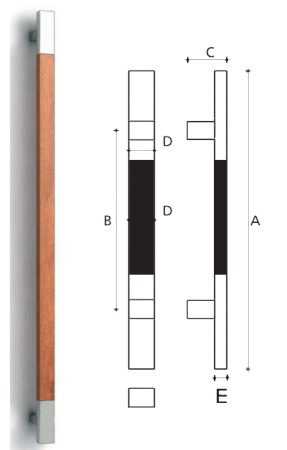

	A	B	C	D
AI-21	400	300	75	30
AI-22	600	400	75	30
AI-23	1000	800	75	30
AI-26	1300	1000	75	30

	A	B	C	D
AI-24	400	300	75	30
AI-25	600	400	75	30

# ALU BOIS

- LAQUÉ BOIS -

	A	B	C	D
AM-10	500	380	75	30
AM-11	700	580	75	30
AM-12	1200	1080	75	30

	A	B	C	D
AM-20	500	380	75	30
AM-21	700	580	75	30
AM-22	1200	1080	75	30

	A	B	C	D	E
AM-30	500	380	75	40	20
AM-31	700	580	75	40	20
AM-32	1200	1080	75	40	20