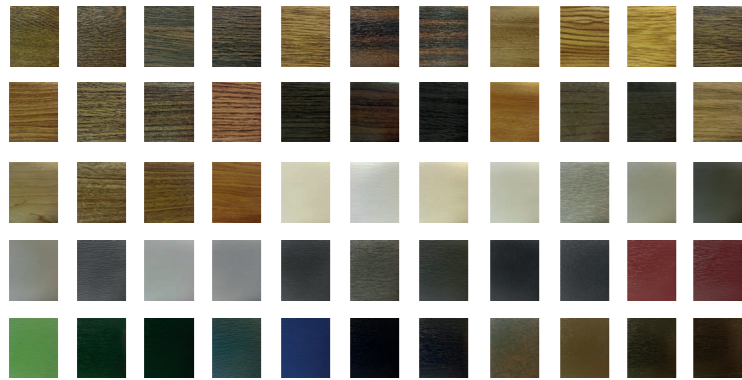

FINITIONS

FILM DÉCORATIF