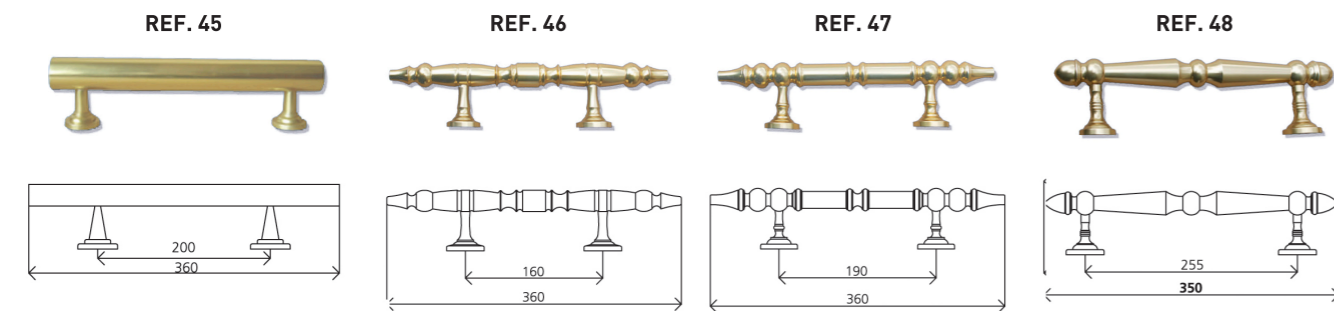

ACCESSOIRES TEMPO ET IPSTAMP

ACCESSOIRES

PV: FINITION ARGENT VIEILLI
BR: FINITION LAITON VIEILLI
NE: FINITION NOIR