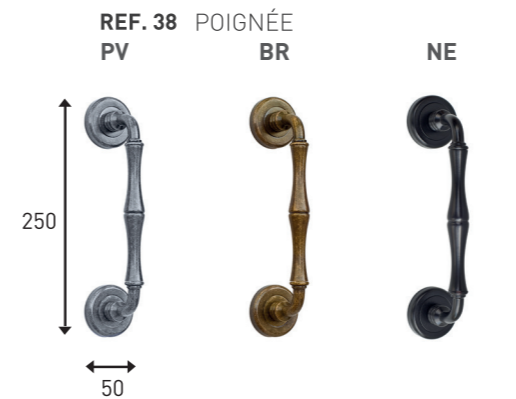

ACCESSOIRES TEMPO ET IPSTAMP

ACCESSOIRES

PV: FINITION ARGENT VIEILLI
BR: FINITION LAITON VIEILLI
NE: FINITION NOIR