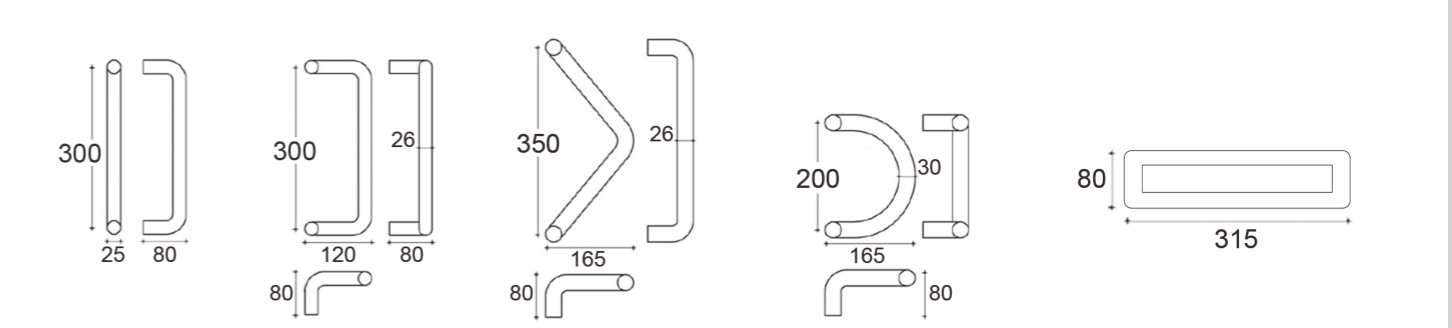

W=30 mm

MA 4 Steel

500 mm
700 mm
1200 mm
1800 mm

Ø19 mm

MA 5 Steel

500 mm
700 mm
1200 mm
1800 mm

STAINLESS STEEL ACCESSORIES

STAINLESS STEEL ACCESSORIES

	A	B	C	D
Al-21	400	300	75	30
Al-22	600	400	75	30
Al-23	1000	800	75	30
Al-26	1300	1000	75	30

	A	B	C	D
Al-24	400	300	75	30
Al-25	600	400	75	30

ALU WOOD

- LAC WOOD -

	A	B	C	D
AM-10	500	380	75	30
AM-11	700	580	75	30
AM-12	1200	1080	75	30