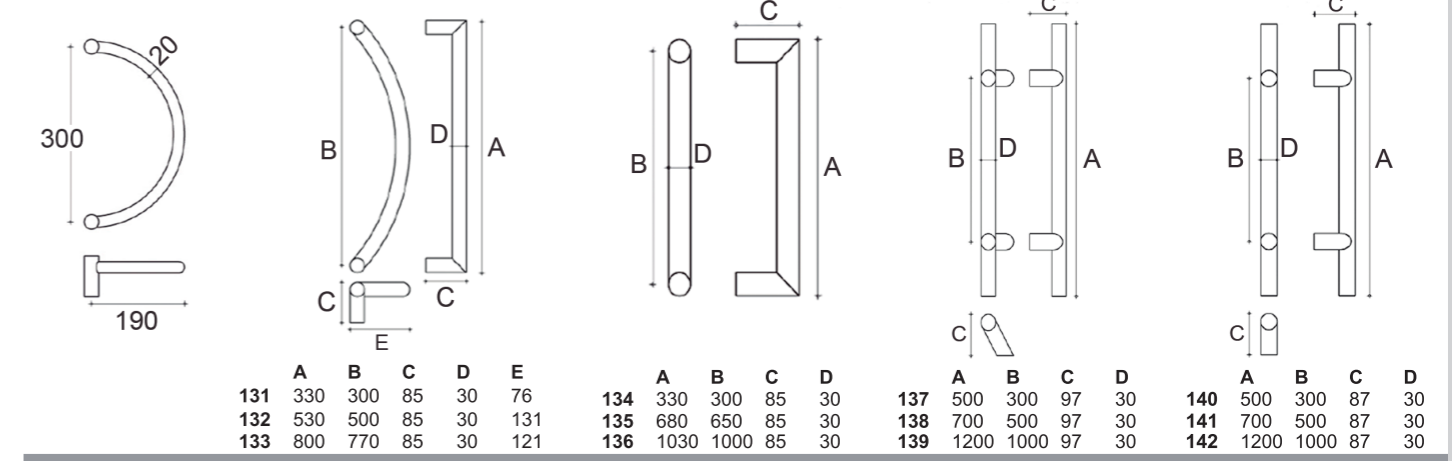

W=30 mm

MA 4 Steel

500 mm
700 mm
1200 mm
1800 mm

Ø19 mm

MA 5 Steel

500 mm
700 mm
1200 mm
1800 mm

STAINLESS STEEL ACCESSORIES

STAINLESS STEEL ACCESSORIES

	A	B	C	D
Al-21	400	300	75	30
Al-22	600	400	75	30
Al-23	1000	800	75	30
Al-26	1300	1000	75	30

	A	B	C	D
Al-24	400	300	75	30
Al-25	600	400	75	30

ALU WOOD

- LAC WOOD -

	A	B	C	D
AM-10	500	380	75	30
AM-11	700	580	75	30
AM-12	1200	1080	75	30