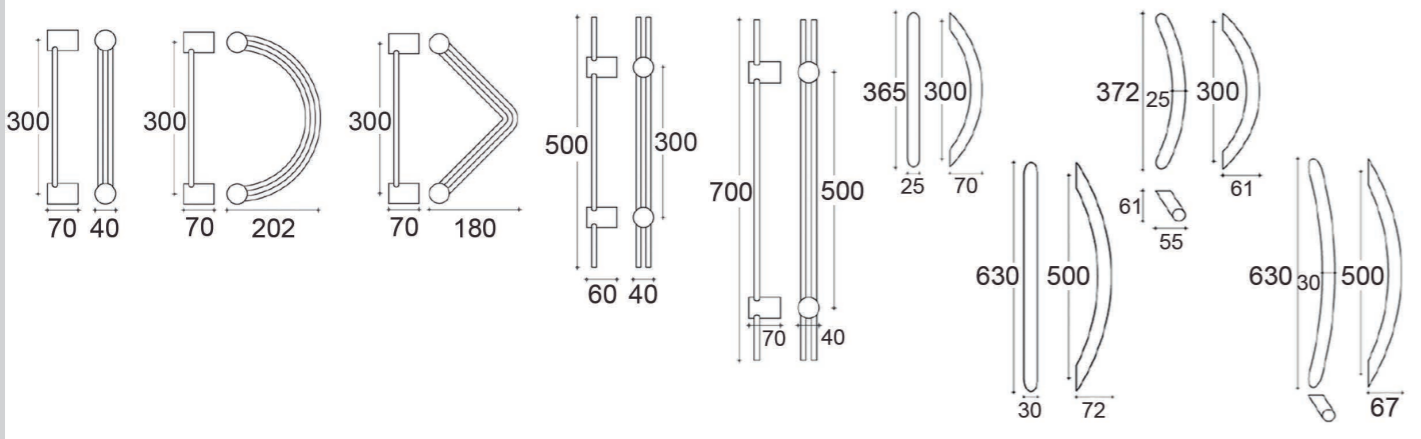

W=30 mm

MA 4 Steel

500 mm
700 mm
1200 mm
1800 mm

Ø19 mm

MA 5 Steel

500 mm
700 mm
1200 mm
1800 mm

STAINLESS STEEL ACCESSORIES

STAINLESS STEEL ACCESSORIES

	A	B	C	D
Al-21	400	300	75	30
Al-22	600	400	75	30
Al-23	1000	800	75	30
Al-26	1300	1000	75	30

	A	B	C	D
Al-24	400	300	75	30
Al-25	600	400	75	30

ALU WOOD

- LAC WOOD -

	A	B	C	D
AM-10	500	380	75	30
AM-11	700	580	75	30
AM-12	1200	1080	75	30