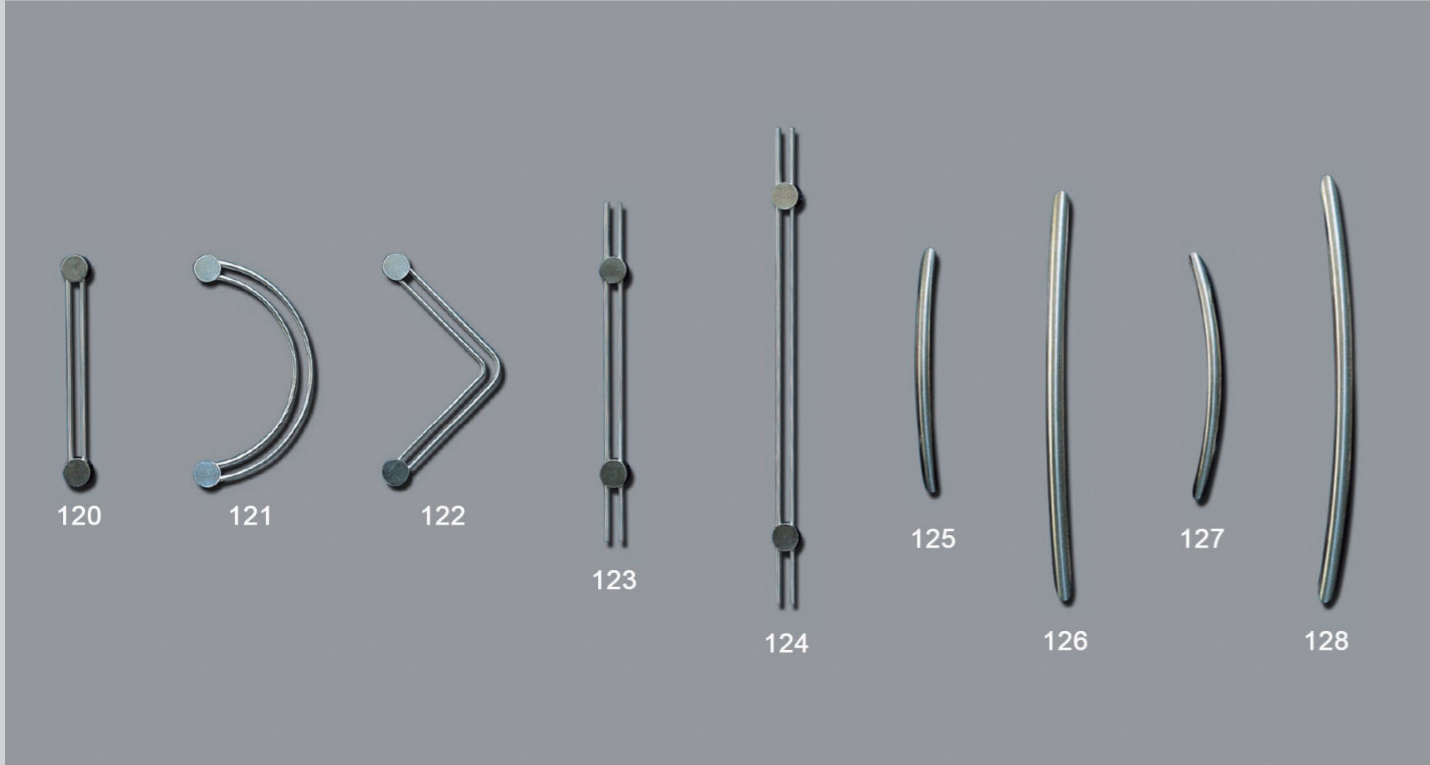

An=30 mm

MA 5 Acero

500 mm
700 mm
1200 mm
1800 mm

O19 mm

ACCESORIOS INOX

ACCESORIOS INOX

ACCESORIOS INOX

ALU INOX

	A	B	C	D
AI-10	400	300	75	30
AI-11	600	400	75	30
AI-12	1000	800	75	30
AI-13	1300	1000	75	30

	A	B	C	D	E
AI-30	400	300	75	40	20
AI-31	600	400	75	40	20
AI-32	1000	800	75	40	20
AI-33	1300	1000	75	40	20

	A	B	C	D
AI-21	400	300	75	30
AI-22	600	400	75	30
AI-23	1000	800	75	30
AI-26	1300	1000	75	30