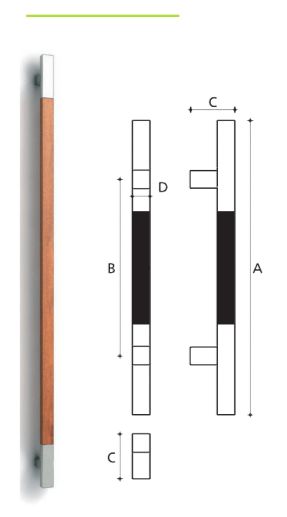

An=30 mm

MA 5 Acero

500 mm
700 mm
1200 mm
1800 mm

O19 mm

ACCESORIOS INOX

ACCESORIOS INOX

ACCESORIOS INOX

ALU INOX

	A	B	C	D
AI-10	400	300	75	30
AI-11	600	400	75	30
AI-12	1000	800	75	30
AI-13	1300	1000	75	30

	A	B	C	D	E
AI-30	400	300	75	40	20
AI-31	600	400	75	40	20
AI-32	1000	800	75	40	20
AI-33	1300	1000	75	40	20

	A	B	C	D
AI-21	400	300	75	30
AI-22	600	400	75	30
AI-23	1000	800	75	30
AI-26	1300	1000	75	30

	A	B	C	D
AI-24	400	300	75	30
AI-25	600	400	75	30

ALU MADERA

- LAC MADERA -

	A	B	C	D
AM-10	500	380	75	30
AM-11	700	580	75	30
AM-12	1200	1080	75	30

	A	B	C	D
AM-20	500	380	75	30
AM-21	700	580	75	30
AM-22	1200	1080	75	30

* Manillas también disponibles con placa de 28 mm

Ref. 62-M

Ref. 63-M

Ref. 52

Ref. 72-L

Ref. 73-M

Ref	A	B	C	D	E	F
81	45	280	105	2	50	25

Ref	A	B	C	D
82	90	165	90	28