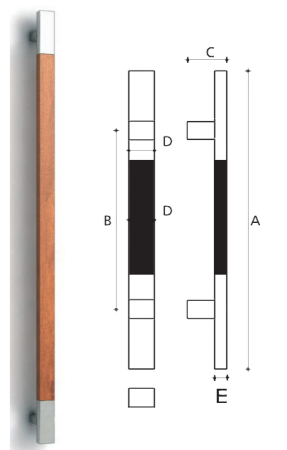

	A	B	C	D
AI-10	400	300	75	30
AI-11	600	400	75	30
AI-12	1000	800	75	30
AI-13	1300	1000	75	30

	A	B	C	D	E
AI-30	400	300	75	40	20
AI-31	600	400	75	40	20
AI-32	1000	800	75	40	20
AI-33	1300	1000	75	40	20

	A	B	C	D
AI-21	400	300	75	30
AI-22	600	400	75	30
AI-23	1000	800	75	30
AI-26	1300	1000	75	30

	A	B	C	D
AI-24	400	300	75	30
AI-25	600	400	75	30

ALU MADERA

- LAC MADERA -

	A	B	C	D
AM-10	500	380	75	30
AM-11	700	580	75	30
AM-12	1200	1080	75	30

	A	B	C	D
AM-20	500	380	75	30
AM-21	700	580	75	30
AM-22	1200	1080	75	30

	A	B	C	D	E
AM-30	500	380	75	40	20
AM-31	700	580	75	40	20
AM-32	1200	1080	75	40	20

* Ember y Nogal

PV · ACABADO PLATA VIEJA
BR · ACABADO BRONCE VIEJO
NE · ACABADO NEGRO ENVEJECIDO

ACCESORIOS FORJA

L: PLACA LISA
M: PLACA MARTILLADA

* Manillas también disponibles con placa de 28 mm

Ref. 62-M

Ref. 63-M

Ref. 52

Ref. 72-L

Ref. 73-M

Ref	A	B	C	D	E	F
81	45	280	105	2	50	25

Ref	A	B	C	D
82	90	165	90	28