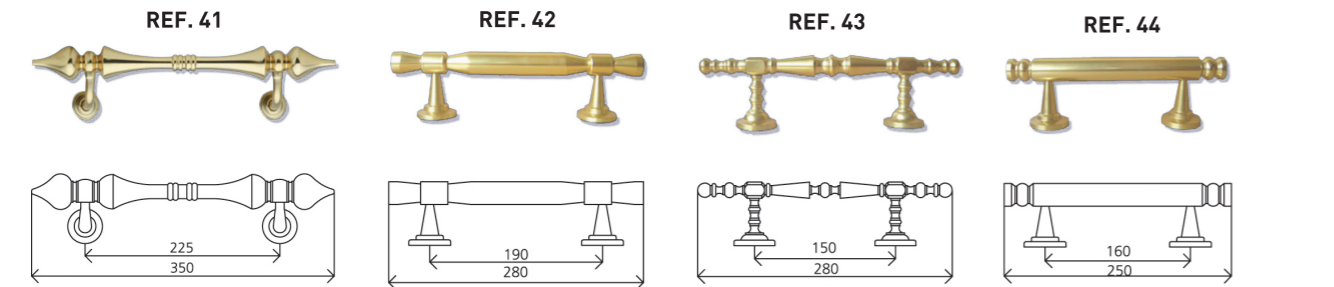

PV · ACABADO PLATA VIEJA
BR · ACABADO BRONCE VIEJO
NE · ACABADO NEGRO ENVEJECIDO