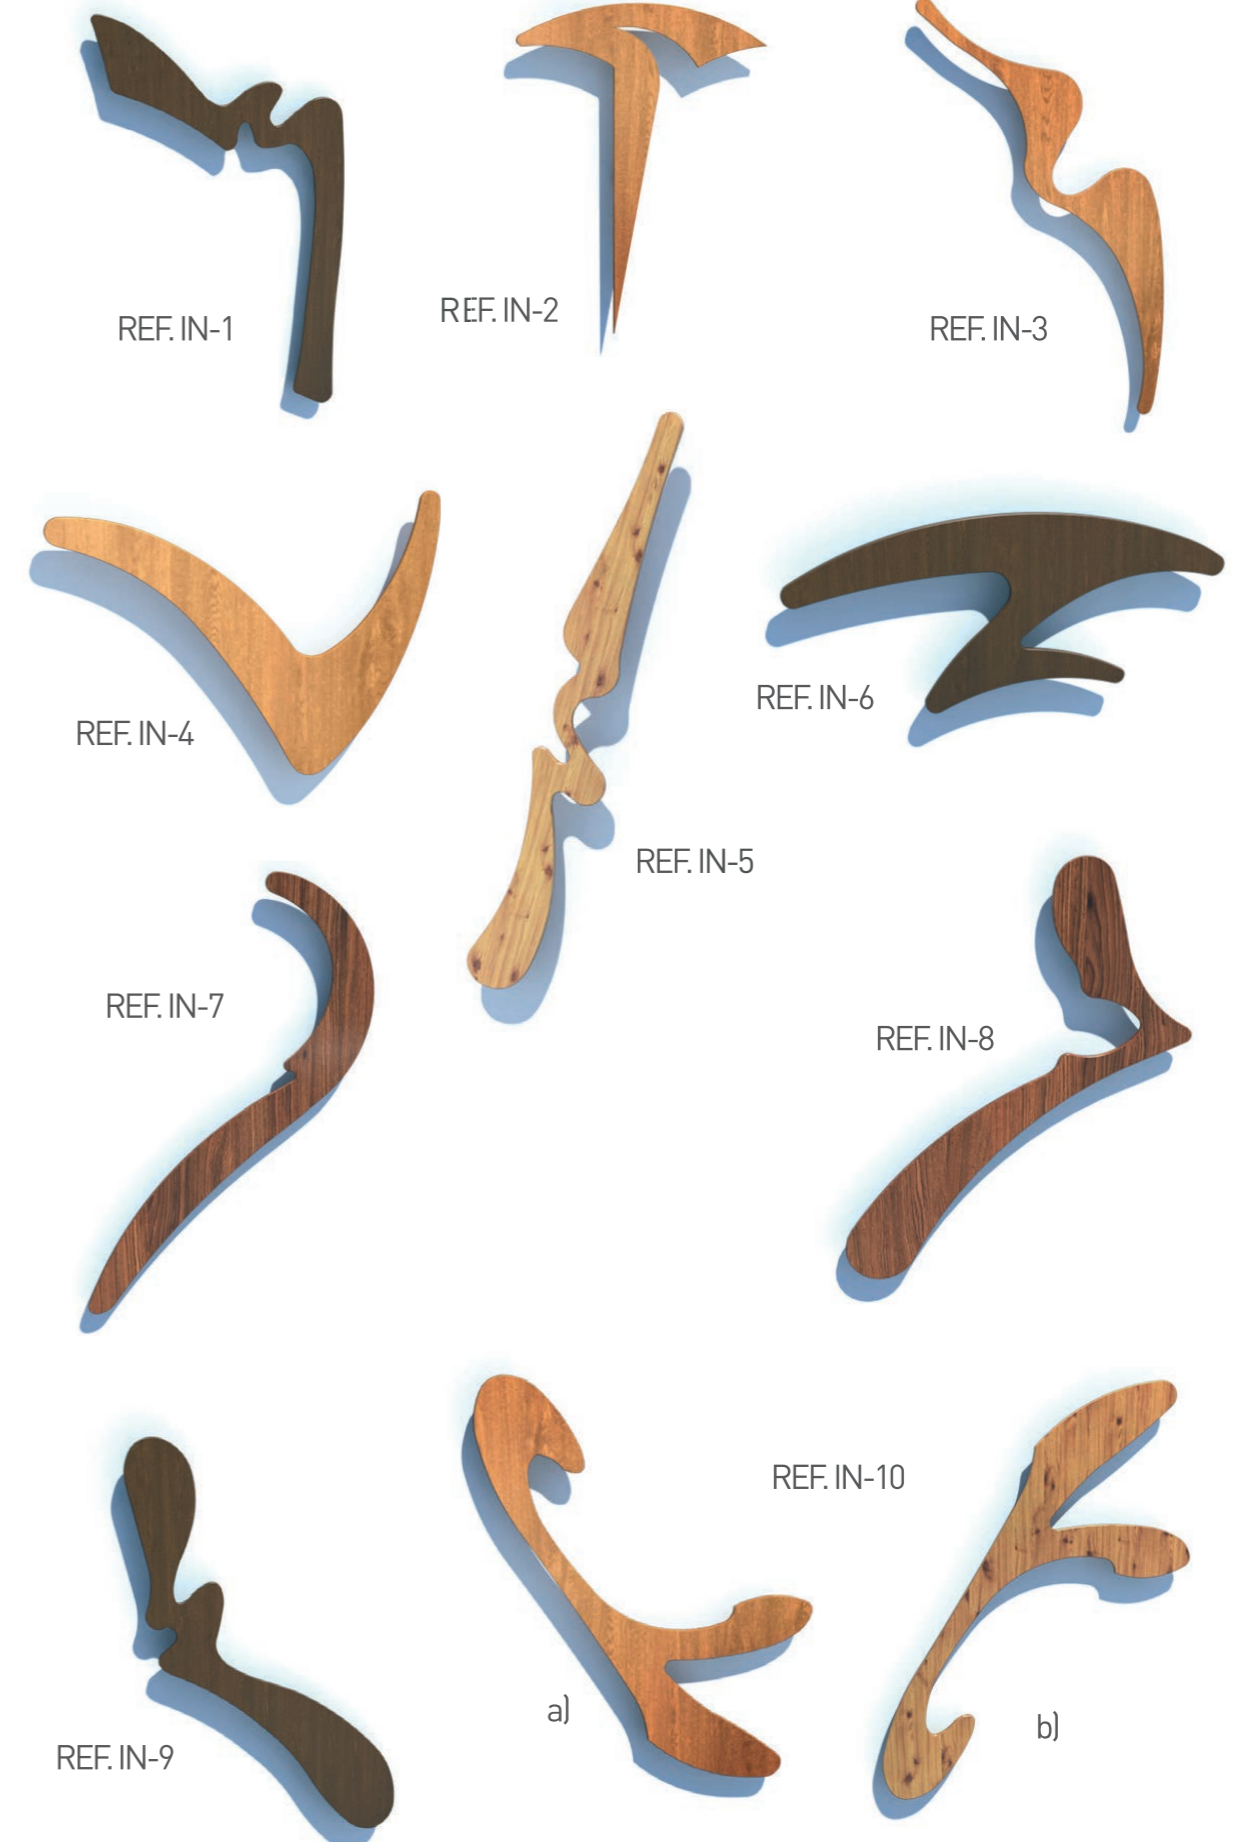

AF2 Ø190

ACCESORIOS NATURA

- ACERO INOX / PIEDRA -

NAT 1
430x150 mm

NAT 2
430x135 mm

NAT 3
600x185 mm

NAT 4
670x80 mm

NAT 5
440x190 mm

NAT 6
500x40 mm

NAT 7
440x80 mm

NAT 8
440x80 mm

NAT 9
300x170 mm

NAT 10
400x40 mm

NAT 11
360x190 mm

NAT 12
500x40 mm

ACCESORIOS INNOVA

- INOX -

ACCESORIOS INNOVA

- MADERA -

VIDRIOS

PIXES

MATE BORDE
TRANSPARENTE

CANNES

VITRAL EMPLOMADO
(COLECCIÓN AVPLUS)