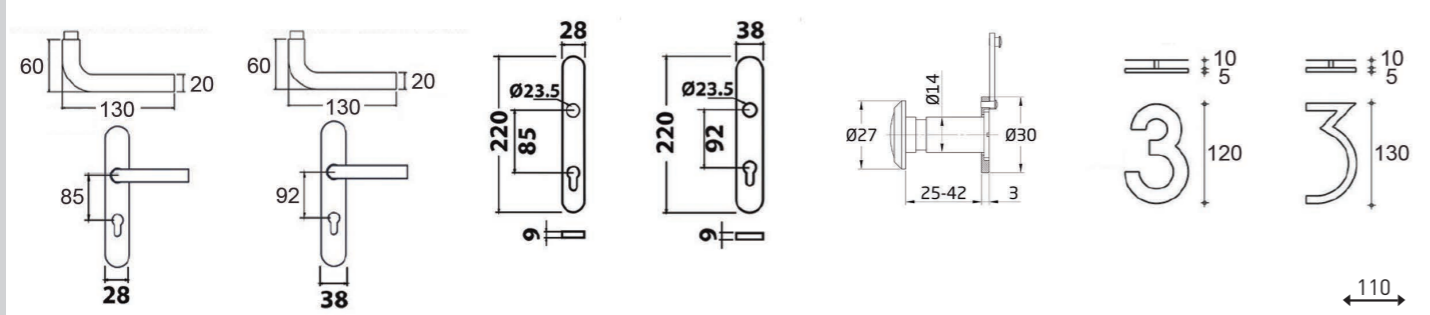

An=30 mm

MA 5 Acero

500 mm
700 mm
1200 mm
1800 mm

O19 mm

ACCESORIOS INOX

ACCESORIOS INOX

ACCESORIOS INOX

ALU INOX

	A	B	C	D
AI-10	400	300	75	30
AI-11	600	400	75	30
AI-12	1000	800	75	30
AI-13	1300	1000	75	30

	A	B	C	D	E
AI-30	400	300	75	40	20
AI-31	600	400	75	40	20
AI-32	1000	800	75	40	20
AI-33	1300	1000	75	40	20

	A	B	C	D
AI-21	400	300	75	30
AI-22	600	400	75	30
AI-23	1000	800	75	30
AI-26	1300	1000	75	30