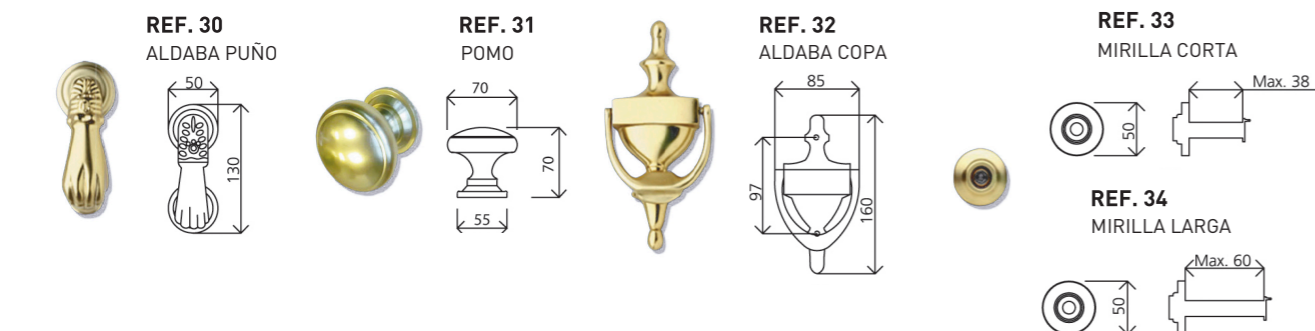

	A	B	C	D
AI-10	400	300	75	30
AI-11	600	400	75	30
AI-12	1000	800	75	30
AI-13	1300	1000	75	30

	A	B	C	D	E
AI-30	400	300	75	40	20
AI-31	600	400	75	40	20
AI-32	1000	800	75	40	20
AI-33	1300	1000	75	40	20

	A	B	C	D
AI-21	400	300	75	30
AI-22	600	400	75	30
AI-23	1000	800	75	30
AI-26	1300	1000	75	30

	A	B	C	D
AI-24	400	300	75	30
AI-25	600	400	75	30

ALU MADERA

- LAC MADERA -

	A	B	C	D
AM-10	500	380	75	30
AM-11	700	580	75	30
AM-12	1200	1080	75	30

	A	B	C	D
AM-20	500	380	75	30
AM-21	700	580	75	30
AM-22	1200	1080	75	30

	A	B	C	D	E
AM-30	500	380	75	40	20
AM-31	700	580	75	40	20
AM-32	1200	1080	75	40	20

* Ember y Nogal

PV · ACABADO PLATA VIEJA
BR · ACABADO BRONCE VIEJO
NE · ACABADO NEGRO ENVEJECIDO

ACCESORIOS FORJA

L: PLACA LISA
M: PLACA MARTILLADA

* Manillas también disponibles con placa de 28 mm

Ref. 62-M

Ref. 63-M

Ref. 52

Ref. 72-L

Ref. 73-M

Ref	A	B	C	D	E	F
81	45	280	105	2	50	25

Ref	A	B	C	D
82	90	165	90	28