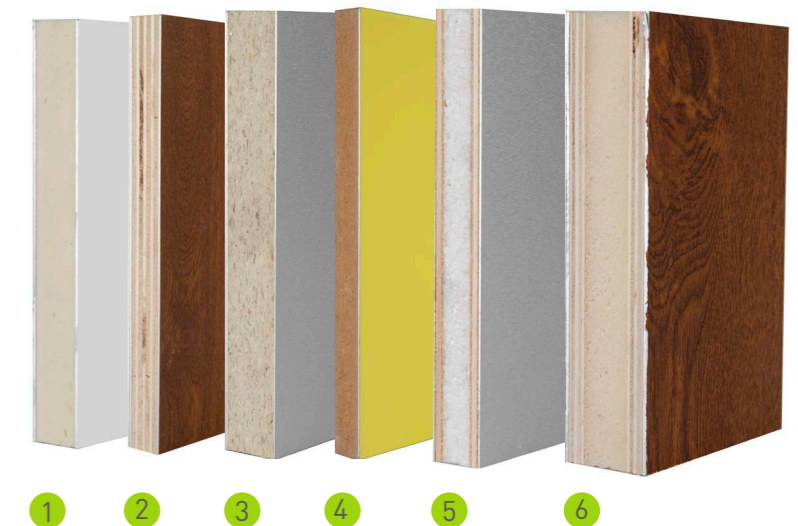

DELTA

DELTA VARILLA
DORADA

DELTA VARILLA
BLANCA

VITRORESINA

FUSSING

VITRAL EMPLOMADO

NÚCLEOS

- 1 POLIURETANO
- 2 CONTRACHAPADO
- 3 PUREN HDP
- 4 ISOLPLUS
- 5 THERMIPANEL EPS
(CONTRACHAPADO 4MM + EPS + CONTRACHAPADO 4MM)
- 6 THERMIPANEL XPS
(CONTRACHAPADO 4MM + XPS + CONTRACHAPADO 4MM)

ACABADOS

FOLIO DECORATIVO

Consulte nuestro muestrario de acabados en folios decorativos.

UD = 1,24 w/m2.K

Para todos nuestros modelos ciegos en dimensiones estándar, con interior en poliuretano y espesor de 24 mm.