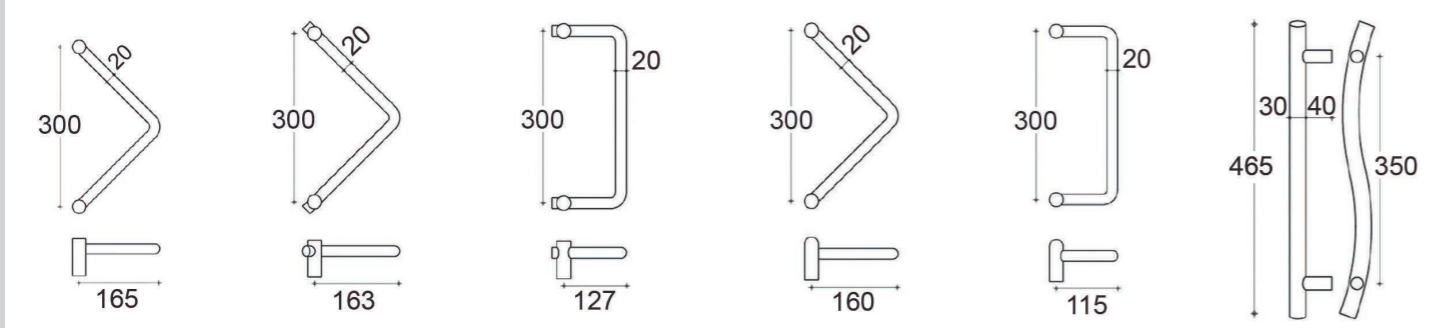

An=30 mm

MA 5 Acero

500 mm
700 mm
1200 mm
1800 mm

O19 mm

ACCESORIOS INOX

ACCESORIOS INOX

ACCESORIOS INOX

ALU INOX

	A	B	C	D
AI-10	400	300	75	30
AI-11	600	400	75	30
AI-12	1000	800	75	30
AI-13	1300	1000	75	30

	A	B	C	D	E
AI-30	400	300	75	40	20
AI-31	600	400	75	40	20
AI-32	1000	800	75	40	20
AI-33	1300	1000	75	40	20

	A	B	C	D
AI-21	400	300	75	30
AI-22	600	400	75	30
AI-23	1000	800	75	30
AI-26	1300	1000	75	30

* Manillas también disponibles con placa de 28 mm

Ref. 62-M

Ref. 63-M

Ref. 52

Ref. 72-L

Ref. 73-M

Ref	A	B	C	D	E	F
81	45	280	105	2	50	25

Ref	A	B	C	D
82	90	165	90	28