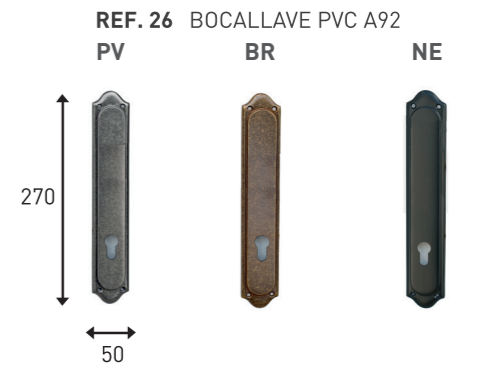

	A	B	C	D
AI-10	400	300	75	30
AI-11	600	400	75	30
AI-12	1000	800	75	30
AI-13	1300	1000	75	30

	A	B	C	D	E
AI-30	400	300	75	40	20
AI-31	600	400	75	40	20
AI-32	1000	800	75	40	20
AI-33	1300	1000	75	40	20

	A	B	C	D
AI-21	400	300	75	30
AI-22	600	400	75	30
AI-23	1000	800	75	30
AI-26	1300	1000	75	30

	A	B	C	D
AI-24	400	300	75	30
AI-25	600	400	75	30

ALU MADERA

- LAC MADERA -

	A	B	C	D
AM-10	500	380	75	30
AM-11	700	580	75	30
AM-12	1200	1080	75	30

	A	B	C	D
AM-20	500	380	75	30
AM-21	700	580	75	30
AM-22	1200	1080	75	30

	A	B	C	D	E
AM-30	500	380	75	40	20
AM-31	700	580	75	40	20
AM-32	1200	1080	75	40	20

* Ember y Nogal

PV · ACABADO PLATA VIEJA
BR · ACABADO BRONCE VIEJO
NE · ACABADO NEGRO ENVEJECIDO

ACCESORIOS FORJA

L: PLACA LISA
M: PLACA MARTILLADA

* Manillas también disponibles con placa de 28 mm

Ref. 62-M

Ref. 63-M

Ref. 52

Ref. 72-L

Ref. 73-M

Ref	A	B	C	D	E	F
81	45	280	105	2	50	25

Ref	A	B	C	D
82	90	165	90	28