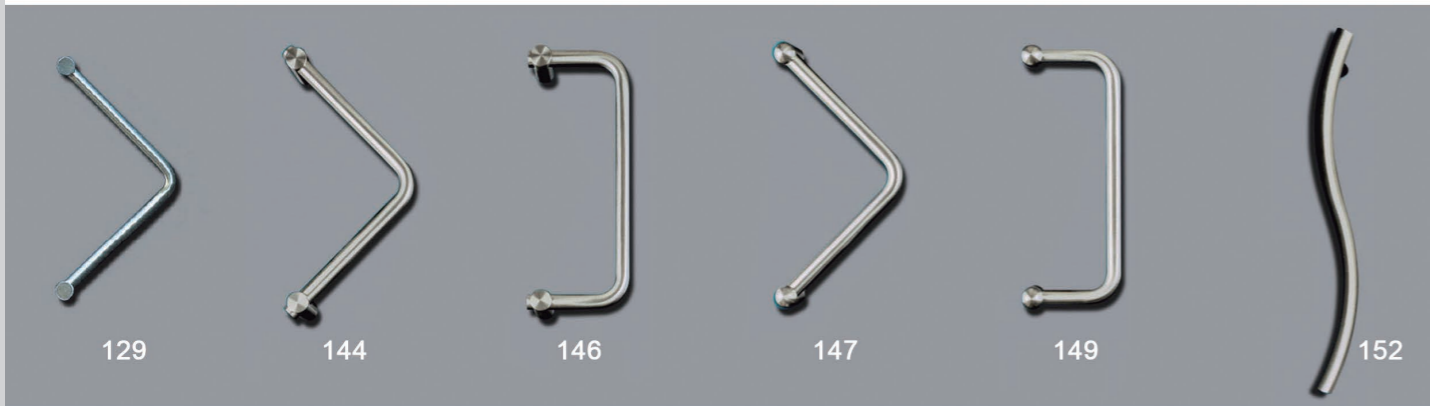

SP 2 Cromo satinado

SP 4 Cromo brillo

SP 6 Bronce

SP 7 Antracita

NUEVOS ACCESORIOS

255 Acero

MA 4 Acero

500 mm
700 mm
1200 mm
1800 mm

An=30 mm

MA 5 Acero

500 mm
700 mm
1200 mm
1800 mm

O19 mm

ACCESORIOS INOX

ACCESORIOS INOX

ACCESORIOS INOX

ALU INOX

	A	B	C	D
AI-10	400	300	75	30
AI-11	600	400	75	30
AI-12	1000	800	75	30
AI-13	1300	1000	75	30

	A	B	C	D	E
AI-30	400	300	75	40	20
AI-31	600	400	75	40	20
AI-32	1000	800	75	40	20
AI-33	1300	1000	75	40	20

	A	B	C	D
AI-21	400	300	75	30
AI-22	600	400	75	30
AI-23	1000	800	75	30
AI-26	1300	1000	75	30