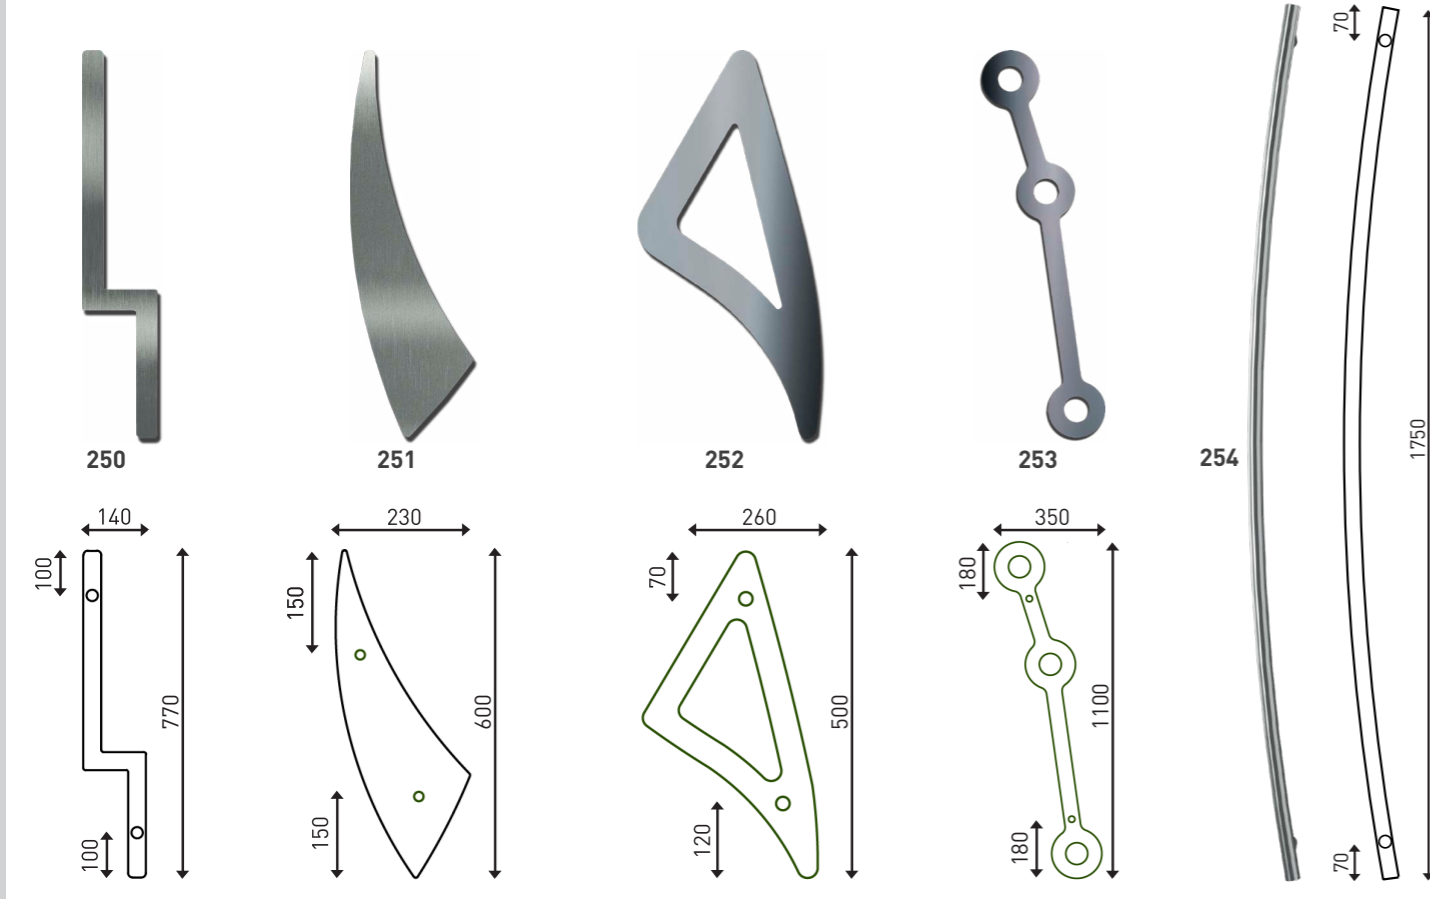

An=30 mm

MA 5 Acero

500 mm
700 mm
1200 mm
1800 mm

O19 mm

ACCESORIOS INOX

ACCESORIOS INOX

ACCESORIOS INOX

ALU INOX

	A	B	C	D
AI-10	400	300	75	30
AI-11	600	400	75	30
AI-12	1000	800	75	30
AI-13	1300	1000	75	30

	A	B	C	D	E
AI-30	400	300	75	40	20
AI-31	600	400	75	40	20
AI-32	1000	800	75	40	20
AI-33	1300	1000	75	40	20

	A	B	C	D
AI-21	400	300	75	30
AI-22	600	400	75	30
AI-23	1000	800	75	30
AI-26	1300	1000	75	30