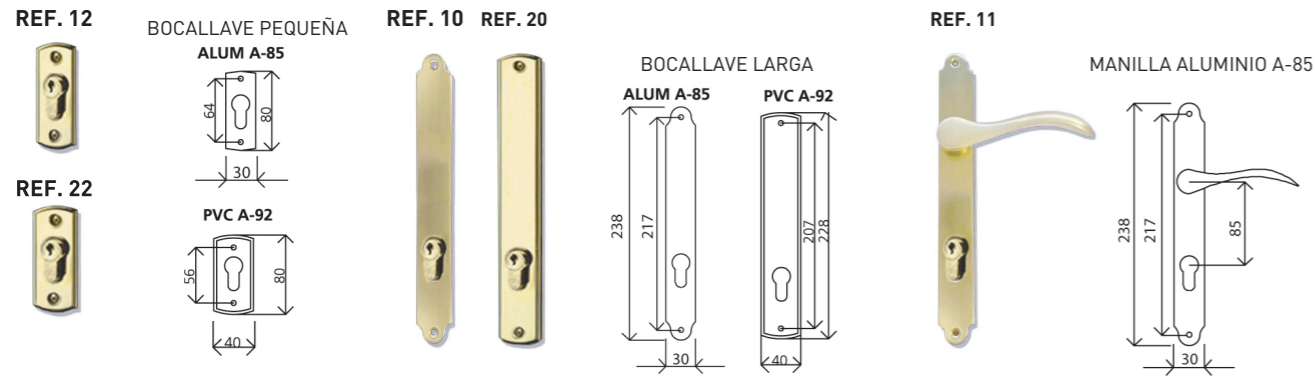

	A	B	C	D
AI-10	400	300	75	30
AI-11	600	400	75	30
AI-12	1000	800	75	30
AI-13	1300	1000	75	30

	A	B	C	D	E
AI-30	400	300	75	40	20
AI-31	600	400	75	40	20
AI-32	1000	800	75	40	20
AI-33	1300	1000	75	40	20

	A	B	C	D
AI-21	400	300	75	30
AI-22	600	400	75	30
AI-23	1000	800	75	30
AI-26	1300	1000	75	30

	A	B	C	D
AI-24	400	300	75	30
AI-25	600	400	75	30

ALU MADERA

- LAC MADERA -

	A	B	C	D
AM-10	500	380	75	30
AM-11	700	580	75	30
AM-12	1200	1080	75	30

	A	B	C	D
AM-20	500	380	75	30
AM-21	700	580	75	30
AM-22	1200	1080	75	30

	A	B	C	D	E
AM-30	500	380	75	40	20
AM-31	700	580	75	40	20
AM-32	1200	1080	75	40	20

* Ember y Nogal

PV · ACABADO PLATA VIEJA
BR · ACABADO BRONCE VIEJO
NE · ACABADO NEGRO ENVEJECIDO

ACCESORIOS FORJA

L: PLACA LISA
M: PLACA MARTILLADA

* Manillas también disponibles con placa de 28 mm

Ref. 62-M

Ref. 63-M

Ref. 52

Ref. 72-L

Ref. 73-M

Ref	A	B	C	D	E	F
81	45	280	105	2	50	25

Ref	A	B	C	D
82	90	165	90	28