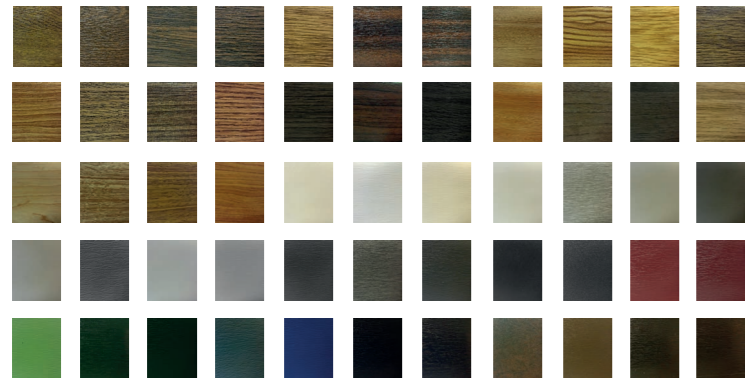

ACABADOS

FOLIO DECORATIVO