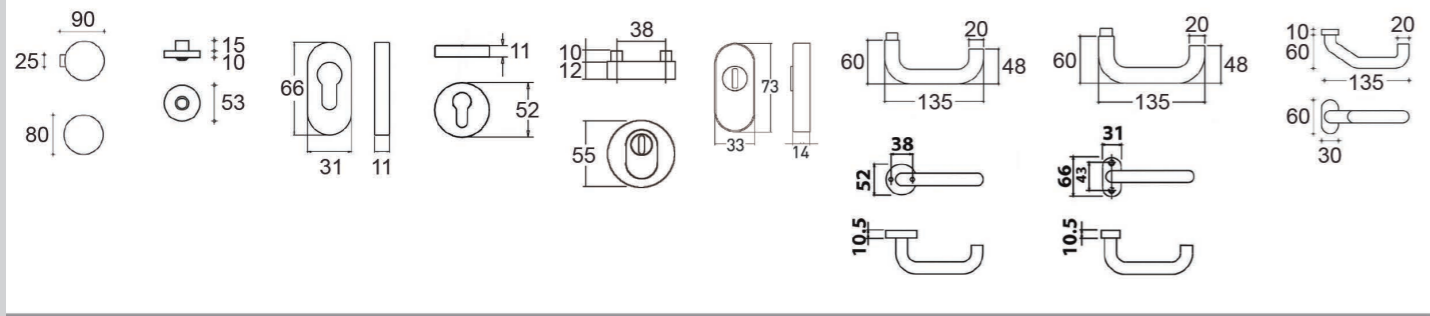

An=30 mm

MA 5 Acero

500 mm
700 mm
1200 mm
1800 mm

O19 mm

ACCESORIOS INOX

ACCESORIOS INOX

ACCESORIOS INOX

ALU INOX

	A	B	C	D
AI-10	400	300	75	30
AI-11	600	400	75	30
AI-12	1000	800	75	30
AI-13	1300	1000	75	30

	A	B	C	D	E
AI-30	400	300	75	40	20
AI-31	600	400	75	40	20
AI-32	1000	800	75	40	20
AI-33	1300	1000	75	40	20

	A	B	C	D
AI-21	400	300	75	30
AI-22	600	400	75	30
AI-23	1000	800	75	30
AI-26	1300	1000	75	30