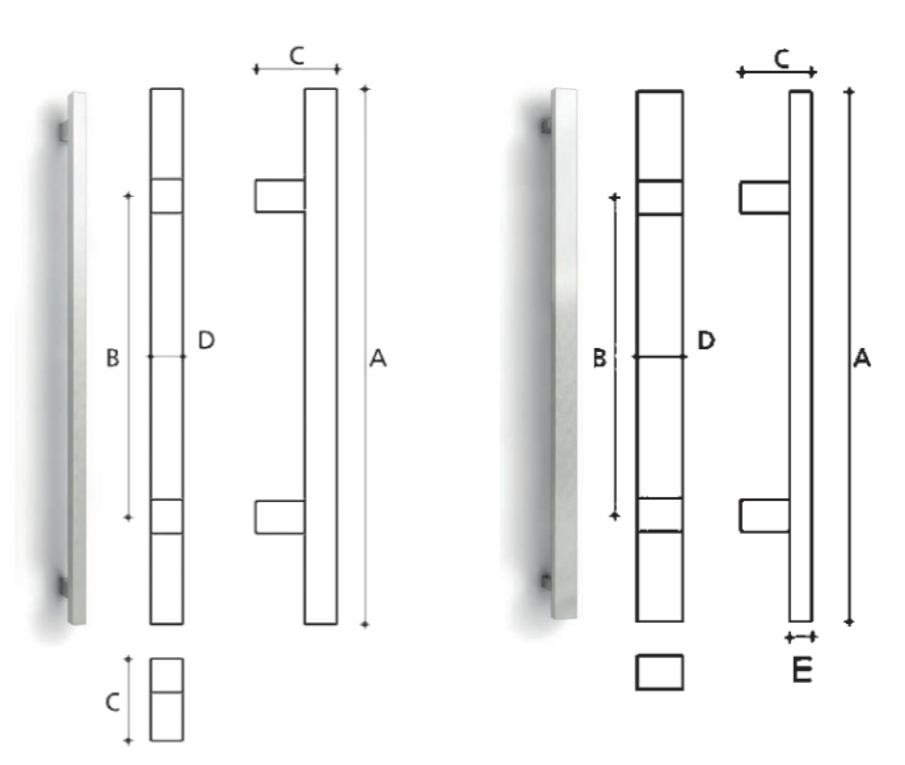

An=30 mm

MA 5 Acero

500 mm
700 mm
1200 mm
1800 mm

O19 mm

ACCESORIOS INOX

ACCESORIOS INOX

ACCESORIOS INOX

ALU INOX

	A	B	C	D
AI-10	400	300	75	30
AI-11	600	400	75	30
AI-12	1000	800	75	30
AI-13	1300	1000	75	30

	A	B	C	D	E
AI-30	400	300	75	40	20
AI-31	600	400	75	40	20
AI-32	1000	800	75	40	20
AI-33	1300	1000	75	40	20

	A	B	C	D
AI-21	400	300	75	30
AI-22	600	400	75	30
AI-23	1000	800	75	30
AI-26	1300	1000	75	30