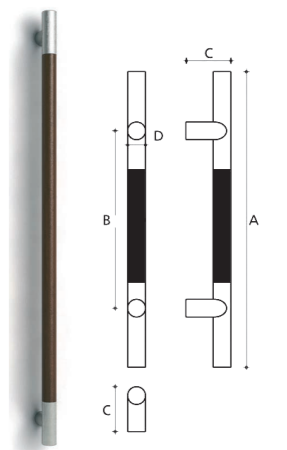

An=30 mm

MA 5 Acero

500 mm
700 mm
1200 mm
1800 mm

O19 mm

ACCESORIOS INOX

ACCESORIOS INOX

ACCESORIOS INOX

ALU INOX

	A	B	C	D
AI-10	400	300	75	30
AI-11	600	400	75	30
AI-12	1000	800	75	30
AI-13	1300	1000	75	30

	A	B	C	D	E
AI-30	400	300	75	40	20
AI-31	600	400	75	40	20
AI-32	1000	800	75	40	20
AI-33	1300	1000	75	40	20

	A	B	C	D
AI-21	400	300	75	30
AI-22	600	400	75	30
AI-23	1000	800	75	30
AI-26	1300	1000	75	30

	A	B	C	D
AI-24	400	300	75	30
AI-25	600	400	75	30

ALU MADERA

- LAC MADERA -

	A	B	C	D
AM-10	500	380	75	30
AM-11	700	580	75	30
AM-12	1200	1080	75	30

	A	B	C	D
AM-20	500	380	75	30
AM-21	700	580	75	30
AM-22	1200	1080	75	30

* Manillas también disponibles con placa de 28 mm

Ref. 62-M

Ref. 63-M

Ref. 52

Ref. 72-L

Ref. 73-M

Ref	A	B	C	D	E	F
81	45	280	105	2	50	25

Ref	A	B	C	D
82	90	165	90	28