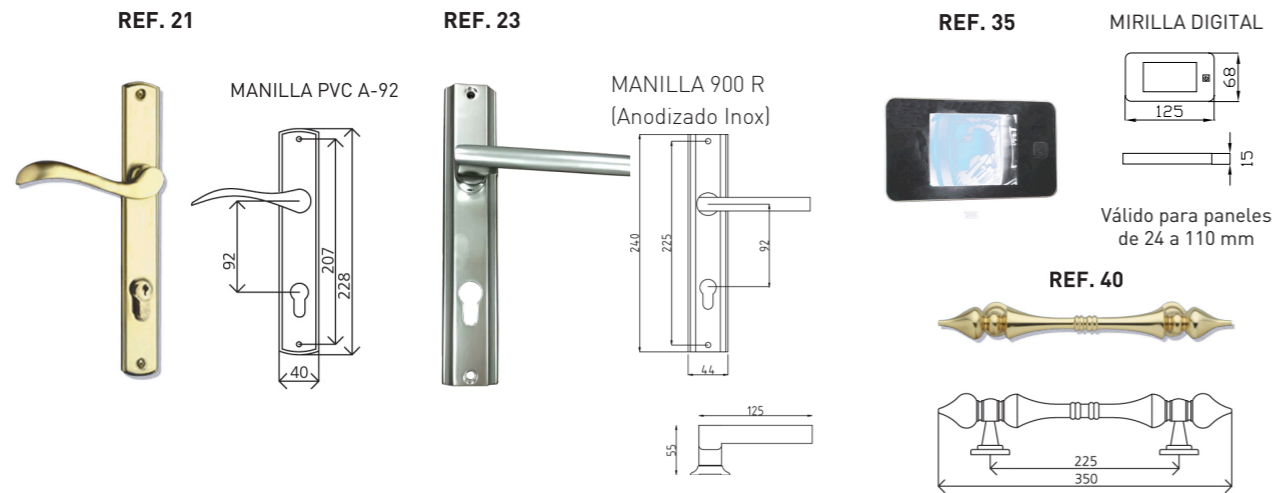

PV · ACABADO PLATA VIEJA
BR · ACABADO BRONCE VIEJO
NE · ACABADO NEGRO ENVEJECIDO