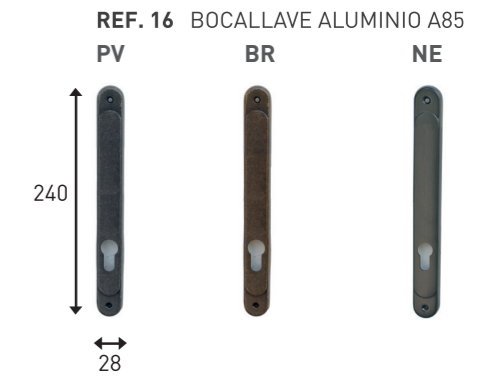

	A	B	C	D
AI-10	400	300	75	30
AI-11	600	400	75	30
AI-12	1000	800	75	30
AI-13	1300	1000	75	30

	A	B	C	D	E
AI-30	400	300	75	40	20
AI-31	600	400	75	40	20
AI-32	1000	800	75	40	20
AI-33	1300	1000	75	40	20

	A	B	C	D
AI-21	400	300	75	30
AI-22	600	400	75	30
AI-23	1000	800	75	30
AI-26	1300	1000	75	30

	A	B	C	D
AI-24	400	300	75	30
AI-25	600	400	75	30

ALU MADERA

- LAC MADERA -

	A	B	C	D
AM-10	500	380	75	30
AM-11	700	580	75	30
AM-12	1200	1080	75	30

	A	B	C	D
AM-20	500	380	75	30
AM-21	700	580	75	30
AM-22	1200	1080	75	30

	A	B	C	D	E
AM-30	500	380	75	40	20
AM-31	700	580	75	40	20
AM-32	1200	1080	75	40	20

* Ember y Nogal

PV · ACABADO PLATA VIEJA
BR · ACABADO BRONCE VIEJO
NE · ACABADO NEGRO ENVEJECIDO

ACCESORIOS FORJA

L: PLACA LISA
M: PLACA MARTILLADA

* Manillas también disponibles con placa de 28 mm

Ref. 62-M

Ref. 63-M

Ref. 52

Ref. 72-L

Ref. 73-M

Ref	A	B	C	D	E	F
81	45	280	105	2	50	25

Ref	A	B	C	D
82	90	165	90	28