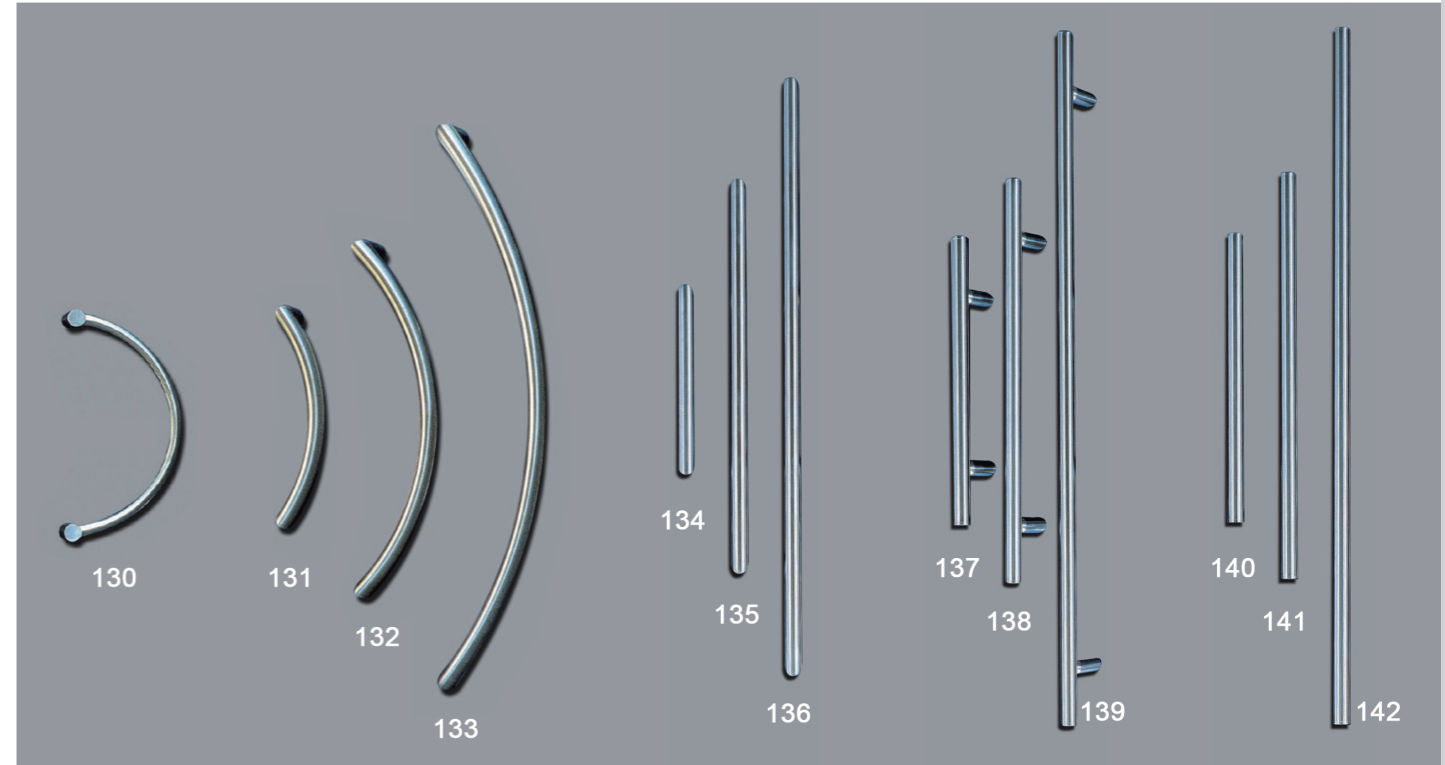

An=30 mm

MA 5 Acero

500 mm
700 mm
1200 mm
1800 mm

O19 mm

ACCESORIOS INOX

ACCESORIOS INOX

ACCESORIOS INOX

ALU INOX

	A	B	C	D
AI-10	400	300	75	30
AI-11	600	400	75	30
AI-12	1000	800	75	30
AI-13	1300	1000	75	30

	A	B	C	D	E
AI-30	400	300	75	40	20
AI-31	600	400	75	40	20
AI-32	1000	800	75	40	20
AI-33	1300	1000	75	40	20

	A	B	C	D
AI-21	400	300	75	30
AI-22	600	400	75	30
AI-23	1000	800	75	30
AI-26	1300	1000	75	30

* Manillas también disponibles con placa de 28 mm

Ref. 62-M

Ref. 63-M

Ref. 52

Ref. 72-L

Ref. 73-M

Ref	A	B	C	D	E	F
81	45	280	105	2	50	25

Ref	A	B	C	D
82	90	165	90	28