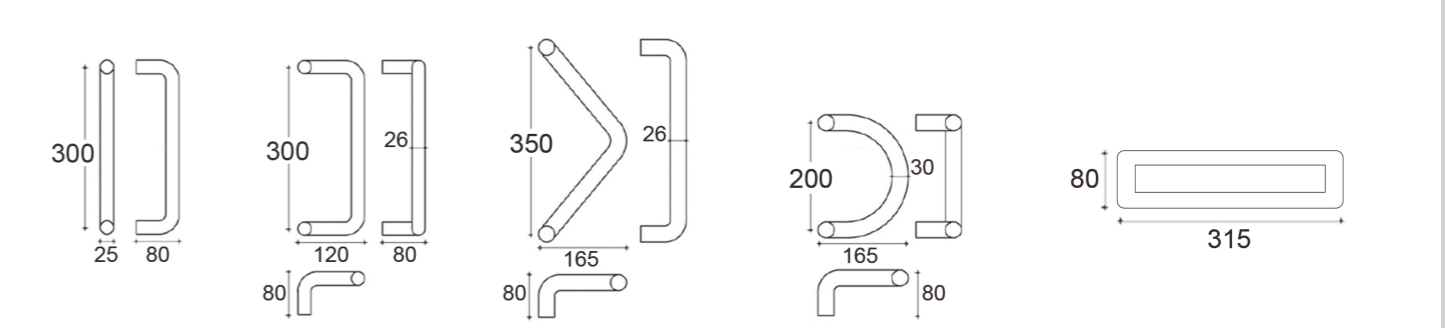

An=30 mm

MA 5 Acero

500 mm
700 mm
1200 mm
1800 mm

O19 mm

ACCESORIOS INOX

ACCESORIOS INOX

ACCESORIOS INOX

ALU INOX

	A	B	C	D
AI-10	400	300	75	30
AI-11	600	400	75	30
AI-12	1000	800	75	30
AI-13	1300	1000	75	30

	A	B	C	D	E
AI-30	400	300	75	40	20
AI-31	600	400	75	40	20
AI-32	1000	800	75	40	20
AI-33	1300	1000	75	40	20

	A	B	C	D
AI-21	400	300	75	30
AI-22	600	400	75	30
AI-23	1000	800	75	30
AI-26	1300	1000	75	30