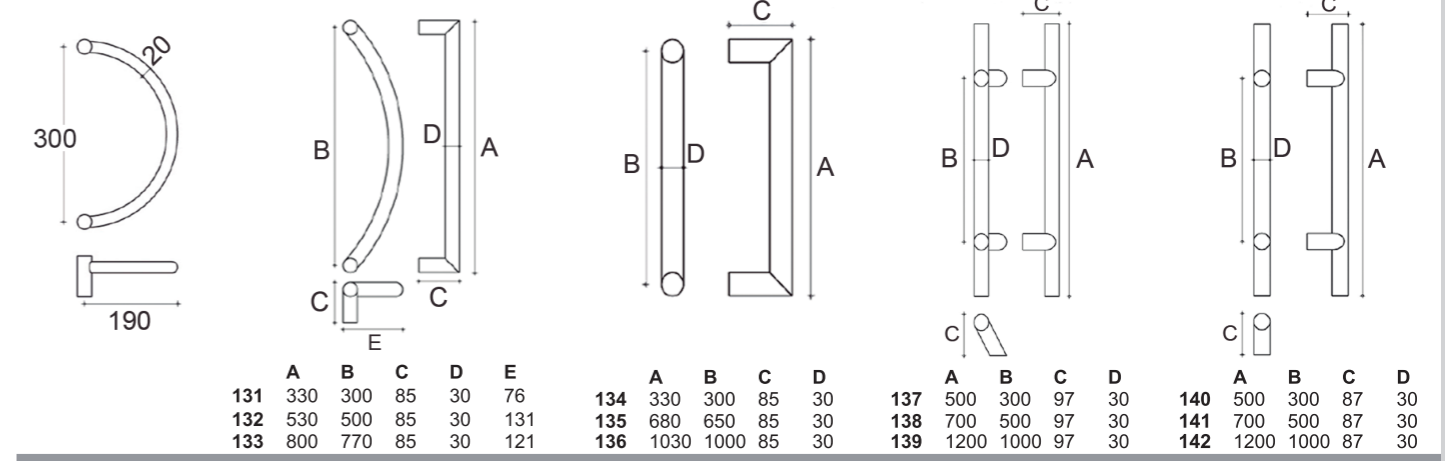

An=30 mm

MA 5 Acero

500 mm
700 mm
1200 mm
1800 mm

O19 mm

ACCESORIOS INOX

ACCESORIOS INOX

ACCESORIOS INOX

ALU INOX

	A	B	C	D
AI-10	400	300	75	30
AI-11	600	400	75	30
AI-12	1000	800	75	30
AI-13	1300	1000	75	30

	A	B	C	D	E
AI-30	400	300	75	40	20
AI-31	600	400	75	40	20
AI-32	1000	800	75	40	20
AI-33	1300	1000	75	40	20

	A	B	C	D
AI-21	400	300	75	30
AI-22	600	400	75	30
AI-23	1000	800	75	30
AI-26	1300	1000	75	30

* Manillas también disponibles con placa de 28 mm

Ref. 62-M

Ref. 63-M

Ref. 52

Ref. 72-L

Ref. 73-M

Ref	A	B	C	D	E	F
81	45	280	105	2	50	25

Ref	A	B	C	D
82	90	165	90	28