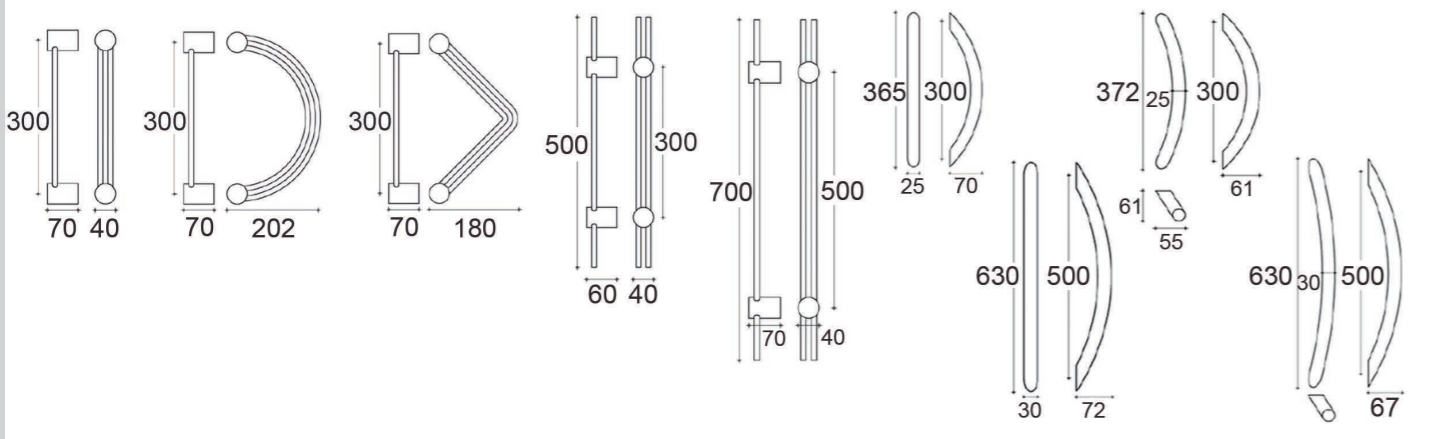

An=30 mm

MA 5 Acero

500 mm
700 mm
1200 mm
1800 mm

O19 mm

ACCESORIOS INOX

ACCESORIOS INOX

ACCESORIOS INOX

ALU INOX

	A	B	C	D
AI-10	400	300	75	30
AI-11	600	400	75	30
AI-12	1000	800	75	30
AI-13	1300	1000	75	30

	A	B	C	D	E
AI-30	400	300	75	40	20
AI-31	600	400	75	40	20
AI-32	1000	800	75	40	20
AI-33	1300	1000	75	40	20

	A	B	C	D
AI-21	400	300	75	30
AI-22	600	400	75	30
AI-23	1000	800	75	30
AI-26	1300	1000	75	30