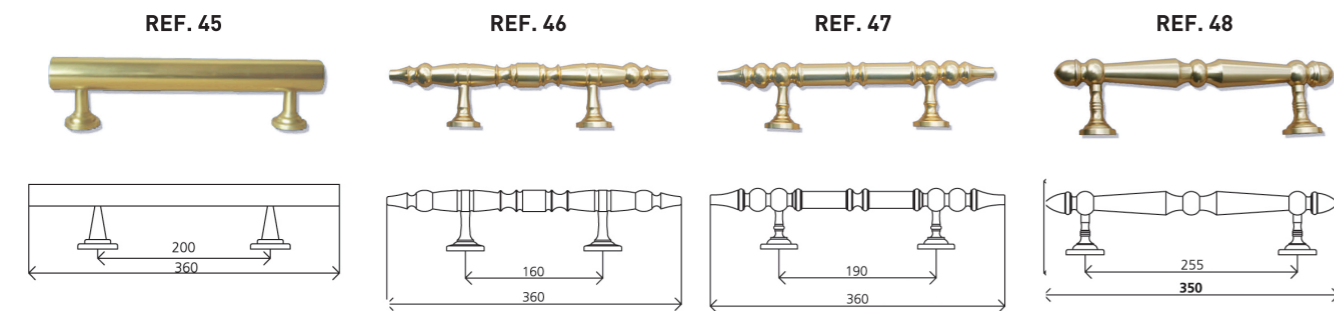

PV · ACABADO PLATA VIEJA
BR · ACABADO BRONCE VIEJO
NE · ACABADO NEGRO ENVEJECIDO