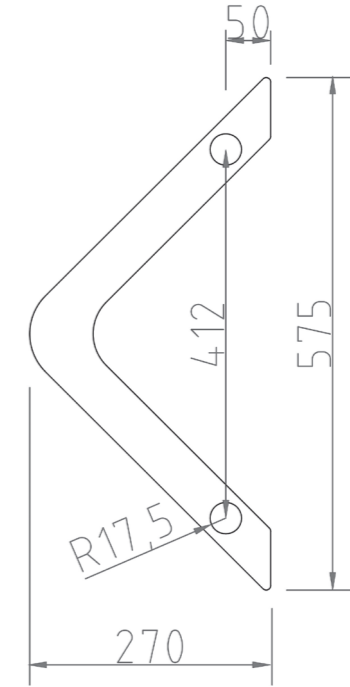

MA 4 Acero

500 mm
700 mm
1200 mm
1800 mm

An=30 mm