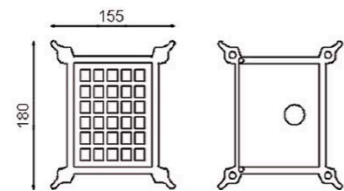

* Manillas también disponibles con placa de 28 mm

Ref. 62-M

Ref. 63-M

Ref. 52

Ref. 72-L

Ref. 73-M

Ref	A	B	C	D	E	F
81	45	280	105	2	50	25

Ref	A	B	C	D
82	90	165	90	28

Ref	A
91/30	30

Ref	A
90/30	27

Ref	A
93/30	30

Ref	A
92/25	30

Ref	A	B	C	D
83	145	130	104	120

AF3 238x106

AF4 405x156

AF1 Ø150

AF2 Ø190

ACCESORIOS NATURA

- ACERO INOX / PIEDRA -

NAT 1
430x150 mm

NAT 2
430x135 mm

NAT 3
600x185 mm

NAT 4
670x80 mm

NAT 5
440x190 mm