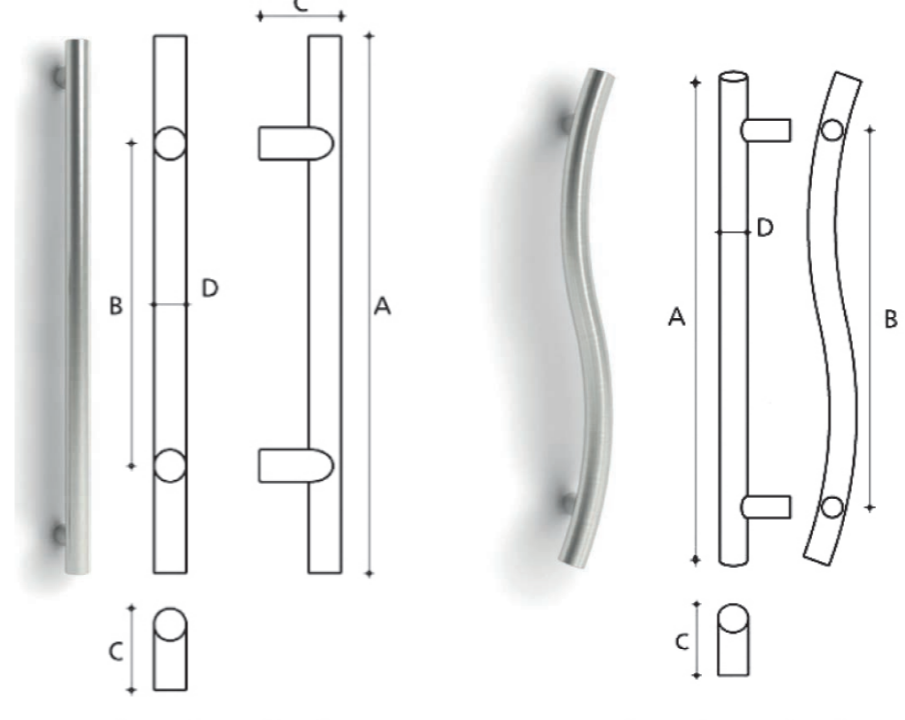

An=30 mm

MA 5 Acero

500 mm
700 mm
1200 mm
1800 mm

O19 mm

ACCESORIOS INOX

ACCESORIOS INOX

ACCESORIOS INOX

ALU INOX

	A	B	C	D
AI-10	400	300	75	30
AI-11	600	400	75	30
AI-12	1000	800	75	30
AI-13	1300	1000	75	30

	A	B	C	D	E
AI-30	400	300	75	40	20
AI-31	600	400	75	40	20
AI-32	1000	800	75	40	20
AI-33	1300	1000	75	40	20

	A	B	C	D
AI-21	400	300	75	30
AI-22	600	400	75	30
AI-23	1000	800	75	30
AI-26	1300	1000	75	30