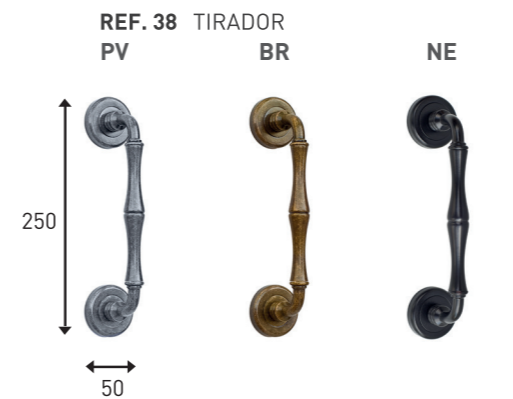

	A	B	C	D
AI-10	400	300	75	30
AI-11	600	400	75	30
AI-12	1000	800	75	30
AI-13	1300	1000	75	30

	A	B	C	D	E
AI-30	400	300	75	40	20
AI-31	600	400	75	40	20
AI-32	1000	800	75	40	20
AI-33	1300	1000	75	40	20

	A	B	C	D
AI-21	400	300	75	30
AI-22	600	400	75	30
AI-23	1000	800	75	30
AI-26	1300	1000	75	30

	A	B	C	D
AI-24	400	300	75	30
AI-25	600	400	75	30

ALU MADERA

- LAC MADERA -

	A	B	C	D
AM-10	500	380	75	30
AM-11	700	580	75	30
AM-12	1200	1080	75	30

	A	B	C	D
AM-20	500	380	75	30
AM-21	700	580	75	30
AM-22	1200	1080	75	30

	A	B	C	D	E
AM-30	500	380	75	40	20
AM-31	700	580	75	40	20
AM-32	1200	1080	75	40	20

* Ember y Nogal

PV · ACABADO PLATA VIEJA
BR · ACABADO BRONCE VIEJO
NE · ACABADO NEGRO ENVEJECIDO

ACCESORIOS FORJA

L: PLACA LISA
M: PLACA MARTILLADA

* Manillas también disponibles con placa de 28 mm

Ref. 62-M

Ref. 63-M

Ref. 52

Ref. 72-L

Ref. 73-M

Ref	A	B	C	D	E	F
81	45	280	105	2	50	25

Ref	A	B	C	D
82	90	165	90	28