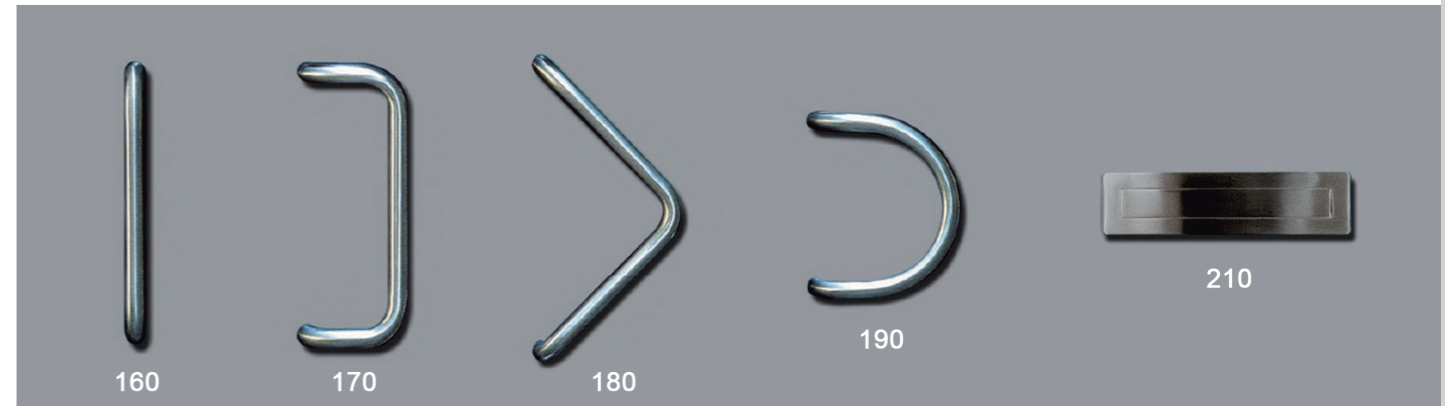

An=30 mm

MA 5 Acero

500 mm
700 mm
1200 mm
1800 mm

O19 mm

ACCESORIOS INOX

ACCESORIOS INOX

ACCESORIOS INOX

ALU INOX