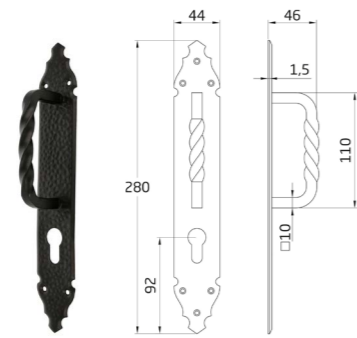

	A	B	C	D	E
AM-30	500	380	75	40	20
AM-31	700	580	75	40	20
AM-32	1200	1080	75	40	20

* Ember y Nogal

PV · ACABADO PLATA VIEJA
BR · ACABADO BRONCE VIEJO
NE · ACABADO NEGRO ENVEJECIDO

ACCESORIOS FORJA

L: PLACA LISA
M: PLACA MARTILLADA

* Manillas también disponibles con placa de 28 mm

Ref. 62-M

Ref. 63-M

Ref. 52

Ref. 72-L

Ref. 73-M

Ref	A	B	C	D	E	F
81	45	280	105	2	50	25

Ref	A	B	C	D
82	90	165	90	28