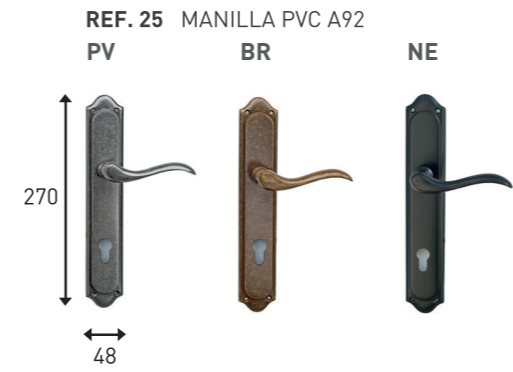

	A	B	C	D
AI-10	400	300	75	30
AI-11	600	400	75	30
AI-12	1000	800	75	30
AI-13	1300	1000	75	30

	A	B	C	D	E
AI-30	400	300	75	40	20
AI-31	600	400	75	40	20
AI-32	1000	800	75	40	20
AI-33	1300	1000	75	40	20

	A	B	C	D
AI-21	400	300	75	30
AI-22	600	400	75	30
AI-23	1000	800	75	30
AI-26	1300	1000	75	30

	A	B	C	D
AI-24	400	300	75	30
AI-25	600	400	75	30

ALU MADERA

- LAC MADERA -

	A	B	C	D
AM-10	500	380	75	30
AM-11	700	580	75	30
AM-12	1200	1080	75	30

	A	B	C	D
AM-20	500	380	75	30
AM-21	700	580	75	30
AM-22	1200	1080	75	30

	A	B	C	D	E
AM-30	500	380	75	40	20
AM-31	700	580	75	40	20
AM-32	1200	1080	75	40	20

* Ember y Nogal

PV · ACABADO PLATA VIEJA
BR · ACABADO BRONCE VIEJO
NE · ACABADO NEGRO ENVEJECIDO

ACCESORIOS FORJA

L: PLACA LISA
M: PLACA MARTILLADA

* Manillas también disponibles con placa de 28 mm

Ref. 62-M

Ref. 63-M

Ref. 52

Ref. 72-L

Ref. 73-M

Ref	A	B	C	D	E	F
81	45	280	105	2	50	25

Ref	A	B	C	D
82	90	165	90	28