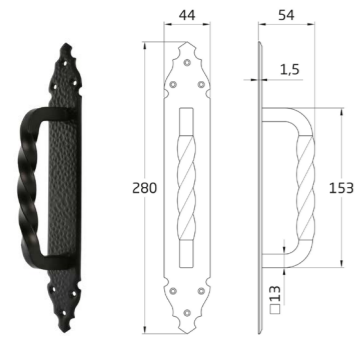

	A	B	C	D
AI-24	400	300	75	30
AI-25	600	400	75	30

ALU MADERA

- LAC MADERA -

	A	B	C	D
AM-10	500	380	75	30
AM-11	700	580	75	30
AM-12	1200	1080	75	30

	A	B	C	D
AM-20	500	380	75	30
AM-21	700	580	75	30
AM-22	1200	1080	75	30

	A	B	C	D	E
AM-30	500	380	75	40	20
AM-31	700	580	75	40	20
AM-32	1200	1080	75	40	20

* Ember y Nogal

PV · ACABADO PLATA VIEJA
BR · ACABADO BRONCE VIEJO
NE · ACABADO NEGRO ENVEJECIDO

ACCESORIOS FORJA

L: PLACA LISA
M: PLACA MARTILLADA

* Manillas también disponibles con placa de 28 mm

Ref. 62-M

Ref. 63-M

Ref. 52

Ref. 72-L

Ref. 73-M

Ref	A	B	C	D	E	F
81	45	280	105	2	50	25

Ref	A	B	C	D
82	90	165	90	28