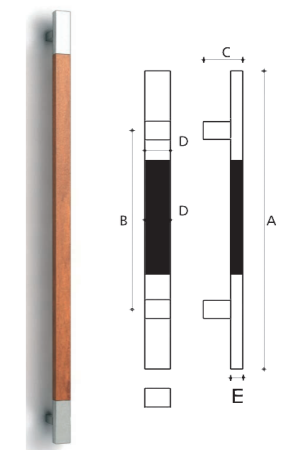

	A	B	C	D
AI-10	400	300	75	30
AI-11	600	400	75	30
AI-12	1000	800	75	30
AI-13	1300	1000	75	30

	A	B	C	D	E
AI-30	400	300	75	40	20
AI-31	600	400	75	40	20
AI-32	1000	800	75	40	20
AI-33	1300	1000	75	40	20

	A	B	C	D
AI-21	400	300	75	30
AI-22	600	400	75	30
AI-23	1000	800	75	30
AI-26	1300	1000	75	30

	A	B	C	D
AI-24	400	300	75	30
AI-25	600	400	75	30

ALU MADERA

- LAC MADERA -

	A	B	C	D
AM-10	500	380	75	30
AM-11	700	580	75	30
AM-12	1200	1080	75	30

	A	B	C	D
AM-20	500	380	75	30
AM-21	700	580	75	30
AM-22	1200	1080	75	30

	A	B	C	D	E
AM-30	500	380	75	40	20
AM-31	700	580	75	40	20
AM-32	1200	1080	75	40	20

* Ember y Nogal

PV · ACABADO PLATA VIEJA
BR · ACABADO BRONCE VIEJO
NE · ACABADO NEGRO ENVEJECIDO

ACCESORIOS FORJA

L: PLACA LISA
M: PLACA MARTILLADA

* Manillas también disponibles con placa de 28 mm

Ref. 62-M

Ref. 63-M

Ref. 52

Ref. 72-L

Ref. 73-M

Ref	A	B	C	D	E	F
81	45	280	105	2	50	25

Ref	A	B	C	D
82	90	165	90	28