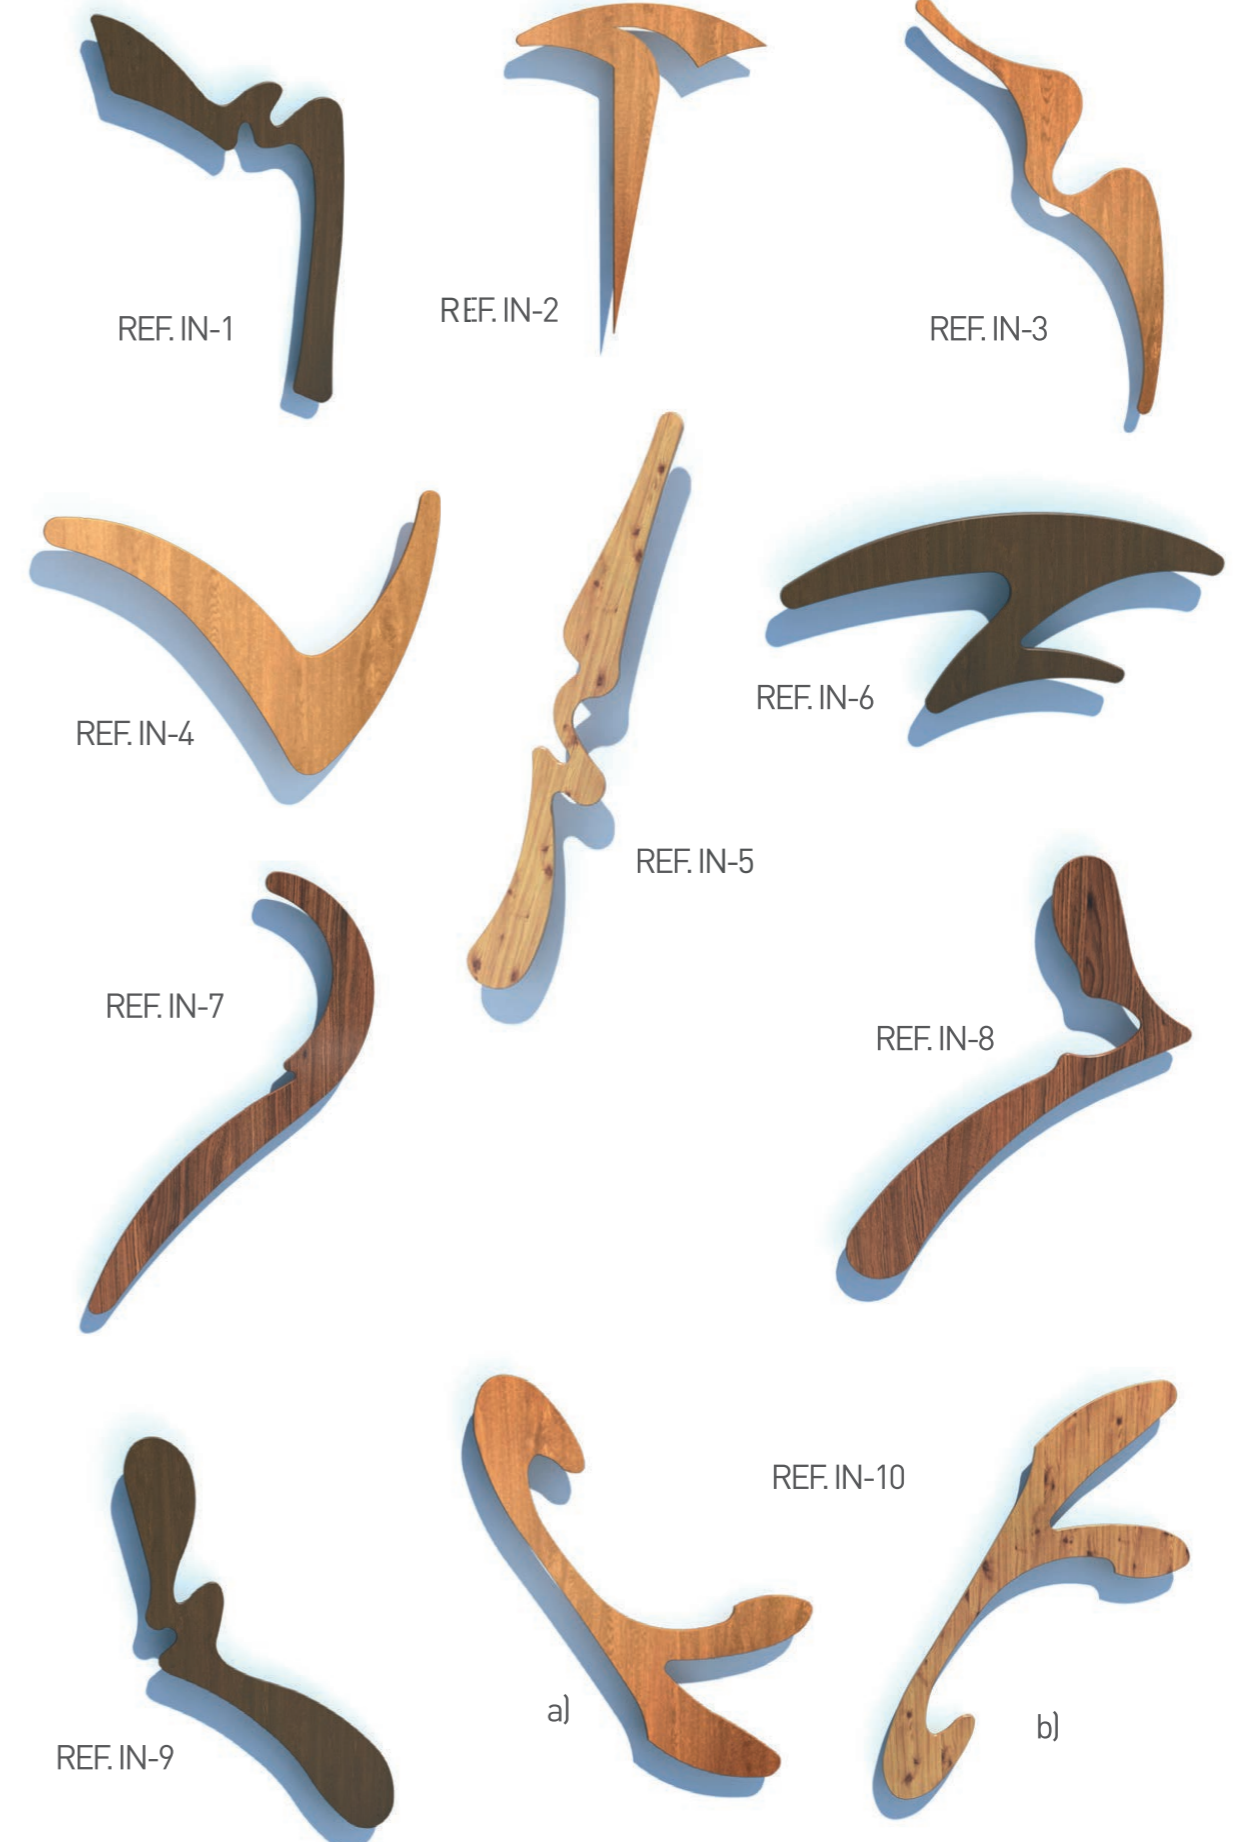

AF2 Ø190

ACCESORIOS NATURA

- ACERO INOX / PIEDRA -

NAT 1
430x150 mm

NAT 2
430x135 mm

NAT 3
600x185 mm

NAT 4
670x80 mm

NAT 5
440x190 mm

NAT 6
500x40 mm

NAT 7
440x80 mm

NAT 8
440x80 mm

NAT 9
300x170 mm

NAT 12
500x40 mm

NAT 10
400x40 mm

NAT 11
360x190 mm

ACCESORIOS INNOVA

- INOX -

ACCESORIOS INNOVA

- MADERA -

VIDRIOS

PIXES

MATE BORDE
TRANSPARENTE

CANNES

VITRAL EMPLOMADO
(COLECCIÓN AVPLUS)