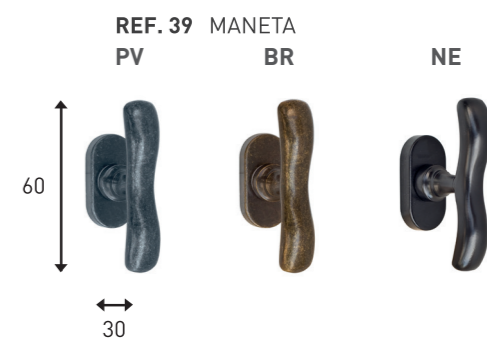

	A	B	C	D
AI-10	400	300	75	30
AI-11	600	400	75	30
AI-12	1000	800	75	30
AI-13	1300	1000	75	30

	A	B	C	D	E
AI-30	400	300	75	40	20
AI-31	600	400	75	40	20
AI-32	1000	800	75	40	20
AI-33	1300	1000	75	40	20

	A	B	C	D
AI-21	400	300	75	30
AI-22	600	400	75	30
AI-23	1000	800	75	30
AI-26	1300	1000	75	30

	A	B	C	D
AI-24	400	300	75	30
AI-25	600	400	75	30

ALU MADERA

- LAC MADERA -

	A	B	C	D
AM-10	500	380	75	30
AM-11	700	580	75	30
AM-12	1200	1080	75	30

	A	B	C	D
AM-20	500	380	75	30
AM-21	700	580	75	30
AM-22	1200	1080	75	30

	A	B	C	D	E
AM-30	500	380	75	40	20
AM-31	700	580	75	40	20
AM-32	1200	1080	75	40	20

* Ember y Nogal

PV · ACABADO PLATA VIEJA
BR · ACABADO BRONCE VIEJO
NE · ACABADO NEGRO ENVEJECIDO

ACCESORIOS FORJA

L: PLACA LISA
M: PLACA MARTILLADA

* Manillas también disponibles con placa de 28 mm

Ref. 62-M

Ref. 63-M

Ref. 52

Ref. 72-L

Ref. 73-M

Ref	A	B	C	D	E	F
81	45	280	105	2	50	25

Ref	A	B	C	D
82	90	165	90	28