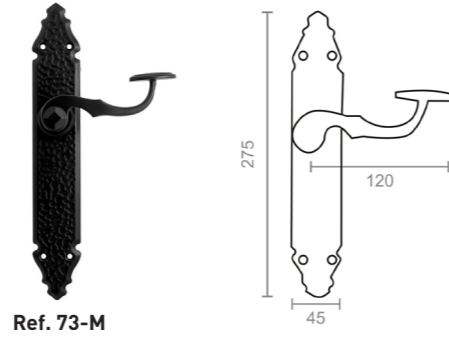

An=30 mm

MA 5 Acero

500 mm
700 mm
1200 mm
1800 mm

O19 mm

ACCESORIOS INOX

ACCESORIOS INOX

ACCESORIOS INOX

ALU INOX

* Manillas también disponibles con placa de 28 mm

Ref. 62-M

Ref. 63-M

Ref. 52

Ref. 72-L

Ref. 73-M

Ref	A	B	C	D	E	F
81	45	280	105	2	50	25

Ref	A	B	C	D
82	90	165	90	28

Ref	A
91/30	30

Ref	A
90/30	27

Ref	A
93/30	30

Ref	A
92/25	30

Ref	A	B	C	D
83	145	130	104	120

AF3 238x106

AF4 405x156

AF1 Ø150

AF2 Ø190

ACCESORIOS NATURA

- ACERO INOX / PIEDRA -

NAT 1
430x150 mm

NAT 2
430x135 mm

NAT 3
600x185 mm

NAT 4
670x80 mm

NAT 5
440x190 mm