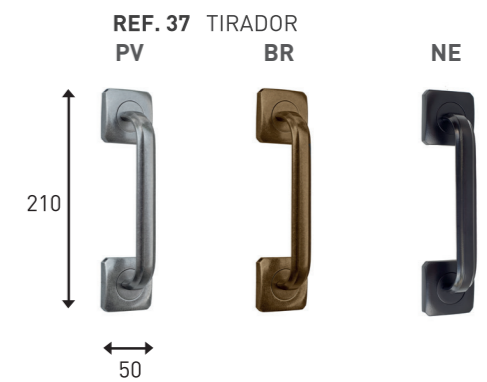

	A	B	C	D
AI-10	400	300	75	30
AI-11	600	400	75	30
AI-12	1000	800	75	30
AI-13	1300	1000	75	30

	A	B	C	D	E
AI-30	400	300	75	40	20
AI-31	600	400	75	40	20
AI-32	1000	800	75	40	20
AI-33	1300	1000	75	40	20

	A	B	C	D
AI-21	400	300	75	30
AI-22	600	400	75	30
AI-23	1000	800	75	30
AI-26	1300	1000	75	30

	A	B	C	D
AI-24	400	300	75	30
AI-25	600	400	75	30

ALU MADERA

- LAC MADERA -

	A	B	C	D
AM-10	500	380	75	30
AM-11	700	580	75	30
AM-12	1200	1080	75	30

	A	B	C	D
AM-20	500	380	75	30
AM-21	700	580	75	30
AM-22	1200	1080	75	30

	A	B	C	D	E
AM-30	500	380	75	40	20
AM-31	700	580	75	40	20
AM-32	1200	1080	75	40	20

* Ember y Nogal

PV · ACABADO PLATA VIEJA
BR · ACABADO BRONCE VIEJO
NE · ACABADO NEGRO ENVEJECIDO

ACCESORIOS FORJA

L: PLACA LISA
M: PLACA MARTILLADA

* Manillas también disponibles con placa de 28 mm

Ref. 62-M

Ref. 63-M

Ref. 52

Ref. 72-L

Ref. 73-M

Ref	A	B	C	D	E	F
81	45	280	105	2	50	25

Ref	A	B	C	D
82	90	165	90	28