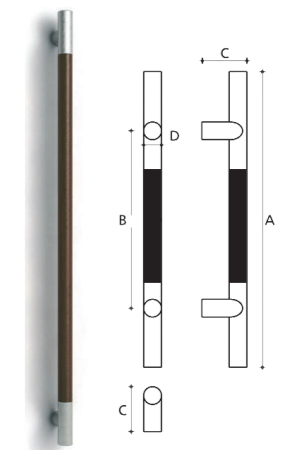

An=30 mm

MA 5 Acero

500 mm
700 mm
1200 mm
1800 mm

O19 mm

ACCESORIOS INOX

ACCESORIOS INOX

ACCESORIOS INOX

ALU INOX

	A	B	C	D
AI-10	400	300	75	30
AI-11	600	400	75	30
AI-12	1000	800	75	30
AI-13	1300	1000	75	30

	A	B	C	D	E
AI-30	400	300	75	40	20
AI-31	600	400	75	40	20
AI-32	1000	800	75	40	20
AI-33	1300	1000	75	40	20

	A	B	C	D
AI-21	400	300	75	30
AI-22	600	400	75	30
AI-23	1000	800	75	30
AI-26	1300	1000	75	30

	A	B	C	D
AI-24	400	300	75	30
AI-25	600	400	75	30

ALU MADERA

- LAC MADERA -

	A	B	C	D
AM-10	500	380	75	30
AM-11	700	580	75	30
AM-12	1200	1080	75	30

	A	B	C	D
AM-20	500	380	75	30
AM-21	700	580	75	30
AM-22	1200	1080	75	30

* Manillas también disponibles con placa de 28 mm

Ref. 62-M

Ref. 63-M

Ref. 52

Ref. 72-L

Ref. 73-M

Ref	A	B	C	D	E	F
81	45	280	105	2	50	25

Ref	A	B	C	D
82	90	165	90	28