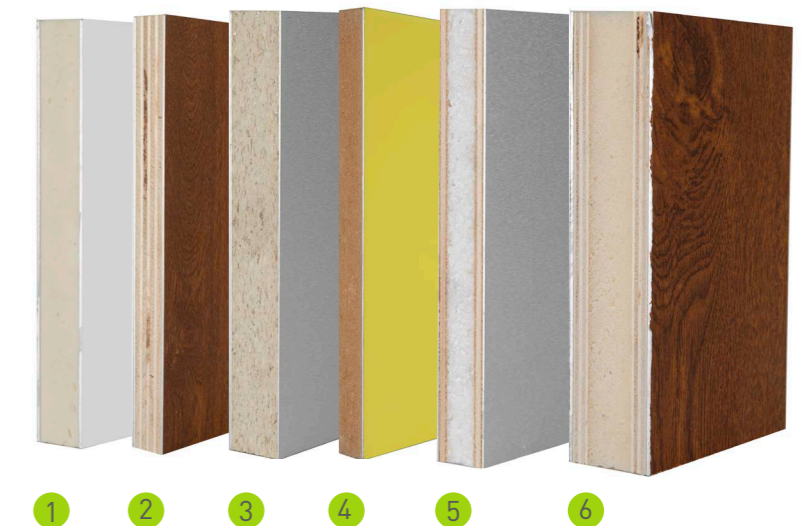

DELTA

DELTA VARILLA
DORADA

DELTA VARILLA
BLANCA

VITRORESINA

FUSSING

VITRAL EMPLOMADO

NÚCLEOS

- 1 POLIURETANO
- 2 CONTRACHAPADO
- 3 PUREN HDP
- 4 ISOLPLUS
- 5 THERMIPANEL EPS
(CONTRACHAPADO 4MM + EPS + CONTRACHAPADO 4MM)
- 6 THERMIPANEL XPS
(CONTRACHAPADO 4MM + XPS + CONTRACHAPADO 4MM)

ACABADOS

FOLIO DECORATIVO

Consulte nuestro muestrario de acabados en folios decorativos.

UD = 1,24 w/m2.K

Para todos nuestros modelos ciegos en dimensiones estándar, con interior en poliuretano y espesor de 24 mm.