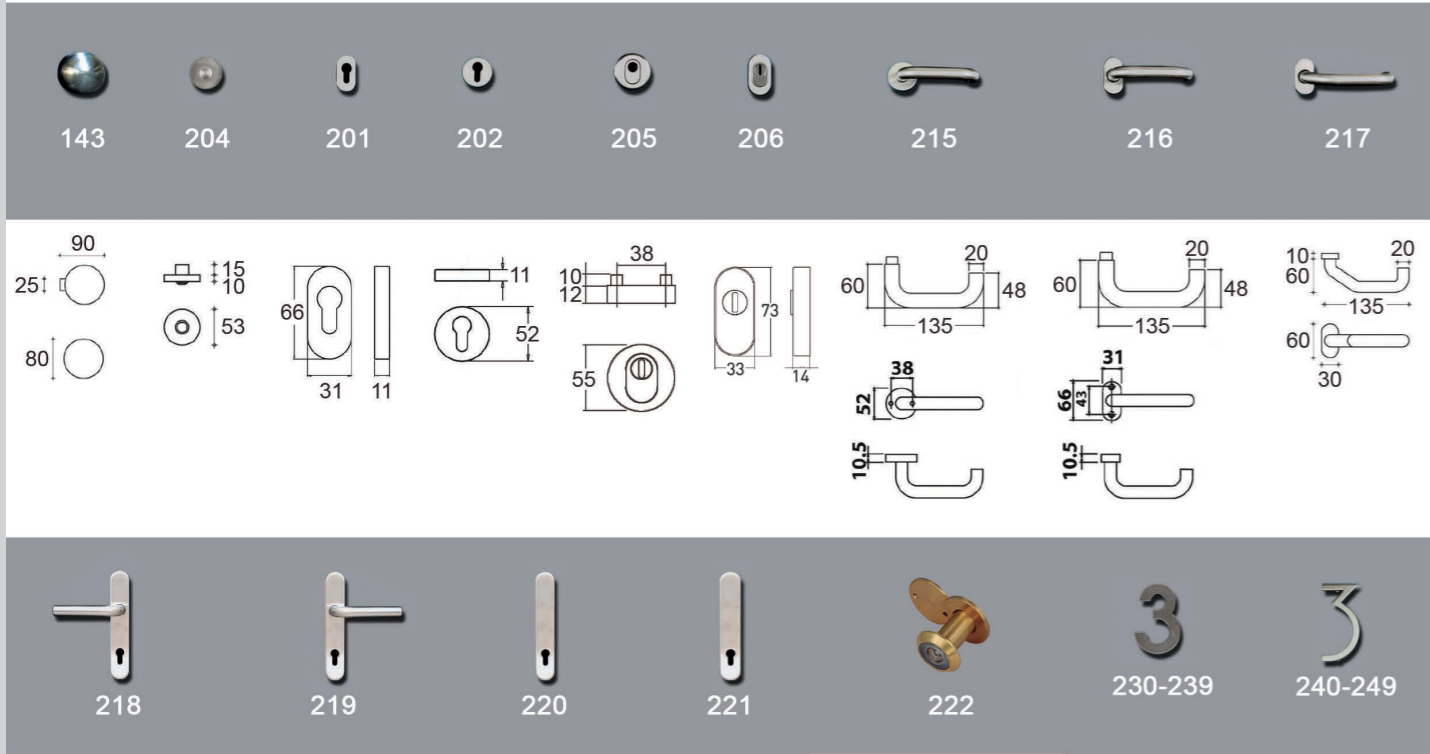

An=30 mm

MA 5 Acero

500 mm
700 mm
1200 mm
1800 mm

O19 mm

ACCESORIOS INOX

ACCESORIOS INOX

ACCESORIOS INOX

ALU INOX

	A	B	C	D
AI-10	400	300	75	30
AI-11	600	400	75	30
AI-12	1000	800	75	30
AI-13	1300	1000	75	30

	A	B	C	D	E
AI-30	400	300	75	40	20
AI-31	600	400	75	40	20
AI-32	1000	800	75	40	20
AI-33	1300	1000	75	40	20

	A	B	C	D
AI-21	400	300	75	30
AI-22	600	400	75	30
AI-23	1000	800	75	30
AI-26	1300	1000	75	30

* Manillas también disponibles con placa de 28 mm

Ref. 62-M

Ref. 63-M

Ref. 52

Ref. 72-L

Ref. 73-M

Ref	A	B	C	D	E	F
81	45	280	105	2	50	25

Ref	A	B	C	D
82	90	165	90	28