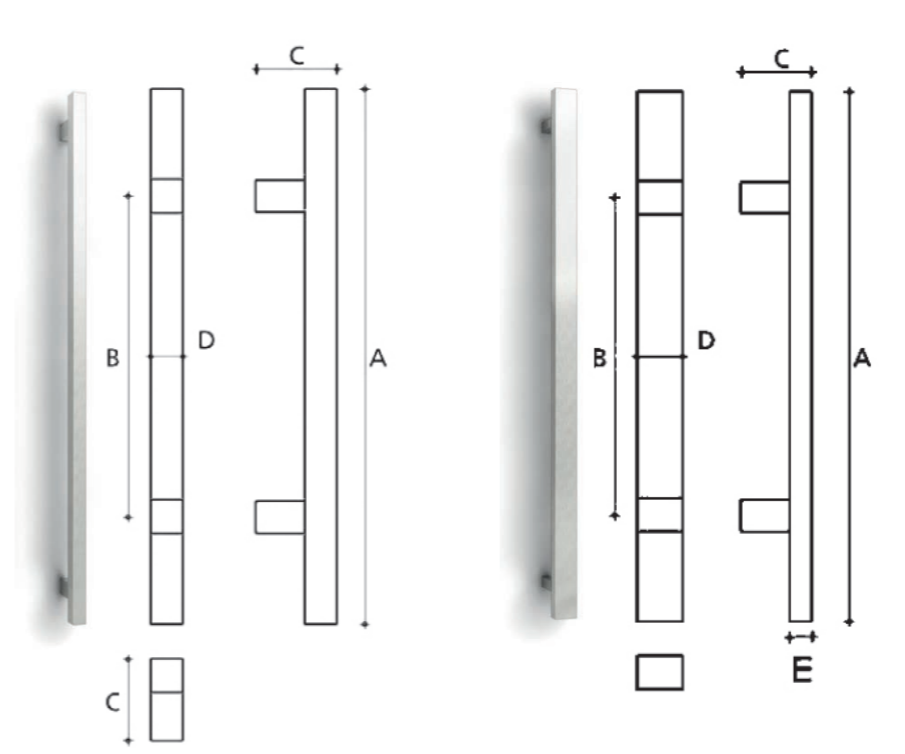

An=30 mm

MA 5 Acero

500 mm
700 mm
1200 mm
1800 mm

O19 mm

ACCESORIOS INOX

ACCESORIOS INOX

ACCESORIOS INOX

ALU INOX

	A	B	C	D
AI-10	400	300	75	30
AI-11	600	400	75	30
AI-12	1000	800	75	30
AI-13	1300	1000	75	30

	A	B	C	D	E
AI-30	400	300	75	40	20
AI-31	600	400	75	40	20
AI-32	1000	800	75	40	20
AI-33	1300	1000	75	40	20

	A	B	C	D
AI-21	400	300	75	30
AI-22	600	400	75	30
AI-23	1000	800	75	30
AI-26	1300	1000	75	30