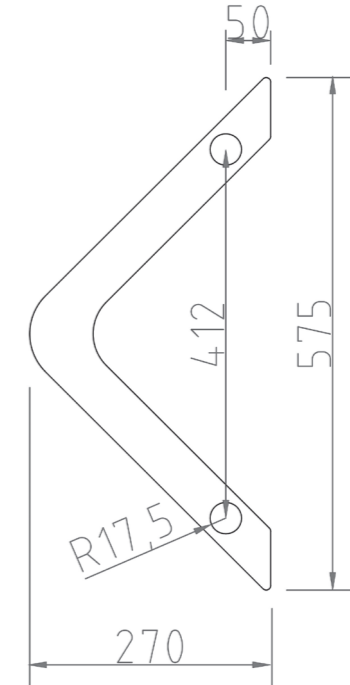

MA 4 Acero

500 mm
700 mm
1200 mm
1800 mm

An=30 mm