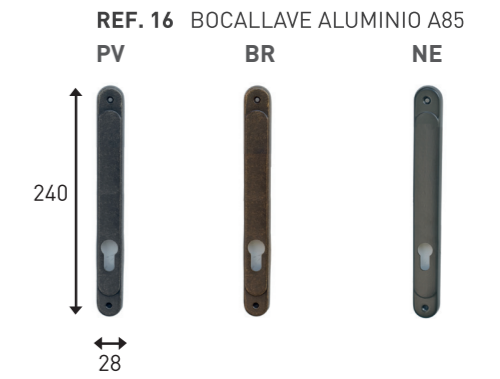

	A	B	C	D
AI-10	400	300	75	30
AI-11	600	400	75	30
AI-12	1000	800	75	30
AI-13	1300	1000	75	30

	A	B	C	D	E
AI-30	400	300	75	40	20
AI-31	600	400	75	40	20
AI-32	1000	800	75	40	20
AI-33	1300	1000	75	40	20

	A	B	C	D
AI-21	400	300	75	30
AI-22	600	400	75	30
AI-23	1000	800	75	30
AI-26	1300	1000	75	30

	A	B	C	D
AI-24	400	300	75	30
AI-25	600	400	75	30

ALU MADERA

- LAC MADERA -

	A	B	C	D
AM-10	500	380	75	30
AM-11	700	580	75	30
AM-12	1200	1080	75	30

	A	B	C	D
AM-20	500	380	75	30
AM-21	700	580	75	30
AM-22	1200	1080	75	30

	A	B	C	D	E
AM-30	500	380	75	40	20
AM-31	700	580	75	40	20
AM-32	1200	1080	75	40	20

* Ember y Nogal

PV · ACABADO PLATA VIEJA
BR · ACABADO BRONCE VIEJO
NE · ACABADO NEGRO ENVEJECIDO

ACCESORIOS FORJA

L: PLACA LISA
M: PLACA MARTILLADA

* Manillas también disponibles con placa de 28 mm

Ref. 62-M

Ref. 63-M

Ref. 52

Ref. 72-L

Ref. 73-M

Ref	A	B	C	D	E	F
81	45	280	105	2	50	25

Ref	A	B	C	D
82	90	165	90	28