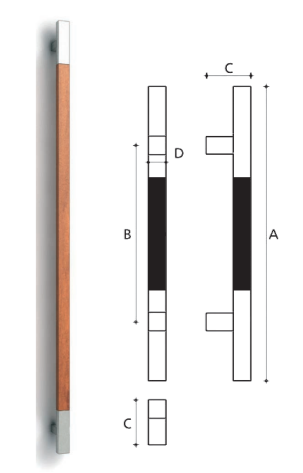

An=30 mm

MA 5 Acero

500 mm
700 mm
1200 mm
1800 mm

O19 mm

ACCESORIOS INOX

ACCESORIOS INOX

ACCESORIOS INOX

ALU INOX

	A	B	C	D
AI-10	400	300	75	30
AI-11	600	400	75	30
AI-12	1000	800	75	30
AI-13	1300	1000	75	30

	A	B	C	D	E
AI-30	400	300	75	40	20
AI-31	600	400	75	40	20
AI-32	1000	800	75	40	20
AI-33	1300	1000	75	40	20

	A	B	C	D
AI-21	400	300	75	30
AI-22	600	400	75	30
AI-23	1000	800	75	30
AI-26	1300	1000	75	30

	A	B	C	D
AI-24	400	300	75	30
AI-25	600	400	75	30

ALU MADERA

- LAC MADERA -

	A	B	C	D
AM-10	500	380	75	30
AM-11	700	580	75	30
AM-12	1200	1080	75	30

	A	B	C	D
AM-20	500	380	75	30
AM-21	700	580	75	30
AM-22	1200	1080	75	30

* Manillas también disponibles con placa de 28 mm

Ref. 62-M

Ref. 63-M

Ref. 52

Ref. 72-L

Ref. 73-M

Ref	A	B	C	D	E	F
81	45	280	105	2	50	25

Ref	A	B	C	D
82	90	165	90	28