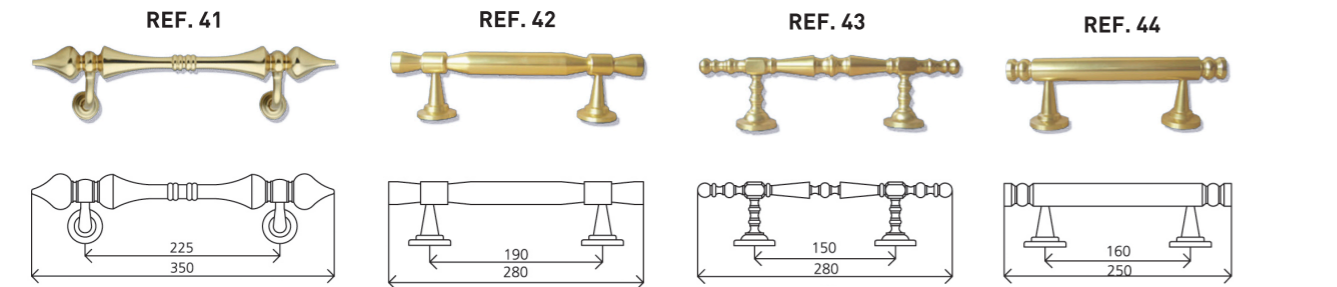

PV · ACABADO PLATA VIEJA
BR · ACABADO BRONCE VIEJO
NE · ACABADO NEGRO ENVEJECIDO