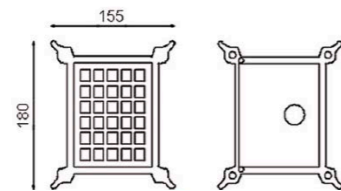

* Manillas también disponibles con placa de 28 mm

Ref. 62-M

Ref. 63-M

Ref. 52

Ref. 72-L

Ref. 73-M

Ref	A	B	C	D	E	F
81	45	280	105	2	50	25

Ref	A	B	C	D
82	90	165	90	28

Ref	A
91/30	30

Ref	A
90/30	27

Ref	A
93/30	30

Ref	A
92/25	30

Ref	A	B	C	D
83	145	130	104	120

AF3 238x106

AF4 405x156

AF1 Ø150

AF2 Ø190

ACCESORIOS NATURA

- ACERO INOX / PIEDRA -

NAT 1
430x150 mm

NAT 2
430x135 mm

NAT 3
600x185 mm

NAT 4
670x80 mm

NAT 5
440x190 mm