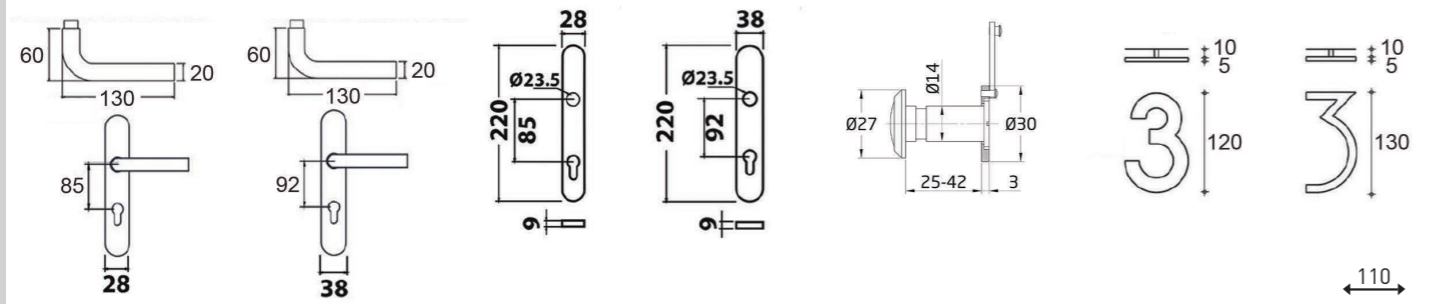

An=30 mm

MA 5 Acero

500 mm
700 mm
1200 mm
1800 mm

O19 mm

ACCESORIOS INOX

ACCESORIOS INOX

ACCESORIOS INOX

ALU INOX

	A	B	C	D
AI-10	400	300	75	30
AI-11	600	400	75	30
AI-12	1000	800	75	30
AI-13	1300	1000	75	30

	A	B	C	D	E
AI-30	400	300	75	40	20
AI-31	600	400	75	40	20
AI-32	1000	800	75	40	20
AI-33	1300	1000	75	40	20

	A	B	C	D
AI-21	400	300	75	30
AI-22	600	400	75	30
AI-23	1000	800	75	30
AI-26	1300	1000	75	30