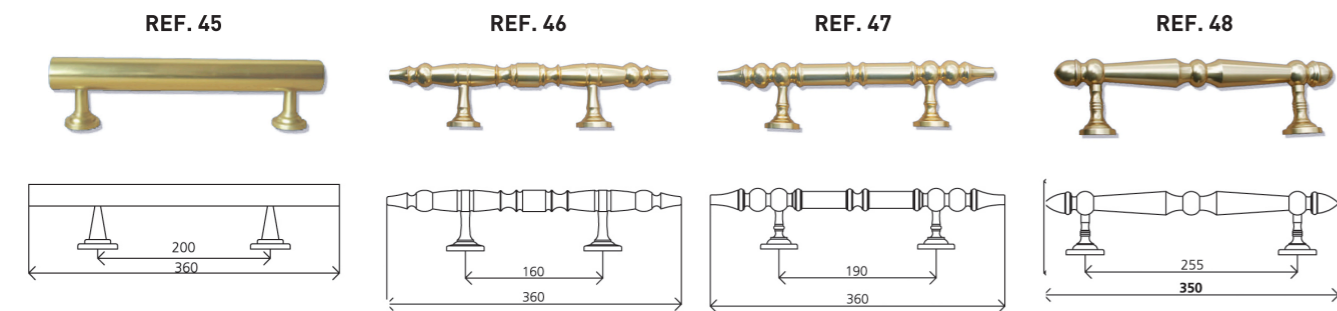

PV · ACABADO PLATA VIEJA
BR · ACABADO BRONCE VIEJO
NE · ACABADO NEGRO ENVEJECIDO