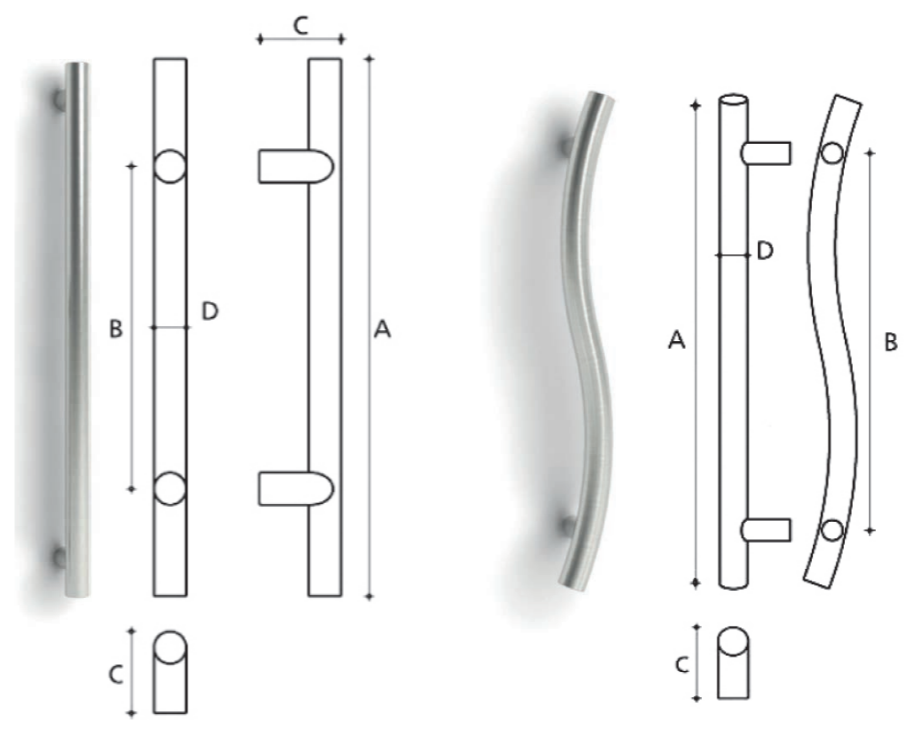

An=30 mm

MA 5 Acero

500 mm
700 mm
1200 mm
1800 mm

O19 mm

ACCESORIOS INOX

ACCESORIOS INOX

ACCESORIOS INOX

ALU INOX

	A	B	C	D
AI-10	400	300	75	30
AI-11	600	400	75	30
AI-12	1000	800	75	30
AI-13	1300	1000	75	30

	A	B	C	D	E
AI-30	400	300	75	40	20
AI-31	600	400	75	40	20
AI-32	1000	800	75	40	20
AI-33	1300	1000	75	40	20

	A	B	C	D
AI-21	400	300	75	30
AI-22	600	400	75	30
AI-23	1000	800	75	30
AI-26	1300	1000	75	30

* Manillas también disponibles con placa de 28 mm

Ref. 62-M

Ref. 63-M

Ref. 52

Ref. 72-L

Ref. 73-M

Ref	A	B	C	D	E	F
81	45	280	105	2	50	25

Ref	A	B	C	D
82	90	165	90	28