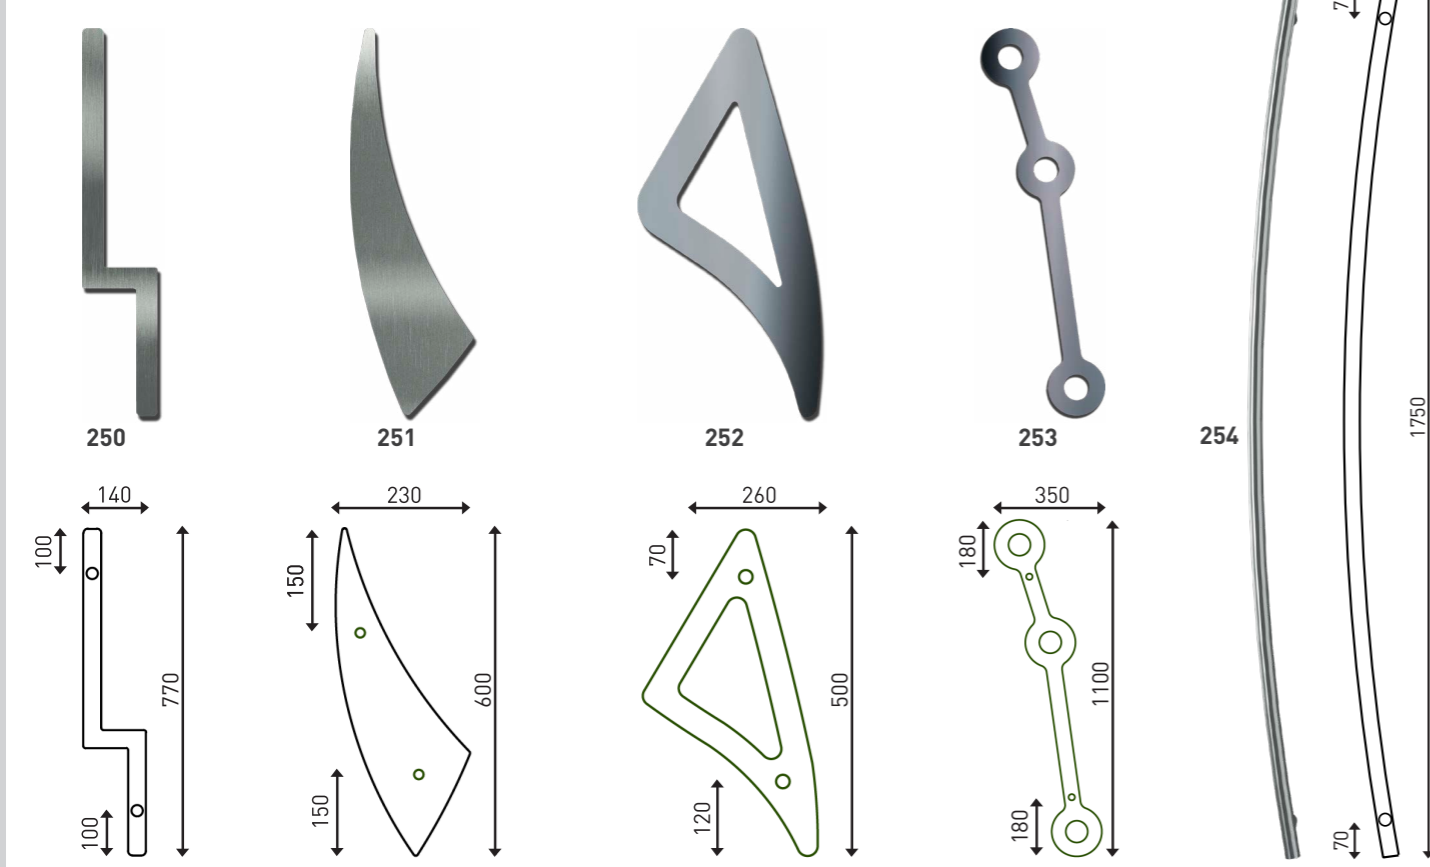

An=30 mm

MA 5 Acero

500 mm
700 mm
1200 mm
1800 mm

O19 mm

ACCESORIOS INOX

ACCESORIOS INOX

ACCESORIOS INOX

ALU INOX

	A	B	C	D
AI-10	400	300	75	30
AI-11	600	400	75	30
AI-12	1000	800	75	30
AI-13	1300	1000	75	30

	A	B	C	D	E
AI-30	400	300	75	40	20
AI-31	600	400	75	40	20
AI-32	1000	800	75	40	20
AI-33	1300	1000	75	40	20

	A	B	C	D
AI-21	400	300	75	30
AI-22	600	400	75	30
AI-23	1000	800	75	30
AI-26	1300	1000	75	30