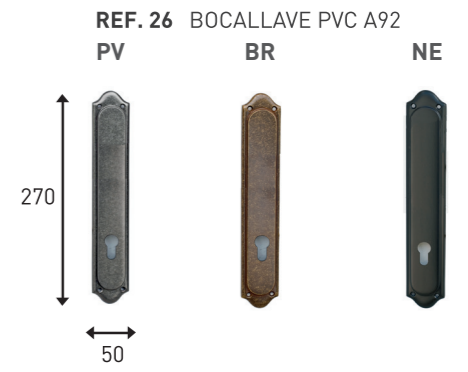

	A	B	C	D
AI-10	400	300	75	30
AI-11	600	400	75	30
AI-12	1000	800	75	30
AI-13	1300	1000	75	30

	A	B	C	D	E
AI-30	400	300	75	40	20
AI-31	600	400	75	40	20
AI-32	1000	800	75	40	20
AI-33	1300	1000	75	40	20

	A	B	C	D
AI-21	400	300	75	30
AI-22	600	400	75	30
AI-23	1000	800	75	30
AI-26	1300	1000	75	30

	A	B	C	D
AI-24	400	300	75	30
AI-25	600	400	75	30

ALU MADERA

- LAC MADERA -

	A	B	C	D
AM-10	500	380	75	30
AM-11	700	580	75	30
AM-12	1200	1080	75	30

	A	B	C	D
AM-20	500	380	75	30
AM-21	700	580	75	30
AM-22	1200	1080	75	30

	A	B	C	D	E
AM-30	500	380	75	40	20
AM-31	700	580	75	40	20
AM-32	1200	1080	75	40	20

* Ember y Nogal

PV · ACABADO PLATA VIEJA
BR · ACABADO BRONCE VIEJO
NE · ACABADO NEGRO ENVEJECIDO

ACCESORIOS FORJA

L: PLACA LISA
M: PLACA MARTILLADA

* Manillas también disponibles con placa de 28 mm

Ref. 62-M

Ref. 63-M

Ref. 52

Ref. 72-L

Ref. 73-M

Ref	A	B	C	D	E	F
81	45	280	105	2	50	25

Ref	A	B	C	D
82	90	165	90	28