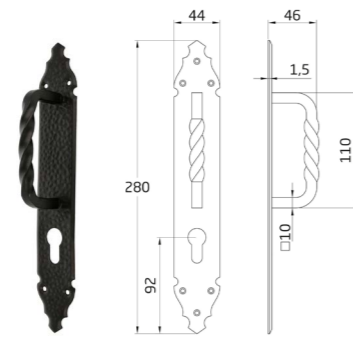

An=30 mm

MA 5 Acero

500 mm
700 mm
1200 mm
1800 mm

O19 mm

ACCESORIOS INOX

ACCESORIOS INOX

ACCESORIOS INOX

ALU INOX

	A	B	C	D	E
AM-30	500	380	75	40	20
AM-31	700	580	75	40	20
AM-32	1200	1080	75	40	20

* Ember y Nogal

PV · ACABADO PLATA VIEJA
BR · ACABADO BRONCE VIEJO
NE · ACABADO NEGRO ENVEJECIDO

ACCESORIOS FORJA

L: PLACA LISA
M: PLACA MARTILLADA

* Manillas también disponibles con placa de 28 mm

Ref. 62-M

Ref. 63-M

Ref. 52

Ref. 72-L

Ref. 73-M

Ref	A	B	C	D	E	F
81	45	280	105	2	50	25

Ref	A	B	C	D
82	90	165	90	28