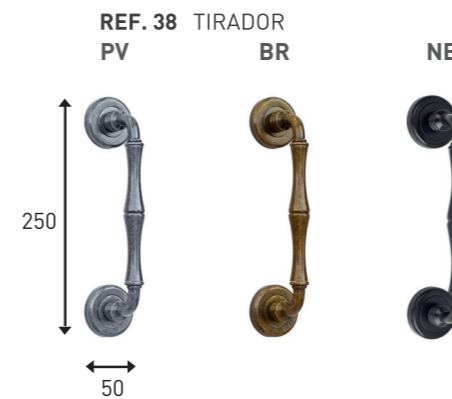

	A	B	C	D
AI-10	400	300	75	30
AI-11	600	400	75	30
AI-12	1000	800	75	30
AI-13	1300	1000	75	30

	A	B	C	D	E
AI-30	400	300	75	40	20
AI-31	600	400	75	40	20
AI-32	1000	800	75	40	20
AI-33	1300	1000	75	40	20

	A	B	C	D
AI-21	400	300	75	30
AI-22	600	400	75	30
AI-23	1000	800	75	30
AI-26	1300	1000	75	30

	A	B	C	D
AI-24	400	300	75	30
AI-25	600	400	75	30

ALU MADERA

- LAC MADERA -

	A	B	C	D
AM-10	500	380	75	30
AM-11	700	580	75	30
AM-12	1200	1080	75	30

	A	B	C	D
AM-20	500	380	75	30
AM-21	700	580	75	30
AM-22	1200	1080	75	30

	A	B	C	D	E
AM-30	500	380	75	40	20
AM-31	700	580	75	40	20
AM-32	1200	1080	75	40	20

* Ember y Nogal

PV · ACABADO PLATA VIEJA
BR · ACABADO BRONCE VIEJO
NE · ACABADO NEGRO ENVEJECIDO

ACCESORIOS FORJA

L: PLACA LISA
M: PLACA MARTILLADA

* Manillas también disponibles con placa de 28 mm

Ref. 62-M

Ref. 63-M

Ref. 52

Ref. 72-L

Ref. 73-M

Ref	A	B	C	D	E	F
81	45	280	105	2	50	25

Ref	A	B	C	D
82	90	165	90	28