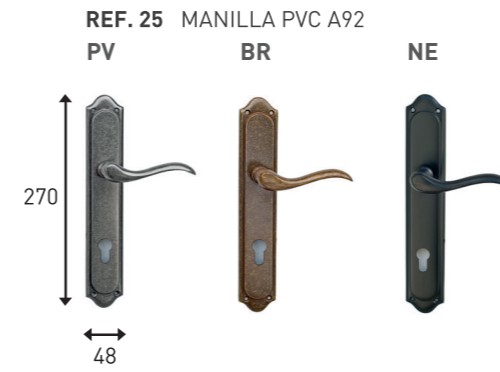

	A	B	C	D
AI-10	400	300	75	30
AI-11	600	400	75	30
AI-12	1000	800	75	30
AI-13	1300	1000	75	30

	A	B	C	D	E
AI-30	400	300	75	40	20
AI-31	600	400	75	40	20
AI-32	1000	800	75	40	20
AI-33	1300	1000	75	40	20

	A	B	C	D
AI-21	400	300	75	30
AI-22	600	400	75	30
AI-23	1000	800	75	30
AI-26	1300	1000	75	30

	A	B	C	D
AI-24	400	300	75	30
AI-25	600	400	75	30

ALU MADERA

- LAC MADERA -

	A	B	C	D
AM-10	500	380	75	30
AM-11	700	580	75	30
AM-12	1200	1080	75	30

	A	B	C	D
AM-20	500	380	75	30
AM-21	700	580	75	30
AM-22	1200	1080	75	30

	A	B	C	D	E
AM-30	500	380	75	40	20
AM-31	700	580	75	40	20
AM-32	1200	1080	75	40	20

* Ember y Nogal

PV · ACABADO PLATA VIEJA
BR · ACABADO BRONCE VIEJO
NE · ACABADO NEGRO ENVEJECIDO

ACCESORIOS FORJA

L: PLACA LISA
M: PLACA MARTILLADA

* Manillas también disponibles con placa de 28 mm

Ref. 62-M

Ref. 63-M

Ref. 52

Ref. 72-L

Ref. 73-M

Ref	A	B	C	D	E	F
81	45	280	105	2	50	25

Ref	A	B	C	D
82	90	165	90	28